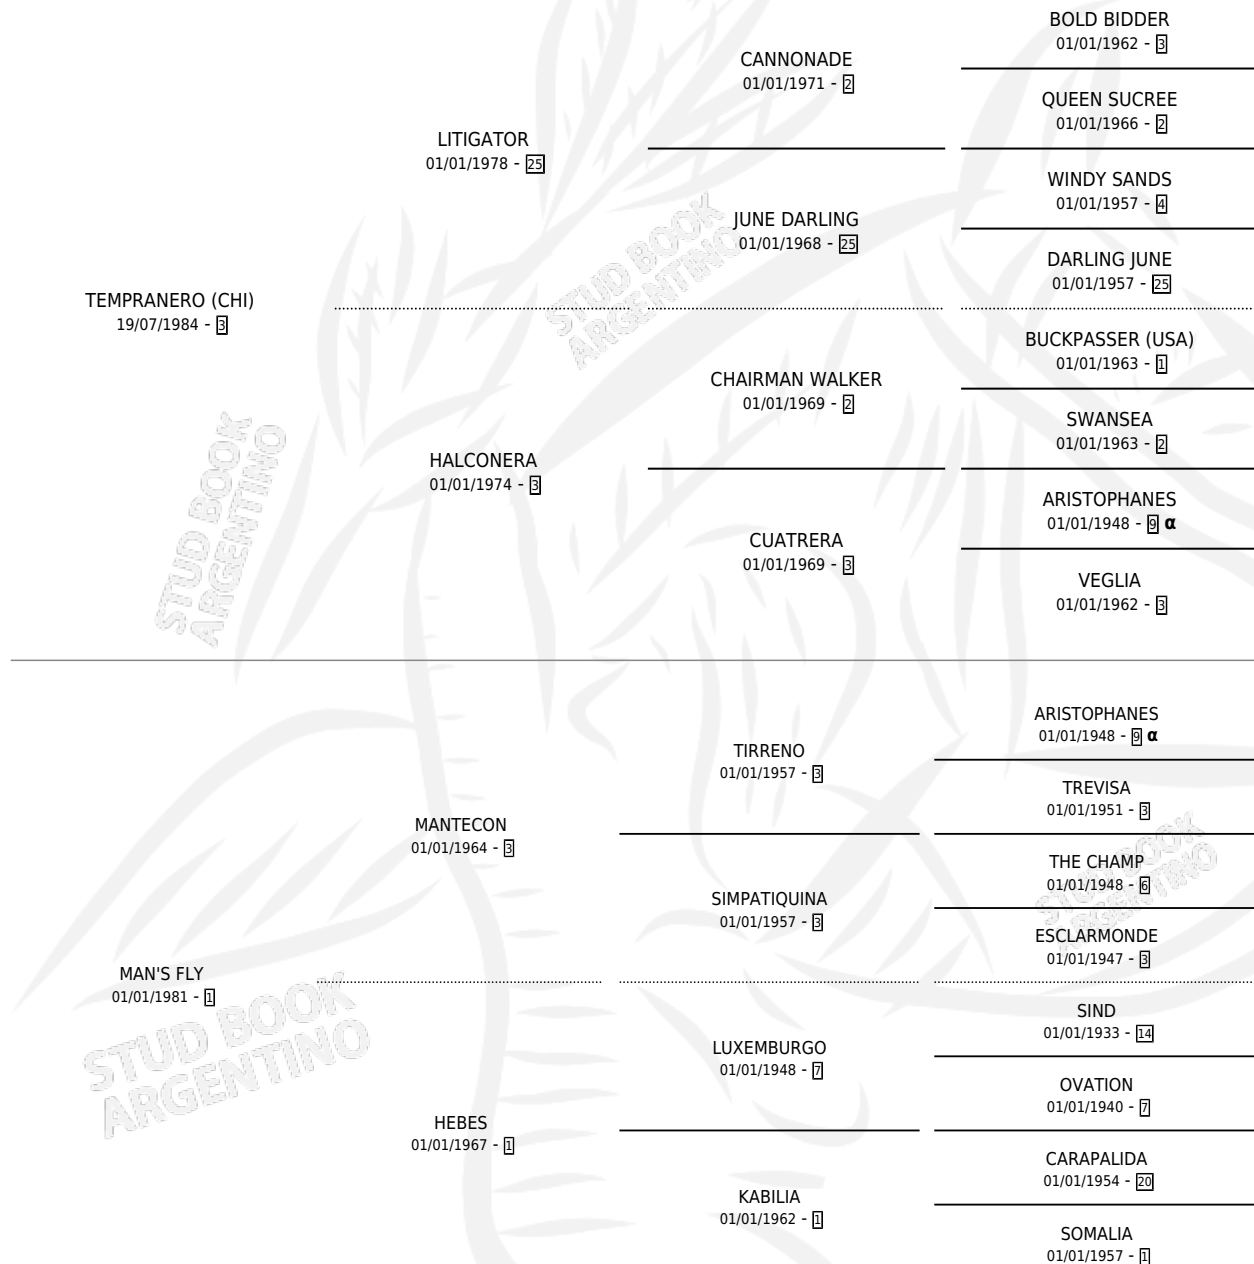

LA TEMPLE

por **TEMPRANERO (CHI)** y **MAN'S FLY** por **MANTECON**

Argentina · Hembra · Zaino Negro · SP · 08/08/2001
Familia 1-h · Volumen 37

ESTADO

TIPIFICACIÓN SANGUÍNEA	✓
TIPIFICACIÓN POR ADN	✓
PASAPORTE	X
IDENTIFICACIÓN POR MICROCHIP	X
REPRODUCTOR	✓

Lugar de nacimiento: El Alfalfar

Criador: El Alfalfar

~

HIJOS

	MACHOS	HEMBRAS
9 NACIERON	6	3
4 CORRIERON	4	0
3 GANARON	3	0
0 GANADORES CL	0 GANADORES GR	0 GANADORES G1

PEDIGREE

INBREEDING : α

CAMPAÑA

Solo carreras oficiales de Argentina

POR EDAD

EDAD	CC	1°	2°	3°	4°	5°	NP	CLC	CLG	CLCG1	CLGG1	IMPORTE	GANANCIA / CC
3 AÑOS	6	1	1	0	3	0	1	0	0	0	0	\$19,875	\$3,313
4 AÑOS	6	1	0	1	1	0	3	0	0	0	0	\$16,680	\$2,780
5 AÑOS	7	1	0	3	0	2	1	0	0	0	0	\$21,350	\$3,050
TOTALES	19	3	1	4	4	2	5	0	0	0	0	\$57,905	\$3,048
%		15.8%	5.3%	21.1%	21.1%	10.5%	26.3%	0.0%	0.0%	0.0%	0.0%		

Ganadora de 3 carreras en Palermo - \$57,905, a los 3,4 y 5 años.

POR DISTANCIA

HIPODROMO	CC	1°	2°	3°	4°	5°	NP	CLC	CLG	CLCG1	CLGG1	IMPORTE
SAN ISIDRO	4	0	0	2	0	2	0	0	0	0	0	\$4,830
1400 MTS	4	0	0	2	0	2	0	0	0	0	0	\$4,830
PALERMO	15	3	1	2	4	0	5	0	0	0	0	\$53,075
1200 MTS	5	1	1	1	2	0	0	0	0	0	0	\$21,975
1600 MTS	2	0	0	0	0	0	2	0	0	0	0	\$0
1400 MTS	6	1	0	1	2	0	2	0	0	0	0	\$18,600
1300 MTS	1	1	0	0	0	0	0	0	0	0	0	\$12,500
1000 MTS	1	0	0	0	0	0	1	0	0	0	0	\$0