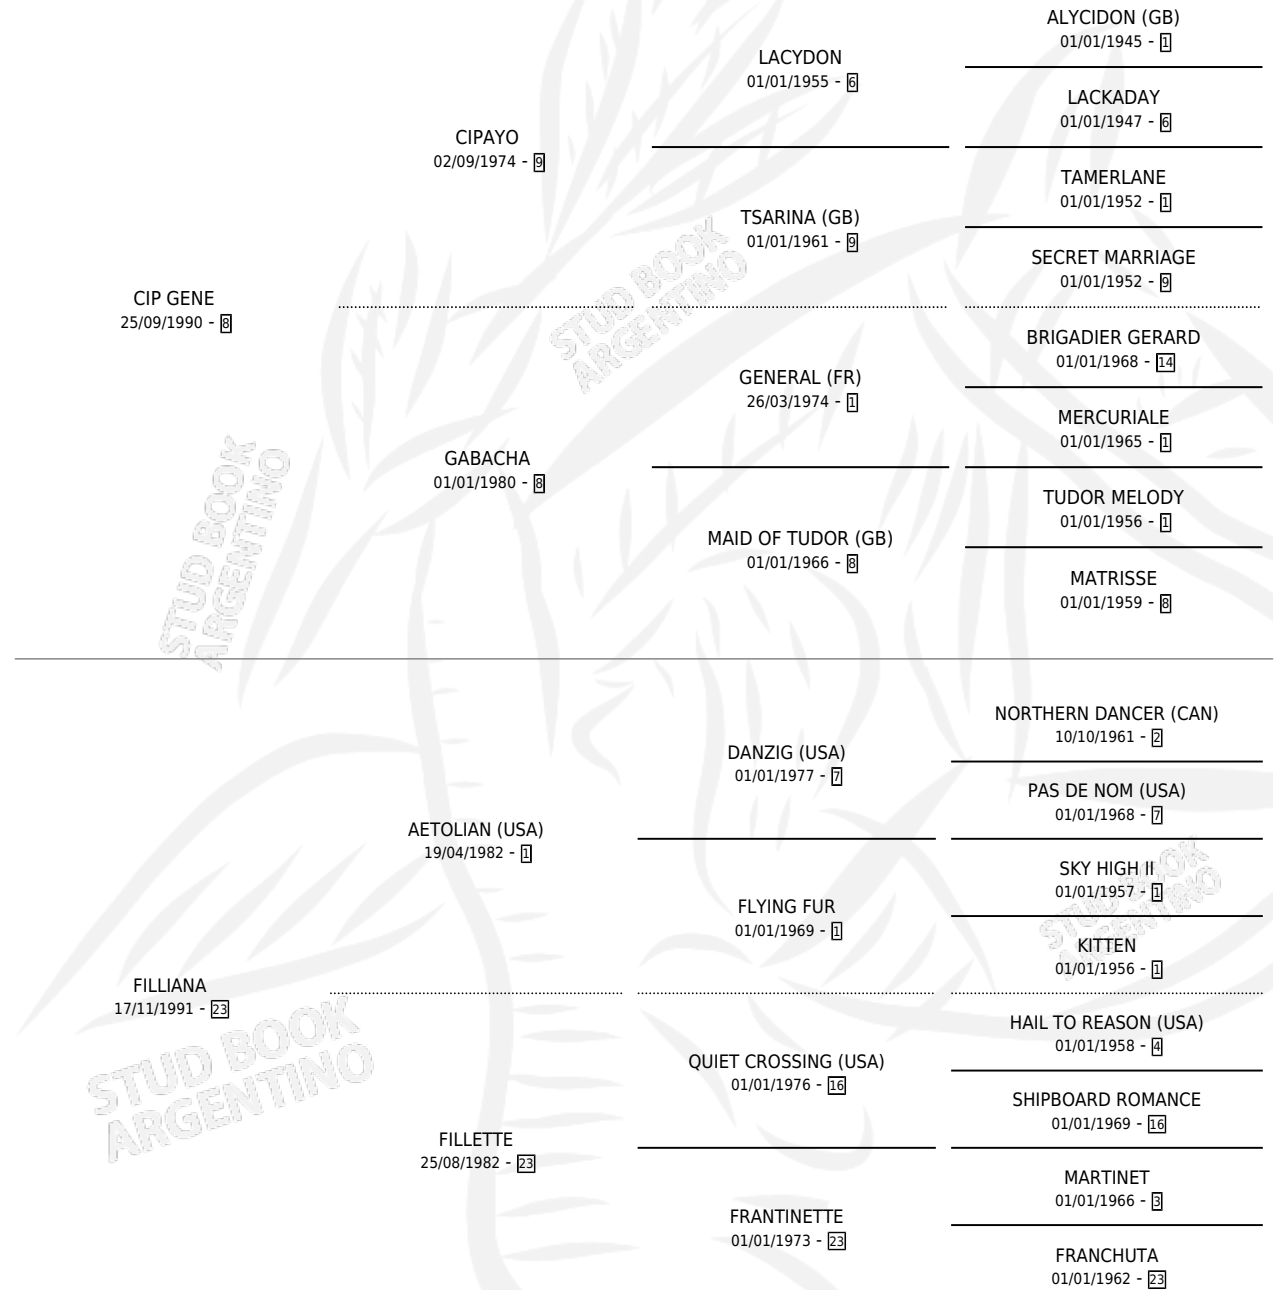

# LUCHO CIP

por CIP GENE y FILLIANA por AETOLIAN (USA)

Argentina · Macho · Tordillo · SP · 11/10/2002  
Familia 23-a · Volumen 38

## ESTADO

TIPIFICACIÓN SANGUÍNEA	✓
TIPIFICACIÓN POR ADN	X
PASAPORTE	X
IDENTIFICACIÓN POR MICROCHIP	X
REPRODUCTOR	X

**Lugar de nacimiento:** Campo particular

**Criador:** Sin dato

## PEDIGREE