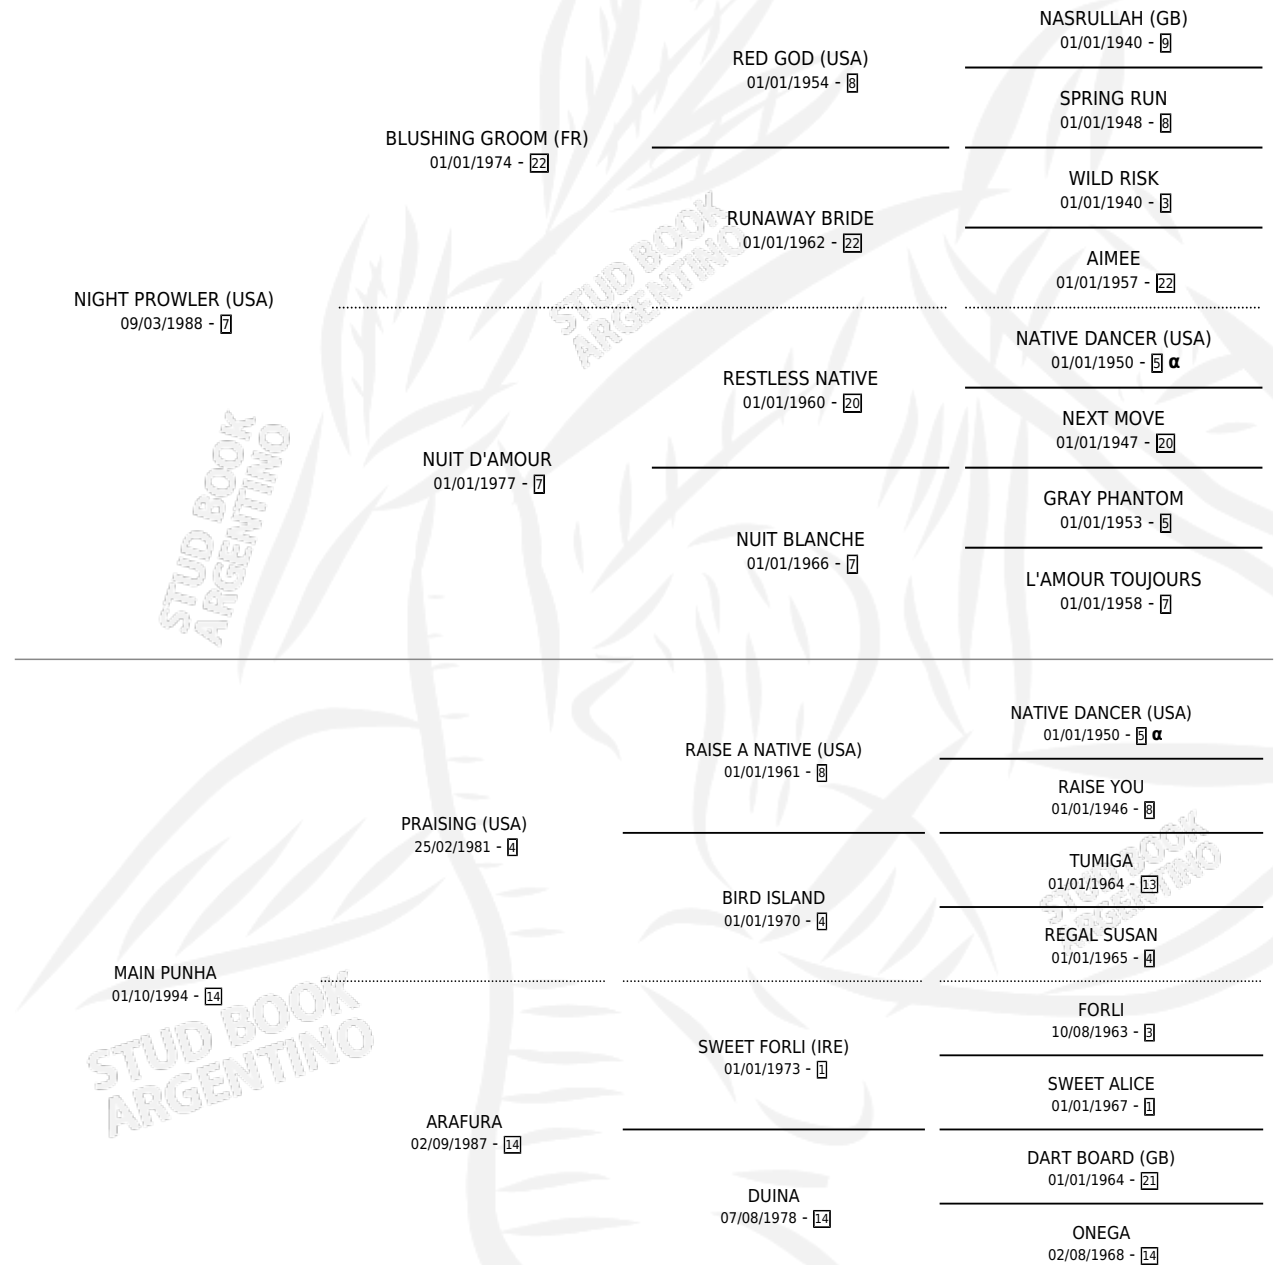

MAMA ELOISA

por NIGHT PROWLER (USA) y MAIN PUNHA por PRAISING (USA)

Argentina · Hembra · Alazan Tostado · SP · 18/10/2002
Familia 14-f · Volumen 38

ESTADO

TIPIFICACIÓN SANGUÍNEA	✓
TIPIFICACIÓN POR ADN	✓
PASAPORTE	X
IDENTIFICACIÓN POR MICROCHIP	X
REPRODUCTOR	✓

Lugar de nacimiento: Campo Afuera
Criador: Sin dato

~

HIJOS

	MACHOS	HEMBRAS
4 NACIERON	4	0
2 CORRIERON	2	0

SIN ACTUACIONES

PEDIGREE

INBREEDING : α

CAMPAÑA

Solo carreras oficiales de Argentina

POR EDAD

EDAD	CC	1°	2°	3°	4°	5°	NP	CLC	CLG	CLCG1	CLGG1	IMPORTE	GANANCIA / CC
5 AÑOS	9	1	2	1	0	2	3	0	0	0	0	\$24,980	\$2,776
TOTALES	9	1	2	1	0	2	3	0	0	0	0	\$24,980	\$2,776
%		11.1%	22.2%	11.1%	0.0%	22.2%	33.3%	0.0%	0.0%	0.0%	0.0%		

Ganadora en La Plata - \$24,980, a los 5 años.

POR DISTANCIA

HIPODROMO	CC	1°	2°	3°	4°	5°	NP	CLC	CLG	CLCG1	CLGG1	IMPORTE
LA PLATA	9	1	2	1	0	2	3	0	0	0	0	\$24,980
1000 MTS	4	1	1	1	0	0	1	0	0	0	0	\$19,670
1400 MTS	1	0	0	0	0	1	0	0	0	0	0	\$840
1100 MTS	4	0	1	0	0	1	2	0	0	0	0	\$4,470