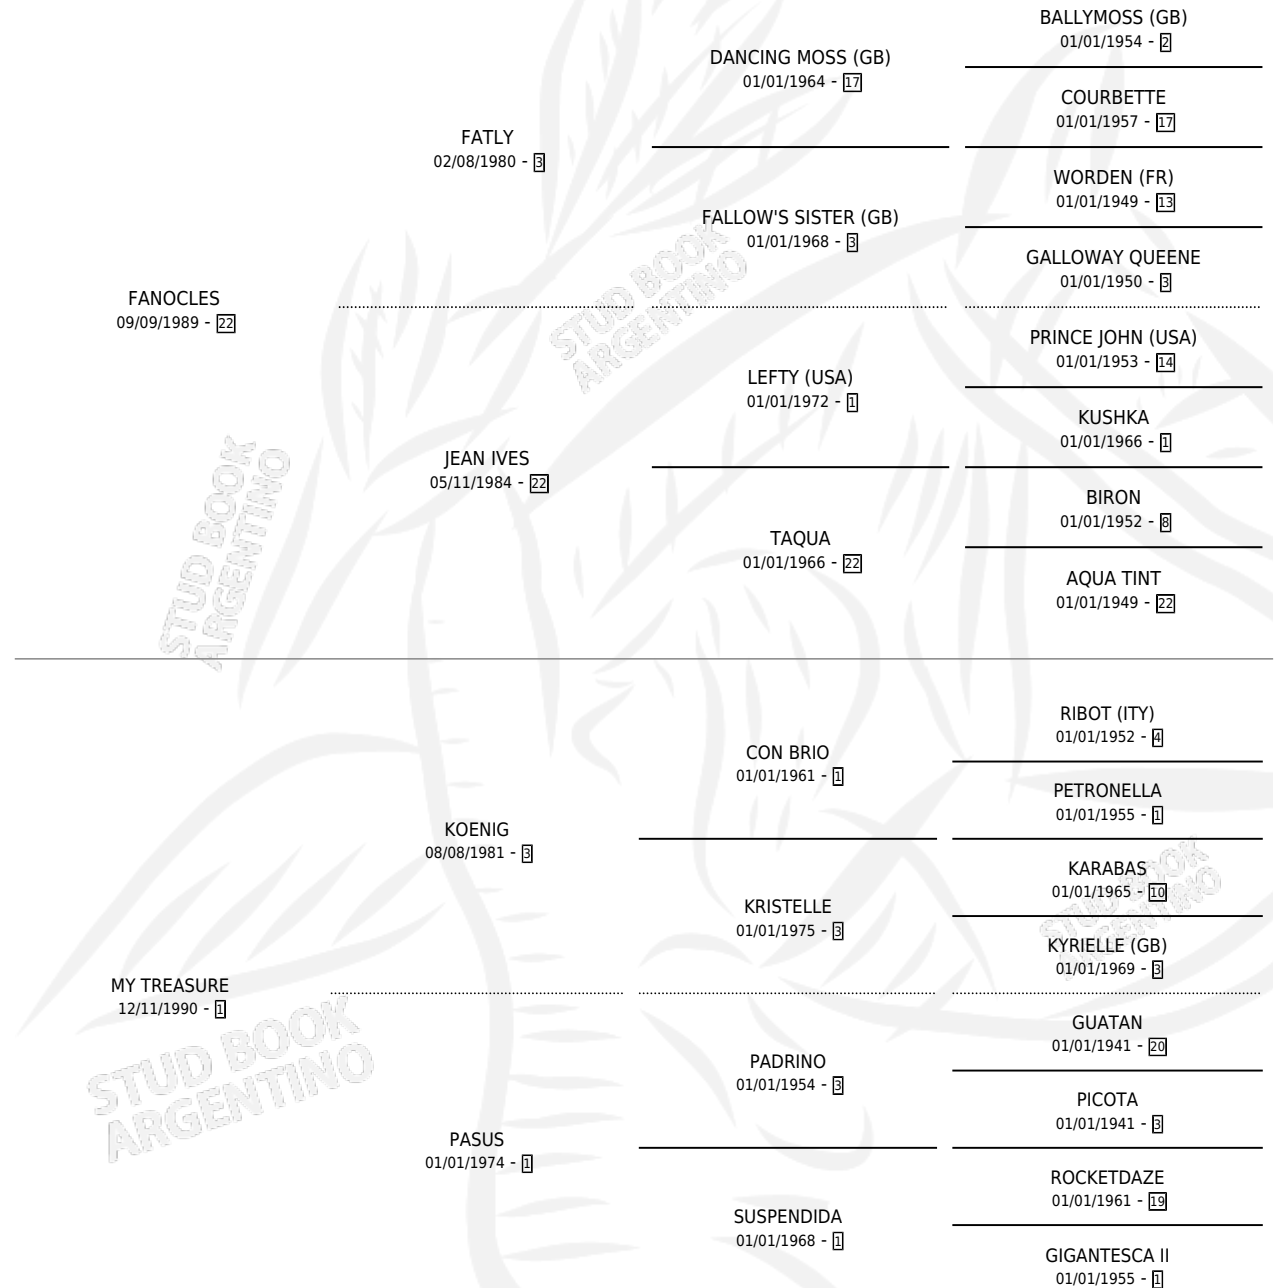

MUTU FANGO

por FANOCLES y MY TREASURE por KOENIG

Argentina · Macho · Zaino Colorado · SP · 23/10/2002
Familia 1-p · Volumen 38

ESTADO

TIPIFICACIÓN SANGUÍNEA	✓
TIPIFICACIÓN POR ADN	X
PASAPORTE	X
IDENTIFICACIÓN POR MICROCHIP	X
REPRODUCTOR	X

Lugar de nacimiento: Mutu-bor

Criador: Sin dato

PEDIGREE

CAMPAÑA

Solo carreras oficiales de Argentina

POR EDAD

EDAD	CC	1°	2°	3°	4°	5°	NP	CLC	CLG	CLCG1	CLGG1	IMPORTE	GANANCIA / CC
4 AÑOS	4	0	0	0	0	0	4	0	0	0	0	\$0	\$0
5 AÑOS	2	0	0	0	0	0	2	0	0	0	0	\$0	\$0
TOTALES	6	0	0	0	0	0	6	0	0	0	0	\$0	\$0
%		0.0%	0.0%	0.0%	0.0%	0.0%	100%	0.0%	0.0%	0.0%	0.0%		