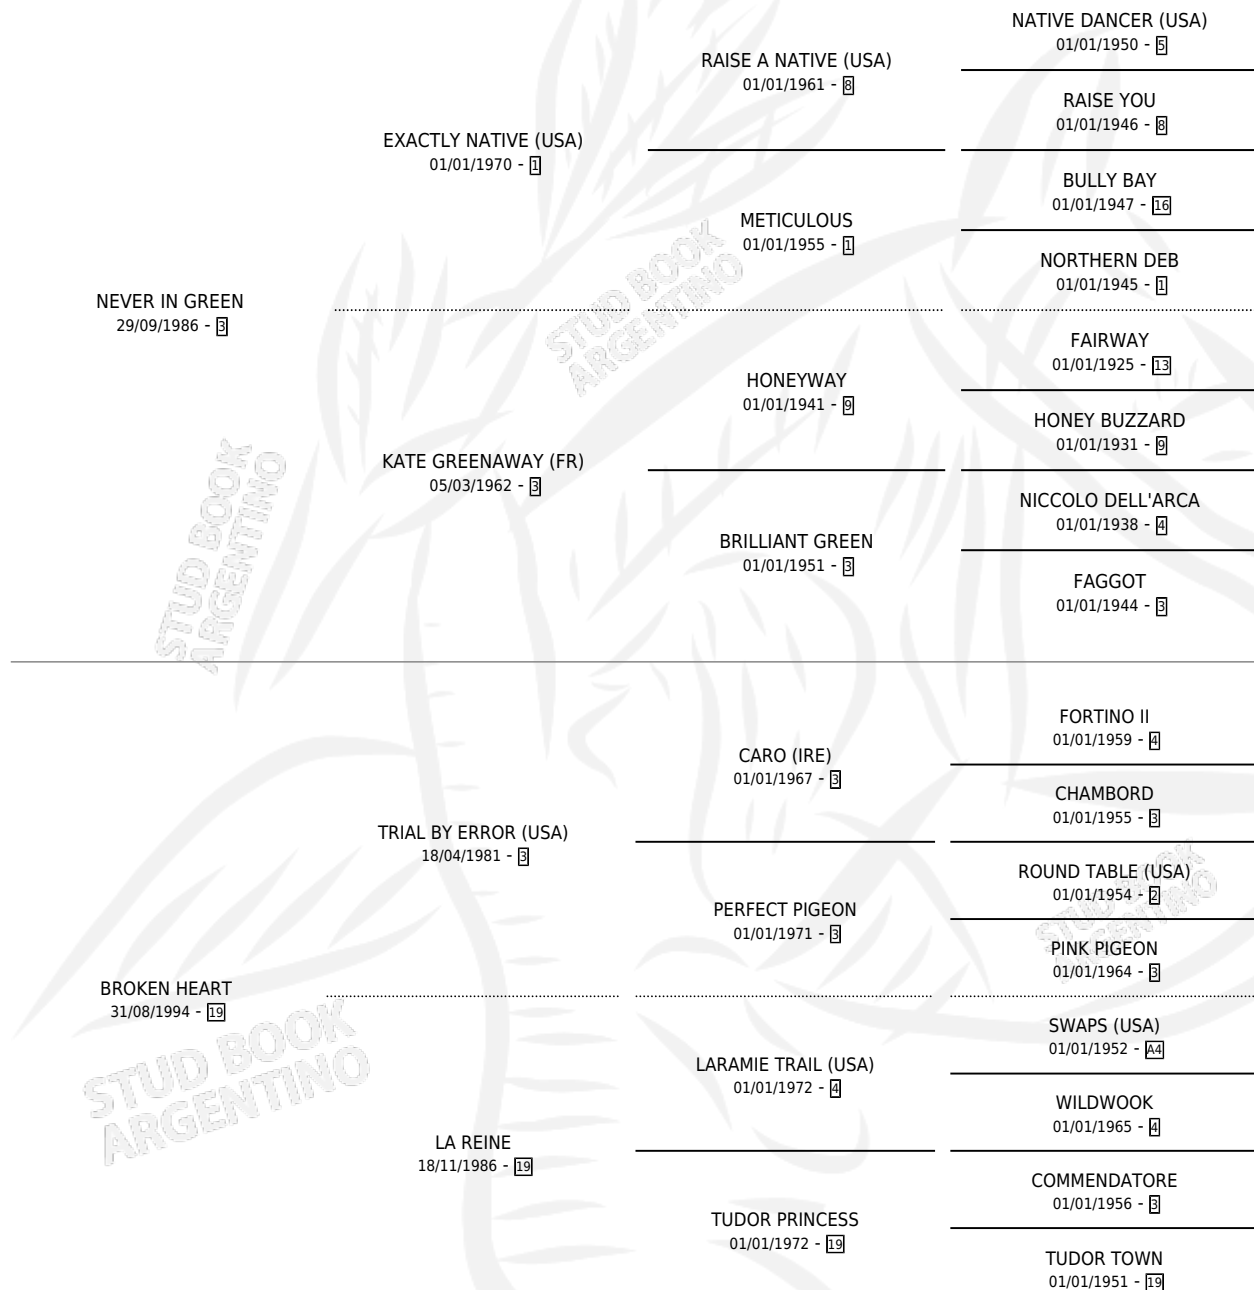

MAUCHIS GREEN

por NEVER IN GREEN y BROKEN HEART por TRIAL BY ERROR (USA)

Argentina · Hembra · Alazan · SP · 02/11/2002
Familia 19-c · Volumen 38

ESTADO

TIPIFICACIÓN SANGUÍNEA	✓
TIPIFICACIÓN POR ADN	X
PASAPORTE	X
IDENTIFICACIÓN POR MICROCHIP	X
REPRODUCTOR	X

Lugar de nacimiento: Sueño Azul
Criador: Udovicich Omar Alberto

PEDIGREE

MAUCHIS GREEN

Datos oficiales del Stud Book Argentino

Documento generado el 11/05/2026

studbook.org.ar