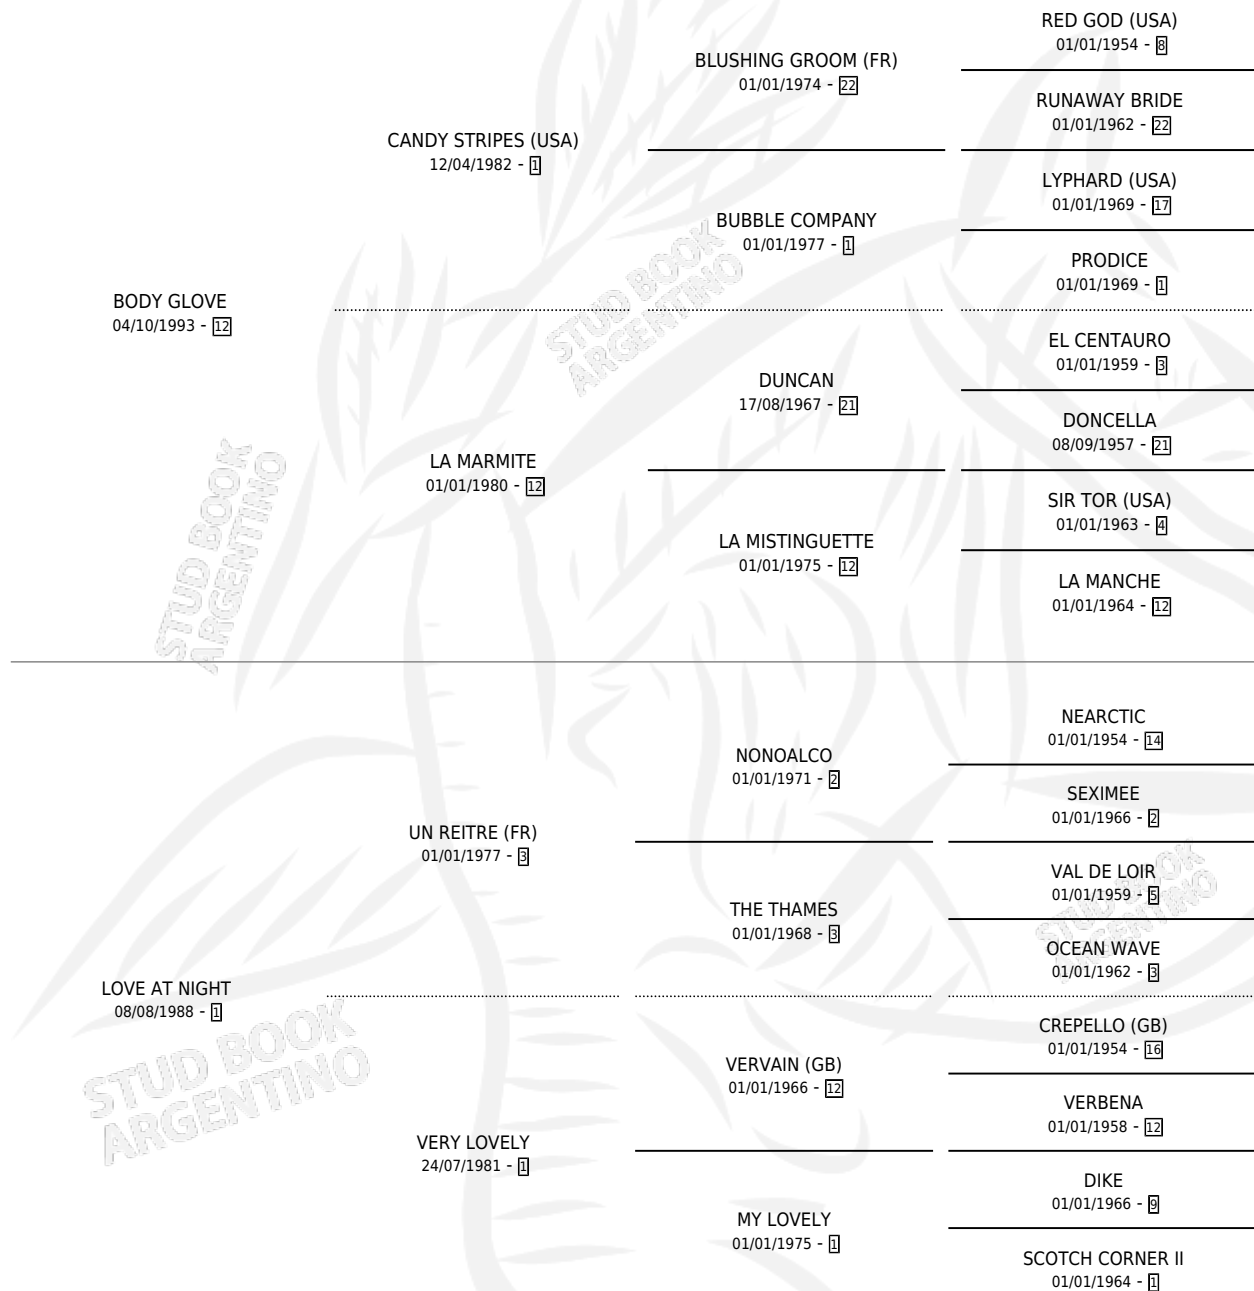

BODY LOVE

por **BODY GLOVE** y **LOVE AT NIGHT** por **UN REITRE (FR)**

Argentina · Macho · Zaino Negro · SP · 26/10/2002
Familia 1-n · Volumen 38

ESTADO

TIPIFICACIÓN SANGUÍNEA	✓
TIPIFICACIÓN POR ADN	X
PASAPORTE	X
IDENTIFICACIÓN POR MICROCHIP	X
REPRODUCTOR	X

Lugar de nacimiento: Sueño Azul

Criador: Udovicich Omar Alberto

PEDIGREE