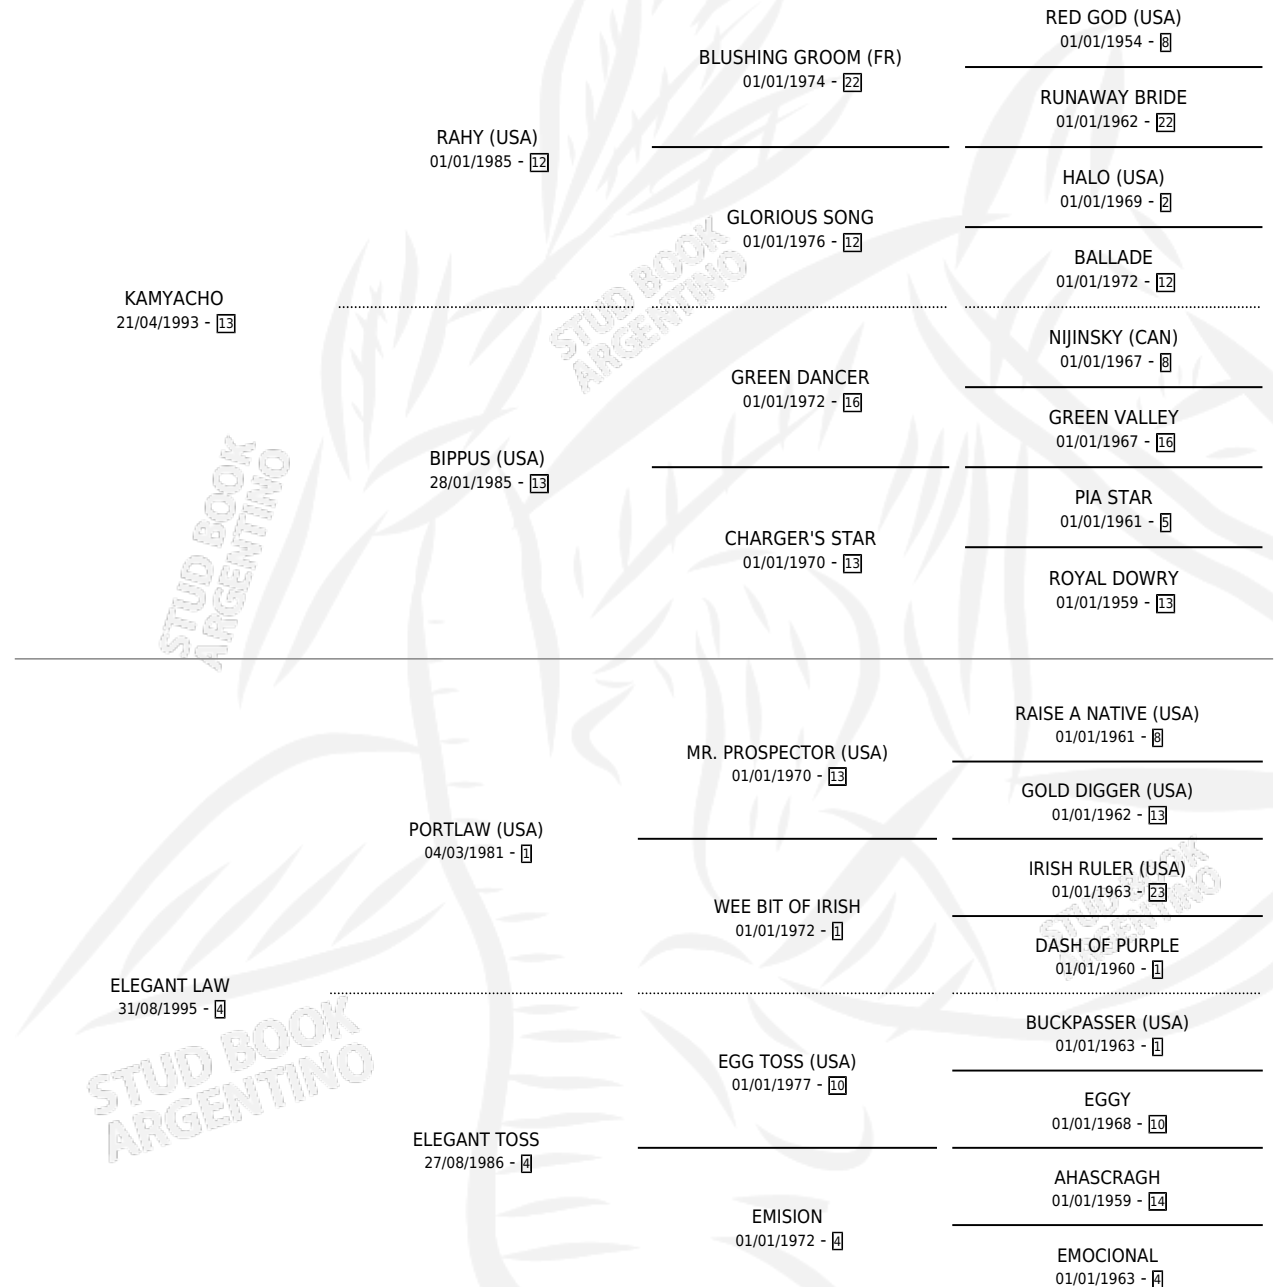

KAMY LAW

por KAMYACHO y ELEGANT LAW por PORTLAW (USA)

Argentina · Hembra · Zaino · SP · 13/11/2002
Familia 4-k · Volumen 38

ESTADO

TIPIFICACIÓN SANGUÍNEA	✓
TIPIFICACIÓN POR ADN	✓
PASAPORTE	X
IDENTIFICACIÓN POR MICROCHIP	X
REPRODUCTOR	✓

Lugar de nacimiento: Sueño Azul

Criador: Sin dato

~

HIJOS

	MACHOS	HEMBRAS
8 NACIERON	3	5
7 CORRIERON	2	5
5 GANARON	1	4
0 GANADORES CL	0 GANADORES GR	0 GANADORES G1

PEDIGREE

CAMPAÑA

Solo carreras oficiales de Argentina