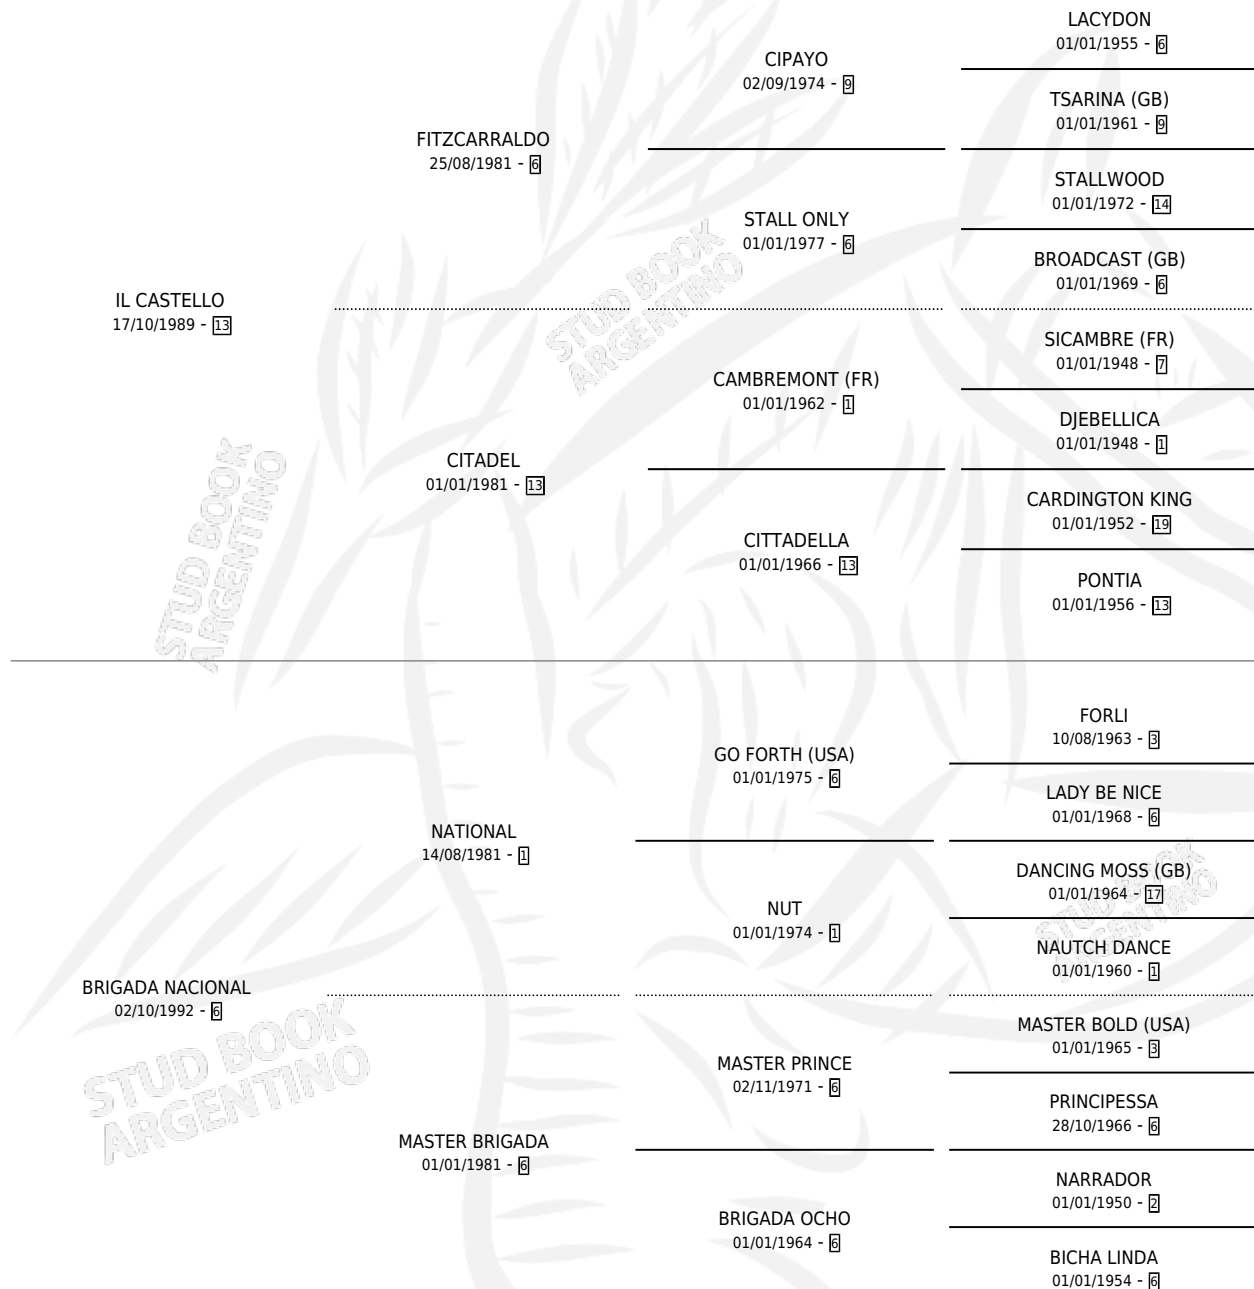

LA PASIONARIA

por IL CASTELLO y BRIGADA NACIONAL por NATIONAL

Argentina · Hembra · Alazan · SP · 03/10/2002
Familia 6-f · Volumen 38

ESTADO

TIPIFICACIÓN SANGUÍNEA	✓
TIPIFICACIÓN POR ADN	✓
PASAPORTE	X
IDENTIFICACIÓN POR MICROCHIP	X
REPRODUCTOR	✓

Lugar de nacimiento: Mision
Criador: Didier Arnoldo Ernesto

~

HIJOS

	MACHOS	HEMBRAS
5 NACIERON	3	2
SIN ACTUACIONES		

PEDIGREE

CAMPAÑA

Solo carreras oficiales de Argentina

POR EDAD