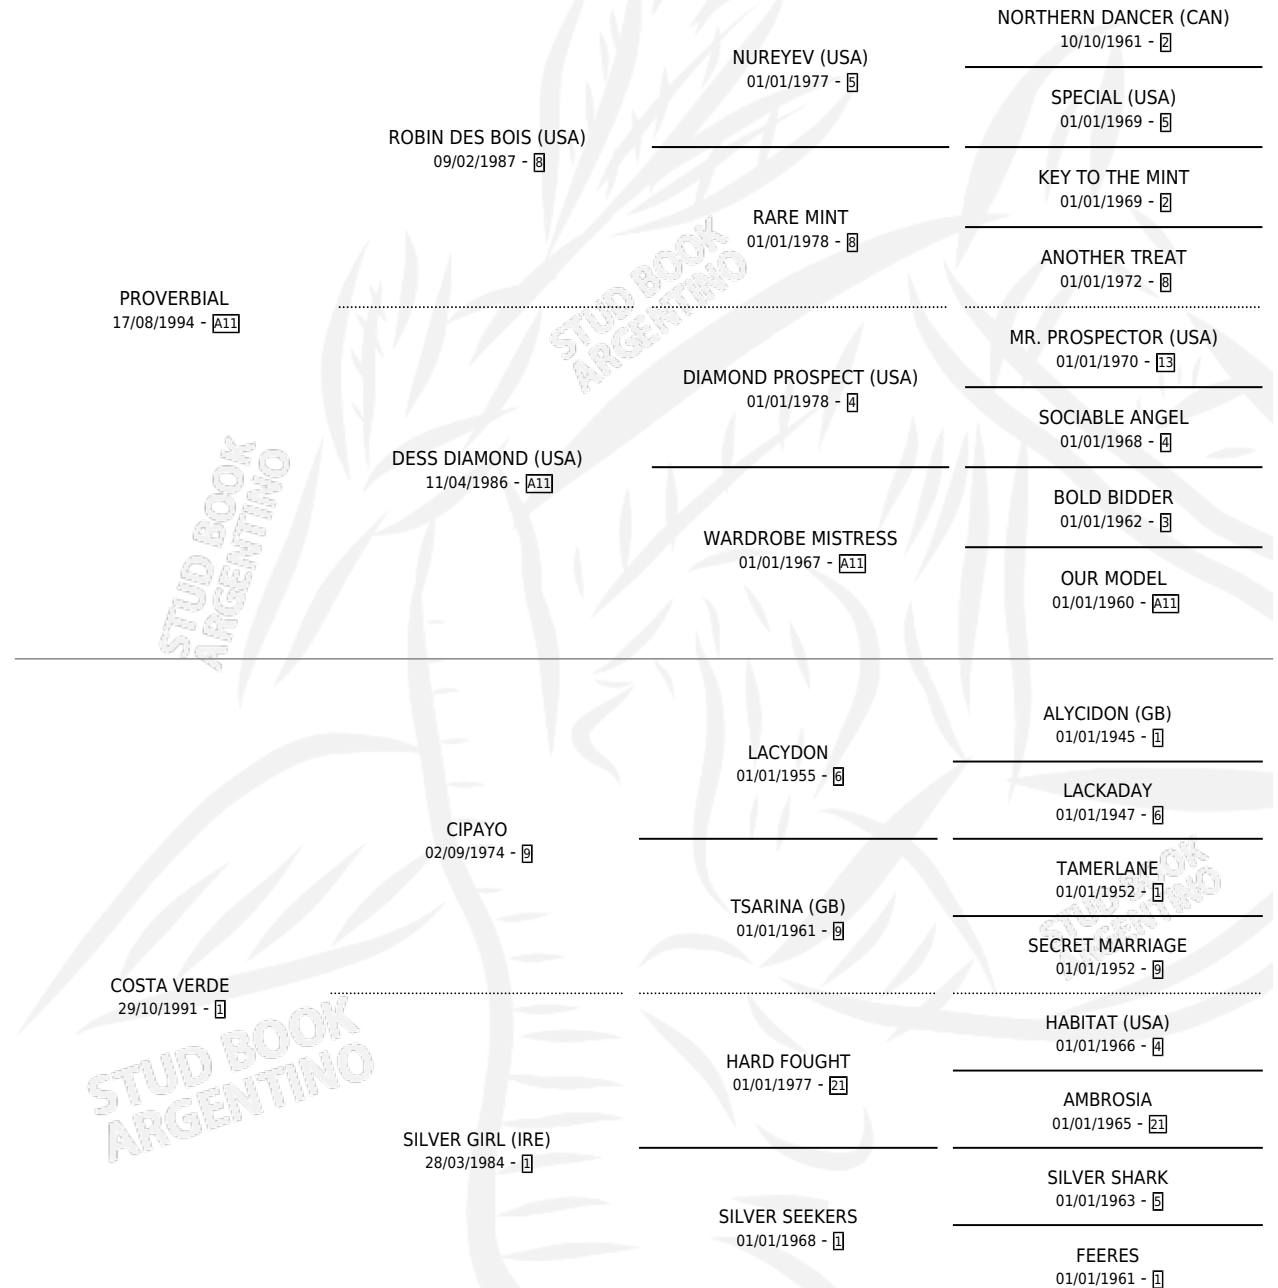

EL KIKA

por **PROVERBIAL** y **COSTA VERDE** por **CIPAYO**

Argentina · Macho · Alazan · SP · 01/11/2002
Familia 1 · Volumen 38

ESTADO

TIPIFICACIÓN SANGUÍNEA	✓
TIPIFICACIÓN POR ADN	X
PASAPORTE	X
IDENTIFICACIÓN POR MICROCHIP	X
REPRODUCTOR	X

Lugar de nacimiento: La Virinia

Criador: La Virinia

PEDIGREE

EL KIKA

Datos oficiales del Stud Book Argentino

Documento generado el 05/05/2026

studbook.org.ar