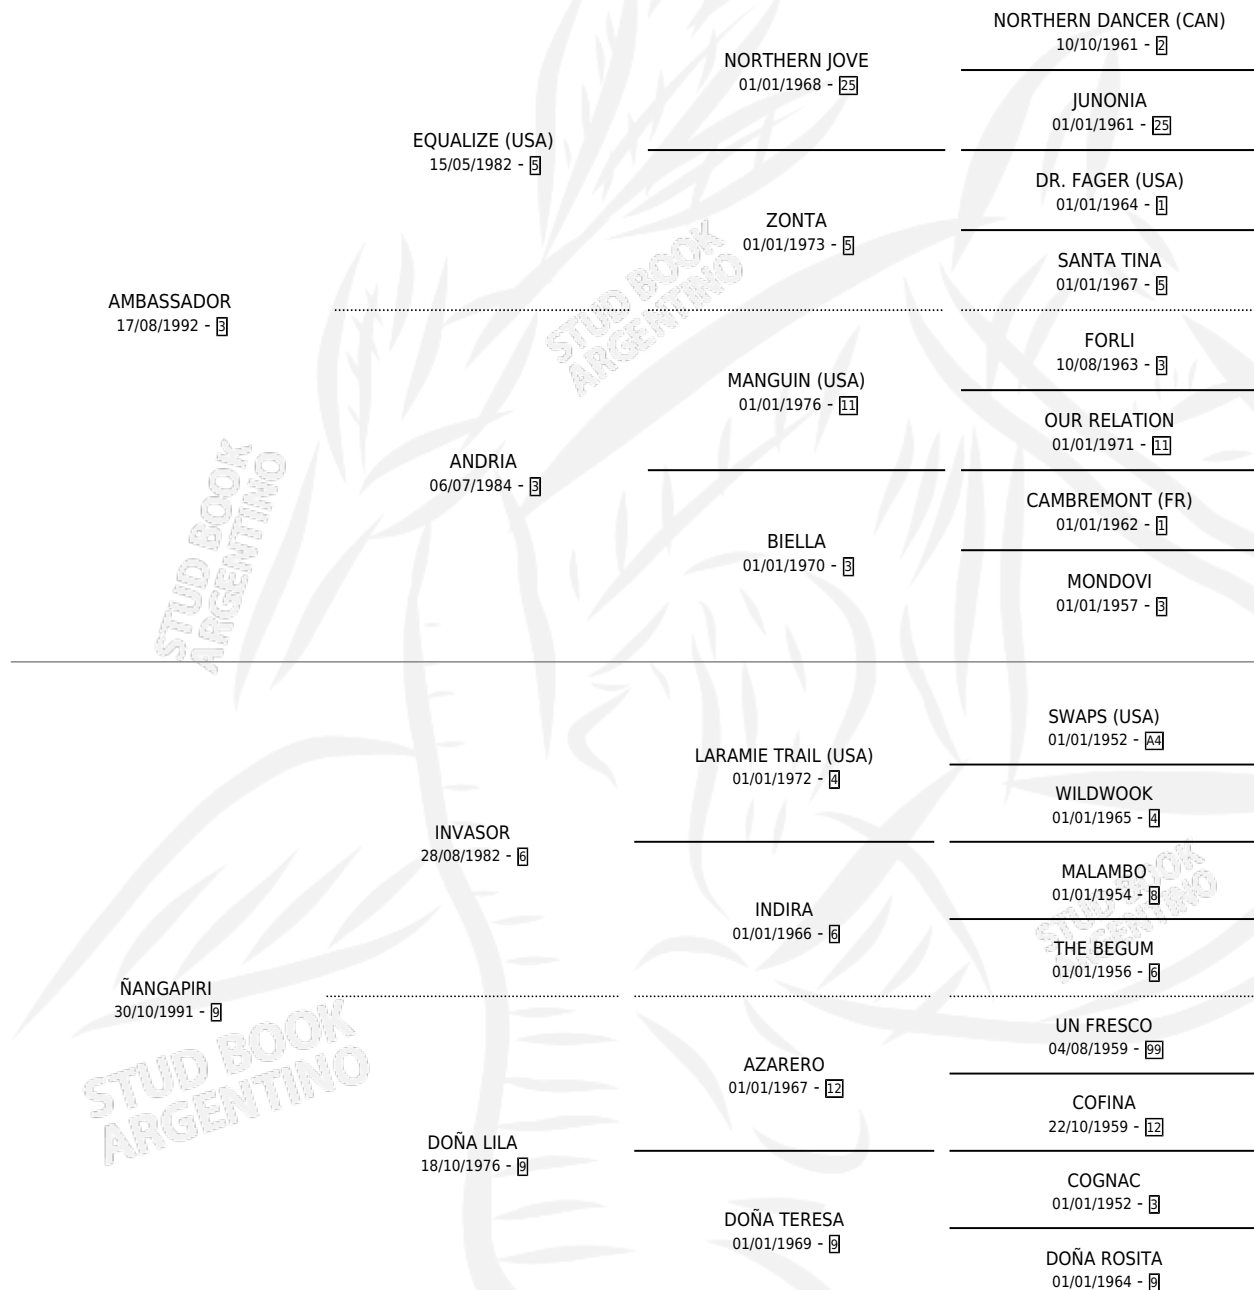

EMBOPI

por **AMBASSADOR** y **ÑANGAPIRI** por **INVASOR**

Argentina · Hembra · Zaino · SP · 15/10/2002
Familia 9 · Volumen 38

ESTADO

TIPIFICACIÓN SANGUÍNEA	X
TIPIFICACIÓN POR ADN	X
PASAPORTE	X
IDENTIFICACIÓN POR MICROCHIP	X
REPRODUCTOR	X

Lugar de nacimiento: Don Piola

Criador: Don Piola

PEDIGREE

EMBOPI

Datos oficiales del Stud Book Argentino

Documento generado el 03/05/2026

studbook.org.ar