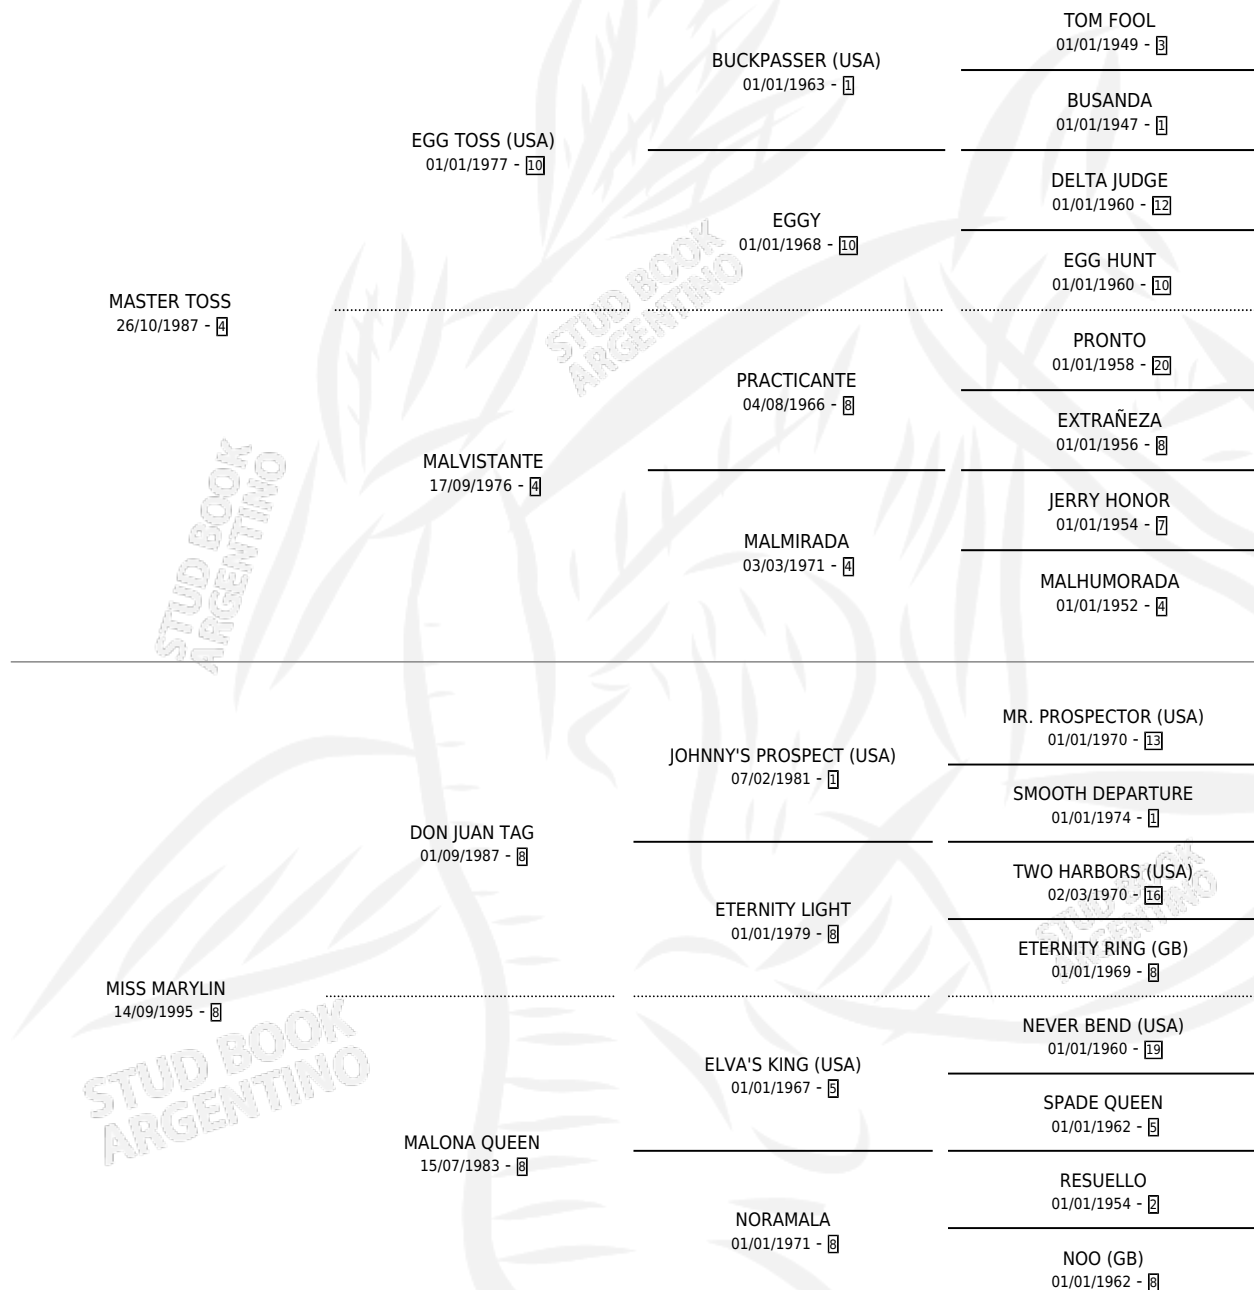

MASTER MERLYN

por MASTER TOSS y MISS MARYLIN por DON JUAN TAG

Argentina · Macho · Alazan · SP · 31/10/2002
Familia 8-b · Volumen 38

ESTADO

TIPIFICACIÓN SANGUÍNEA	✓
TIPIFICACIÓN POR ADN	X
PASAPORTE	X
IDENTIFICACIÓN POR MICROCHIP	X
REPRODUCTOR	X

Lugar de nacimiento: Mac Gregor

Criador: Mac Gregor

PEDIGREE