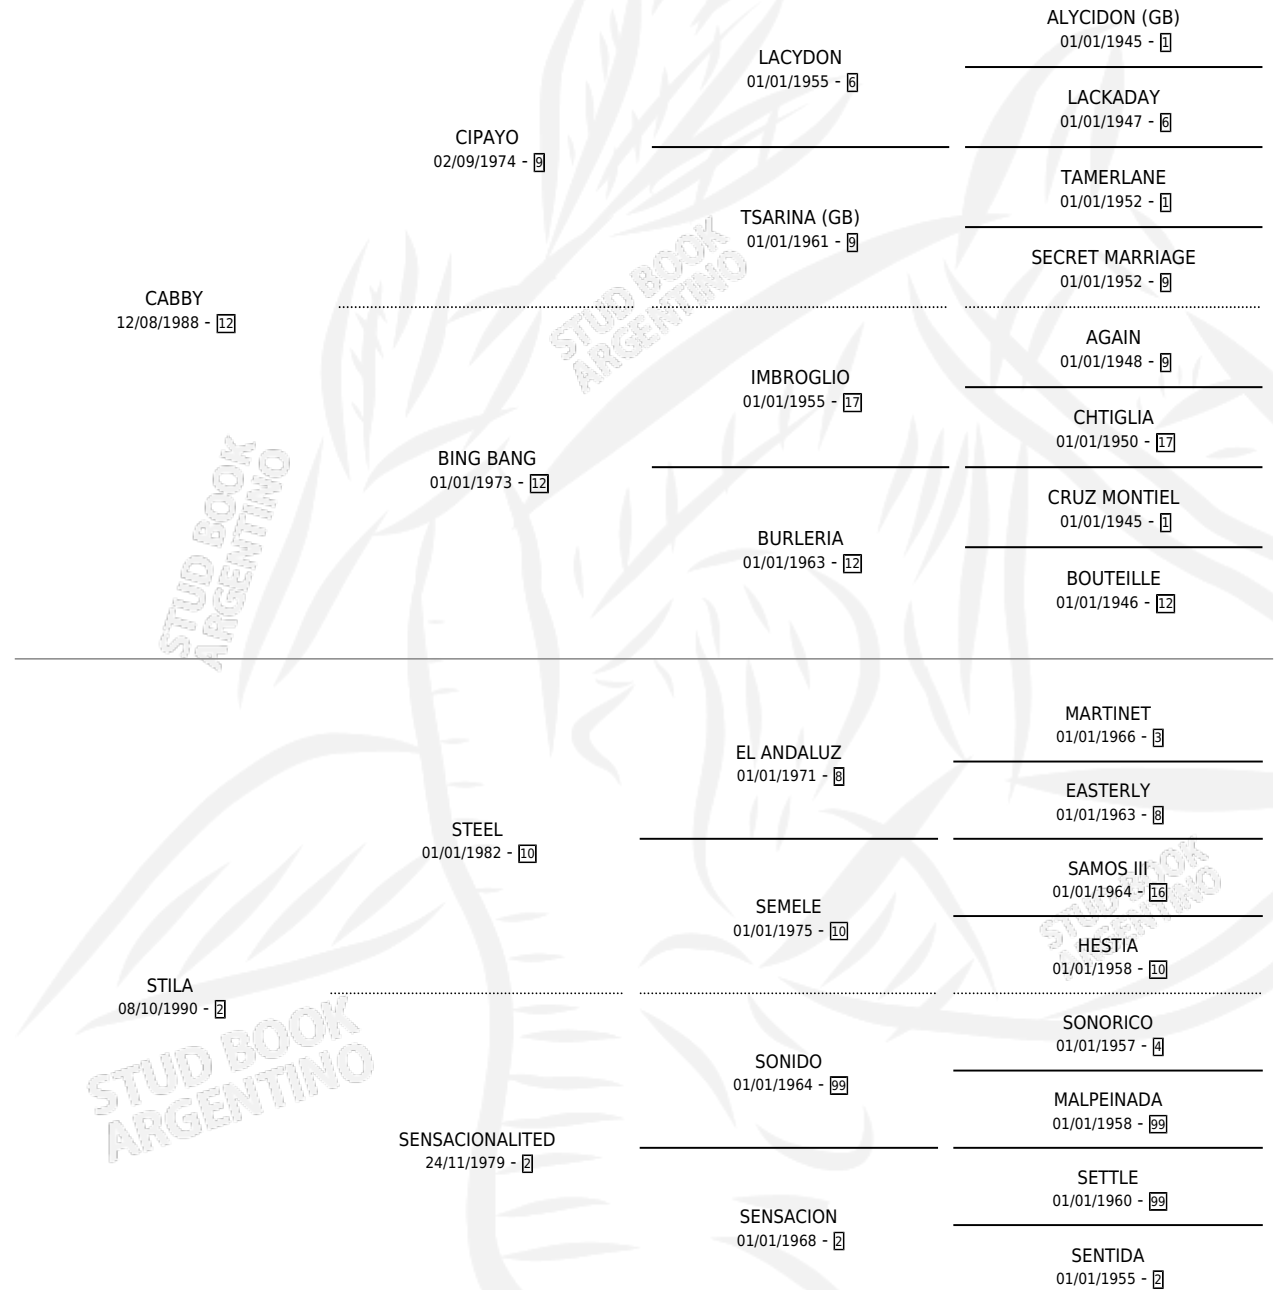

RAGLEM

por **CABBY** y **STILA** por **STEEL**

Argentina · Hembra · Alazan · SP · 13/11/2002
Familia 2 · Volumen 38

ESTADO

TIPIFICACIÓN SANGUÍNEA	X
TIPIFICACIÓN POR ADN	X
PASAPORTE	X
IDENTIFICACIÓN POR MICROCHIP	X
REPRODUCTOR	X

Lugar de nacimiento: Sarmiento

Criador: Melgar Edgardo Javier

PEDIGREE

RAGLEM

Datos oficiales del Stud Book Argentino

Documento generado el 04/05/2026

studbook.org.ar