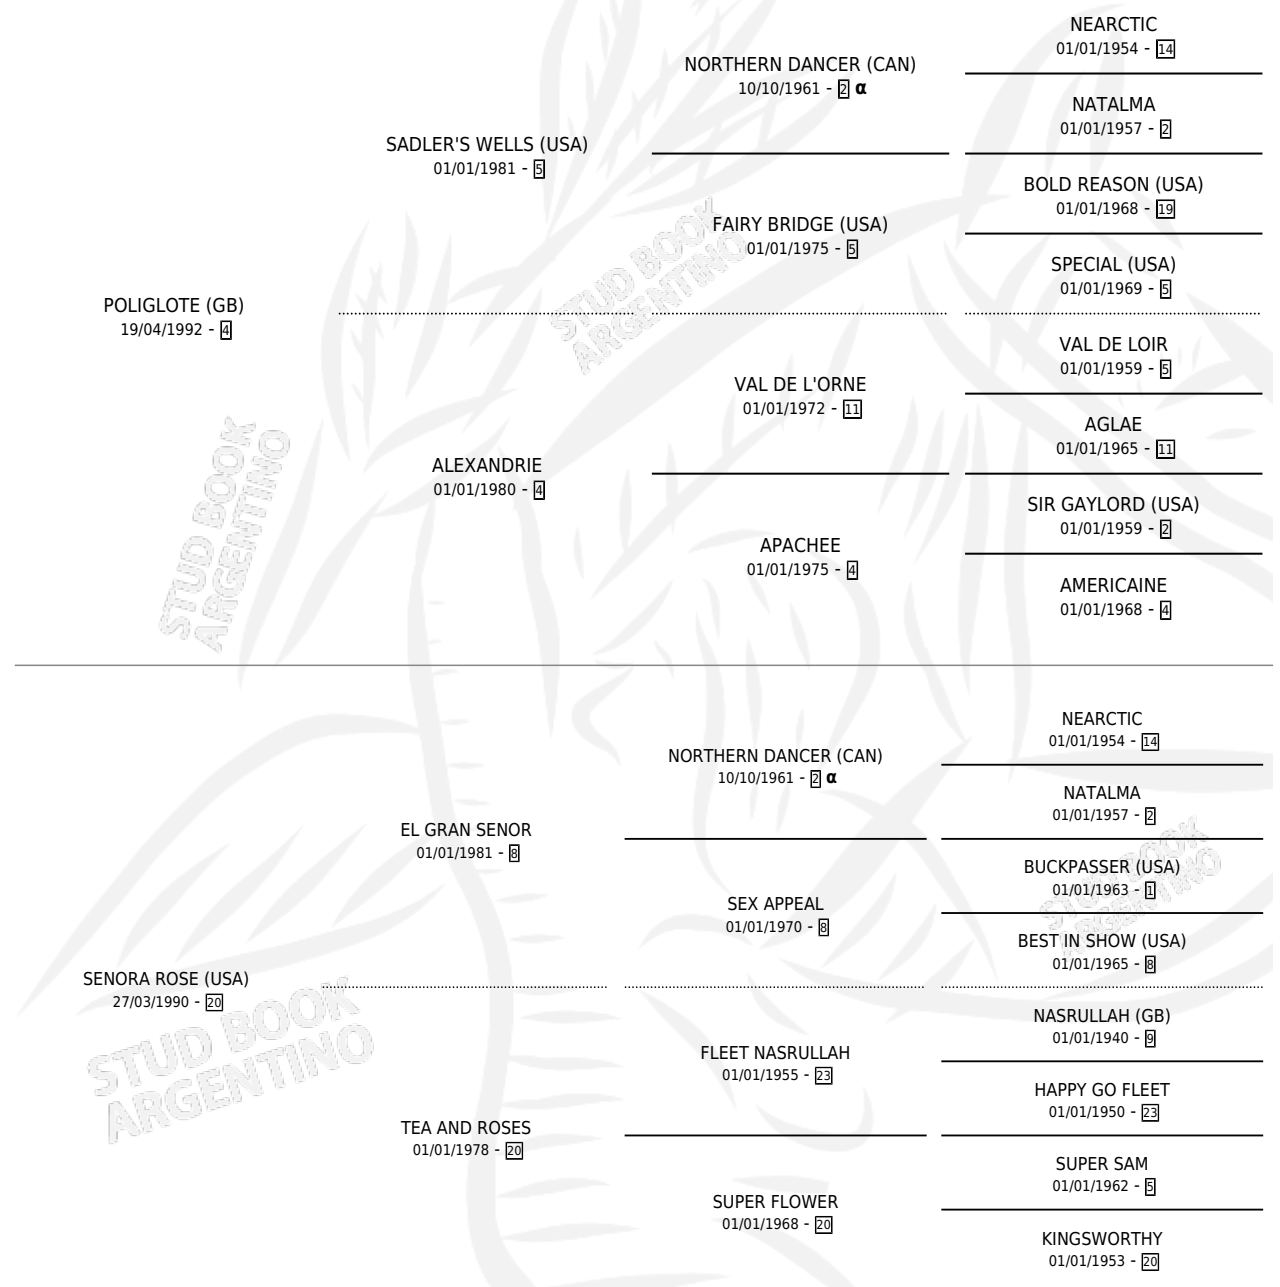

ROSE WELLS

por **POLIGLOTE (GB)** y **SENORA ROSE (USA)** por **EL GRAN SENOR**

Argentina · Hembra · Zaino Doradillo · SP · 27/10/2002
Familia 20-c · Volumen 38

ESTADO

TIPIFICACIÓN SANGUÍNEA	✓
TIPIFICACIÓN POR ADN	✓
PASAPORTE	X
IDENTIFICACIÓN POR MICROCHIP	X
REPRODUCTOR	✓

Lugar de nacimiento: El Tala
Criador: Firmamento

~

HIJOS

	MACHOS	HEMBRAS
10 NACIERON	6	4
9 CORRIERON	5	4
5 GANARON	3	2
0 GANADORES CL	0 GANADORES GR	0 GANADORES G1

PEDIGREE

INBREEDING : α

CAMPAÑA

Solo carreras oficiales de Argentina