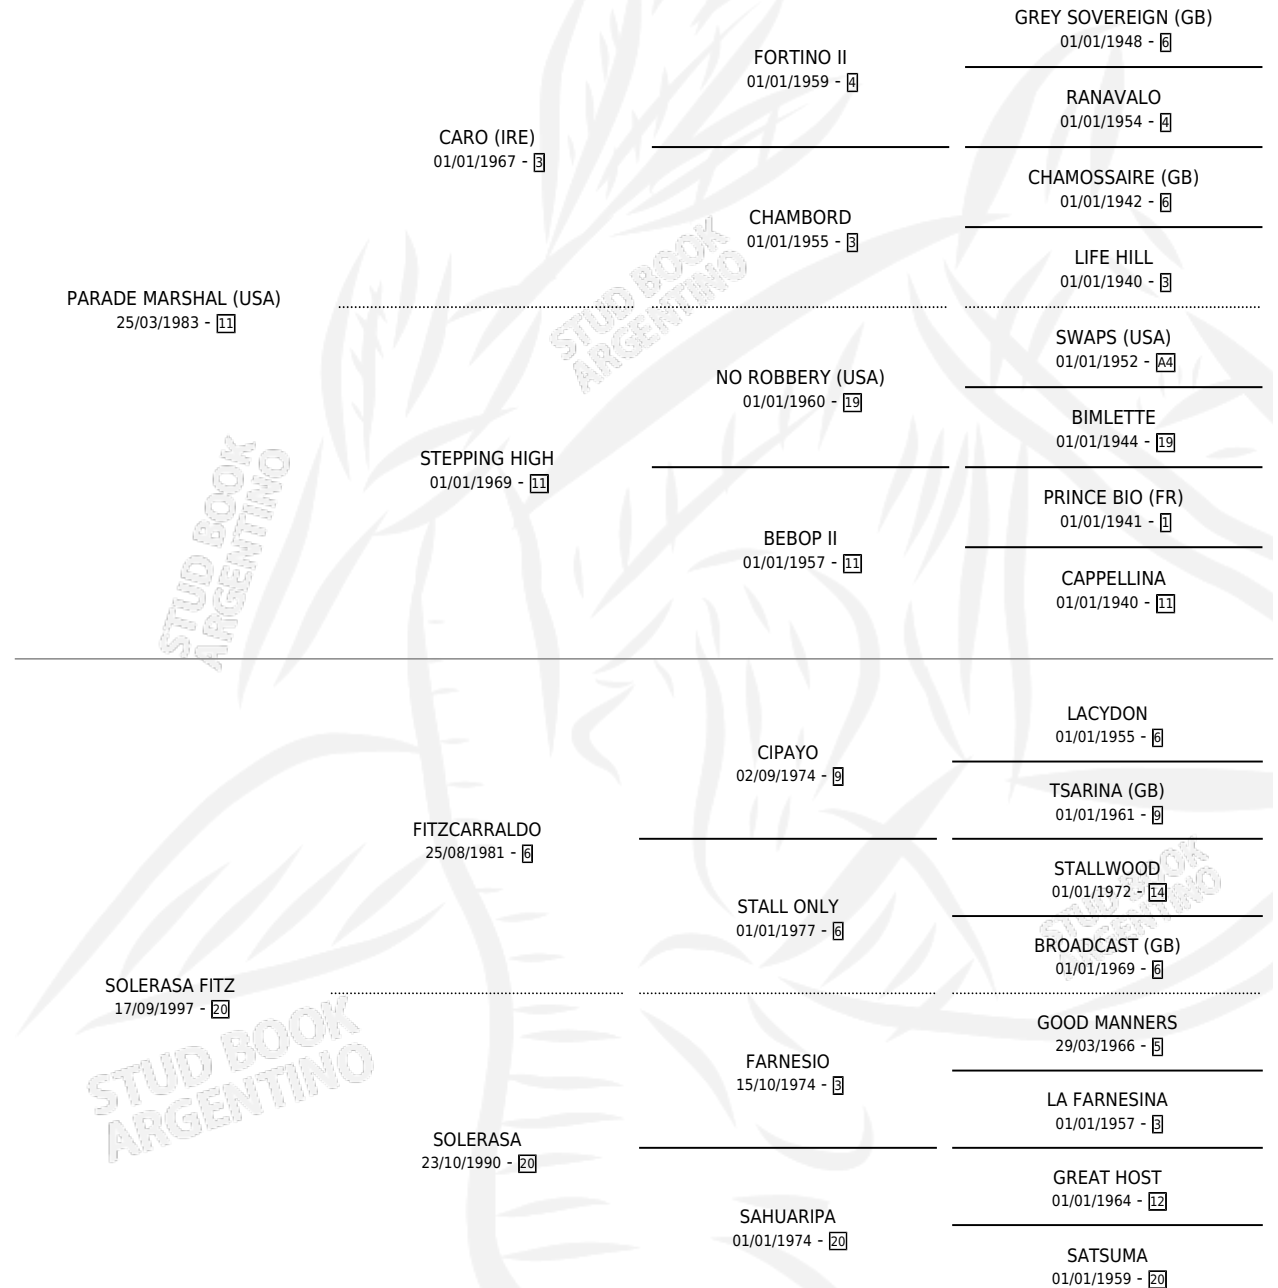

GIMLI

por **PARADE MARSHAL (USA)** y **SOLERASA FITZ** por **FITZCARRALDO**

Argentina · Macho · Alazan · SP · 27/10/2002
Familia 20 · Volumen 38

ESTADO

TIPIFICACIÓN SANGUÍNEA	✓
TIPIFICACIÓN POR ADN	X
PASAPORTE	X
IDENTIFICACIÓN POR MICROCHIP	X
REPRODUCTOR	X

Lugar de nacimiento: Vadarkblar
Criador: Firmamento

PEDIGREE

GIMLI

Datos oficiales del Stud Book Argentino

Documento generado el 06/05/2026

studbook.org.ar