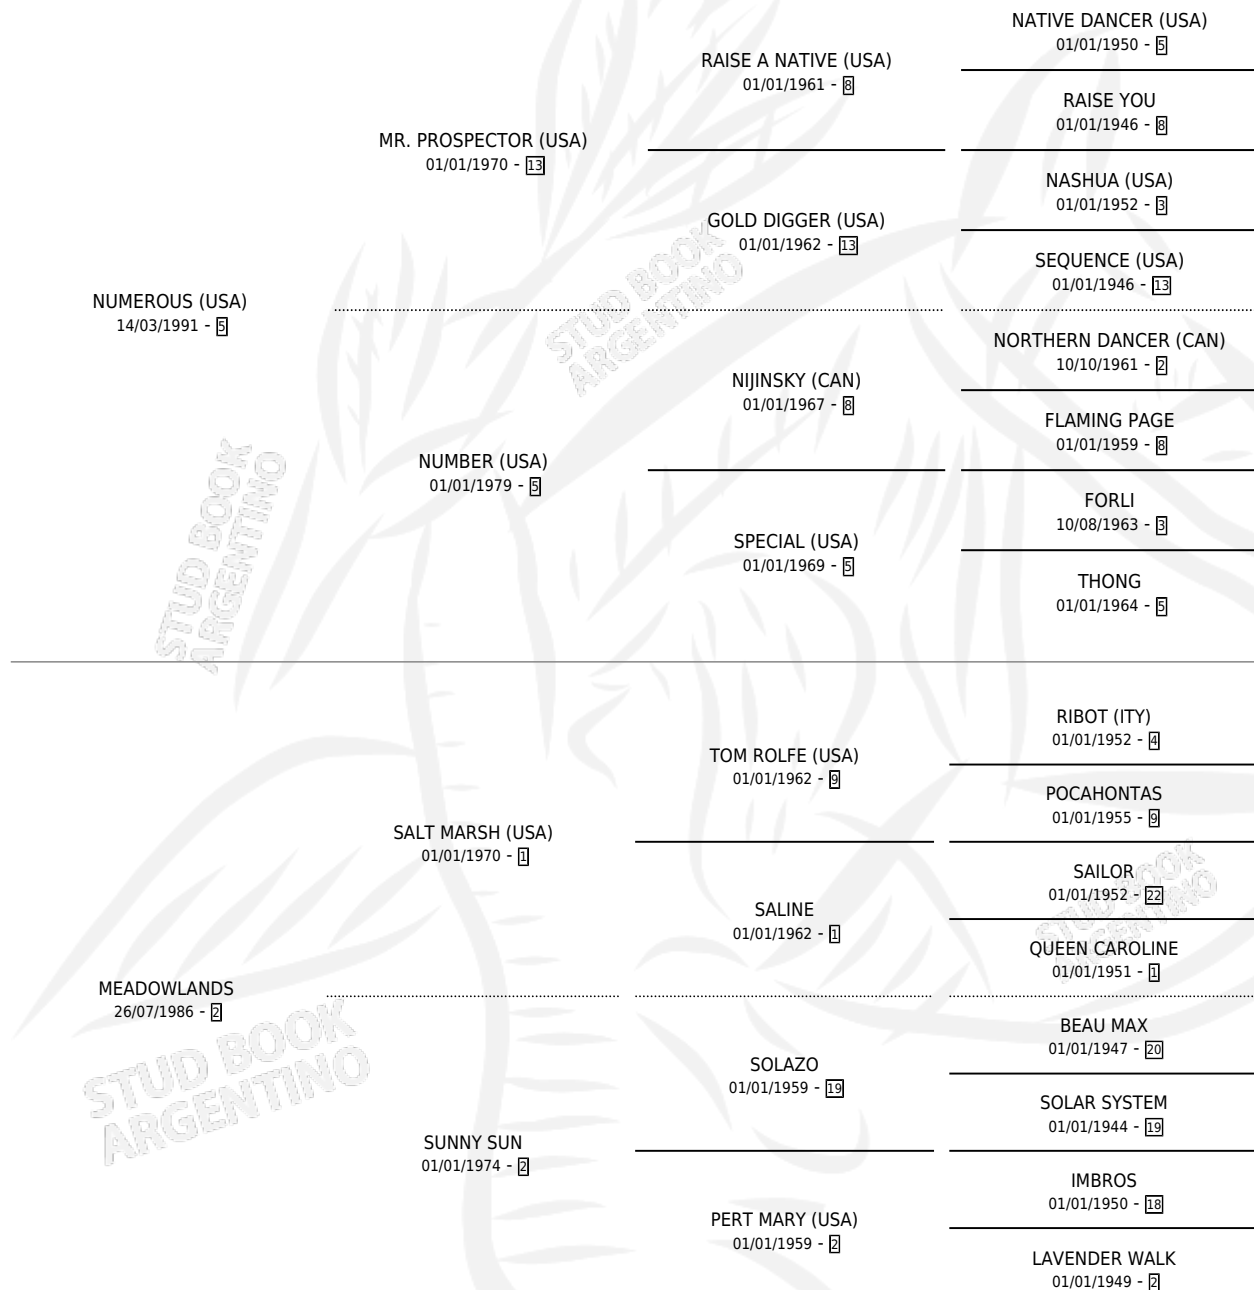

MISS TERRENA

por **NUMEROUS (USA)** y **MEADOWLANDS** por **SALT MARSH (USA)**

Argentina · Hembra · Zaino · SP · 28/10/2002
Familia 2-f · Volumen 38

ESTADO

TIPIFICACIÓN SANGUÍNEA	✓
TIPIFICACIÓN POR ADN	✓
PASAPORTE	X
IDENTIFICACIÓN POR MICROCHIP	X
REPRODUCTOR	✓

Lugar de nacimiento: Firmamento
Criador: Sin dato

~

HIJOS

	MACHOS	HEMBRAS
8 NACIERON	4	4
3 CORRIERON	2	1
1 GANARON	1	0
0 GANADORES CL	0 GANADORES GR	0 GANADORES G1

PEDIGREE

S

cimientos 8 / Efectividad 72.73%