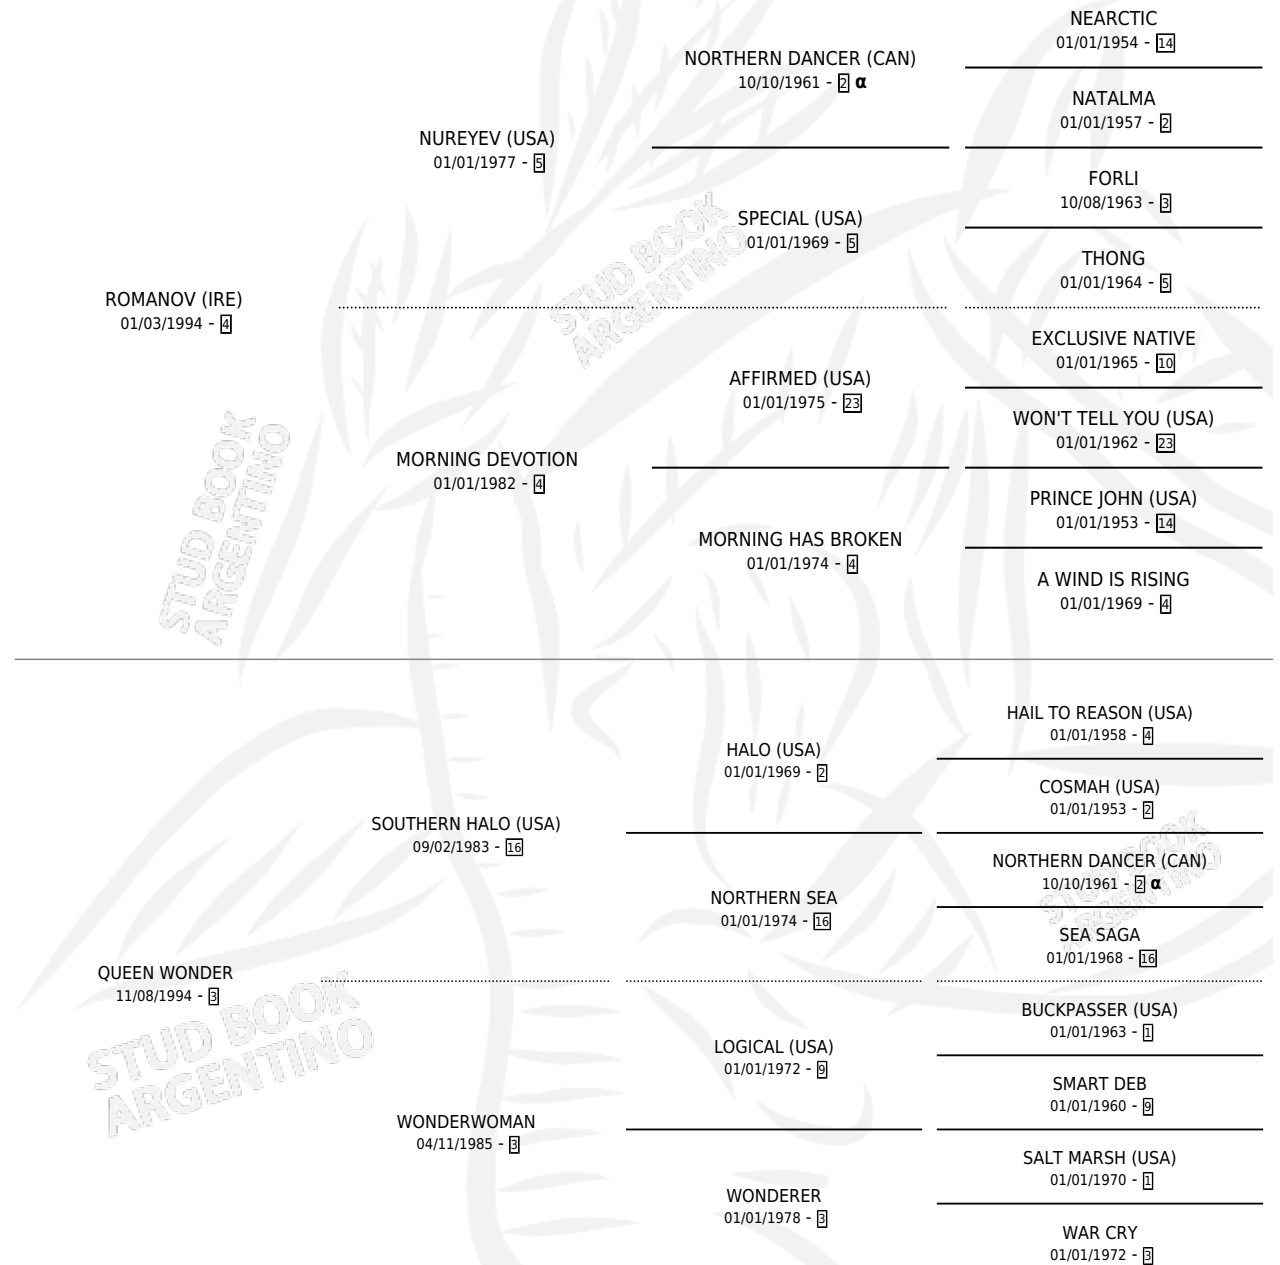

KING NOV

por ROMANOV (IRE) y QUEEN WONDER por SOUTHERN HALO (USA)

Argentina · Macho · Zaino Negro · SP · 26/10/2002
Familia 3-e · Volumen 38

ESTADO

TIPIFICACIÓN SANGUÍNEA	✓
TIPIFICACIÓN POR ADN	✓
PASAPORTE	X
IDENTIFICACIÓN POR MICROCHIP	X
REPRODUCTOR	X

Lugar de nacimiento: Firmamento

Criador: Firmamento

PEDIGREE

INBREEDING : α

EXPORTACIÓN / IMPORTACIÓN

FECHA	MOVIMIENTO	PAÍS
13/10/2005	EXPORTADO	SUECIA

~

CAMPAÑA

Solo carreras oficiales de Argentina

POR EDAD

EDAD	CC	1°	2°	3°	4°	5°	NP	CLC	CLG	CLCG1	CLGG1	IMPORTE	GANANCIA / CC
2 AÑOS	6	2	1	1	0	1	1	4	1	3	0	\$50,535	\$8,423
3 AÑOS	1	0	0	1	0	0	0	1	0	0	0	\$1,980	\$1,980
TOTALES	7	2	1	2	0	1	1	5	1	3	0	\$52,515	\$7,502
%		28.6%	14.3%	28.6%	0.0%	14.3%	14.3%	71.4%	20.0%	60.0%	0.0%		

Ganador de 2 carreras en San Isidro - \$52,515, a los 2 años, incluso Congreve **[G3]**, 3ro Gran Criterium **[G1]** y Isidoro Aramburu **[G2]**.

POR DISTANCIA

HIPODROMO	CC	1°	2°	3°	4°	5°	NP	CLC	CLG	CLCG1	CLGG1	IMPORTE
LA PLATA	1	0	0	1	0	0	0	1	0	0	0	\$1,980
1600 MTS	1	0	0	1	0	0	0	1	0	0	0	\$1,980
SAN ISIDRO	4	2	0	1	0	0	1	3	1	2	0	\$47,210
1600 MTS	2	0	0	1	0	0	1	2	0	2	0	\$7,985
1000 MTS	2	2	0	0	0	0	0	1	1	0	0	\$39,225
PALERMO	2	0	1	0	0	1	0	1	0	1	0	\$3,325
1200 MTS	1	0	0	0	0	1	0	1	0	1	0	\$0
800 MTS	1	0	1	0	0	0	0	0	0	0	0	\$3,325