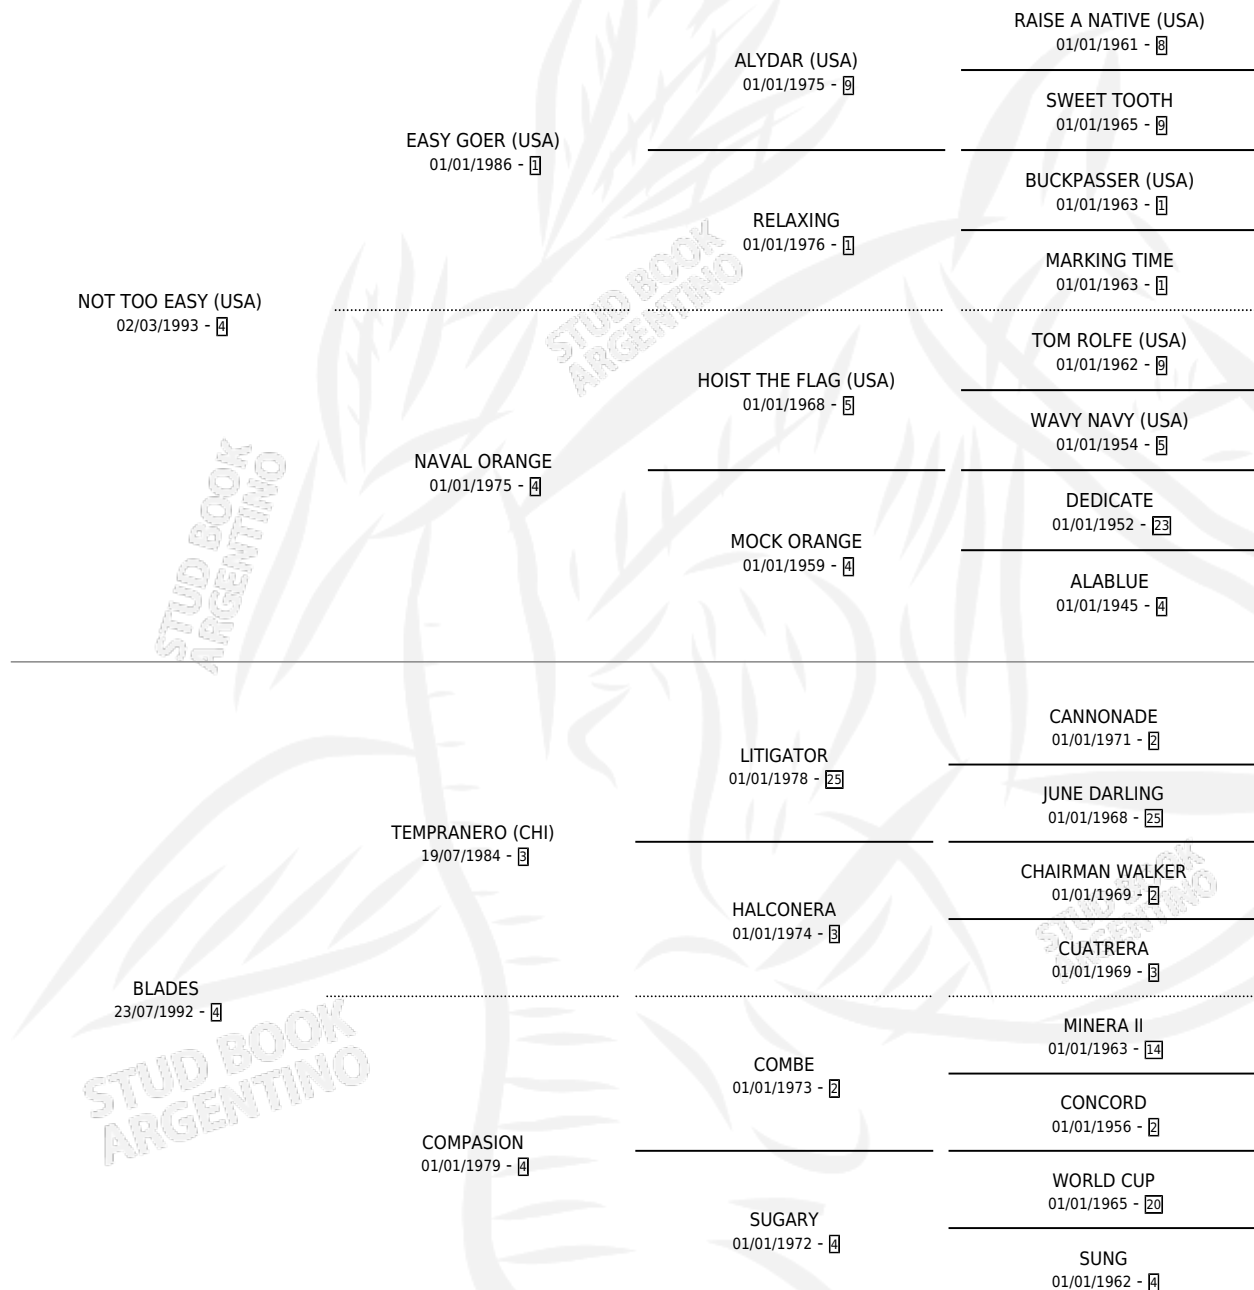

SOY ZALVITA

por **NOT TOO EASY (USA)** y **BLADES** por **TEMPRANERO (CHI)**

Argentina · Hembra · Alazan · SP · 22/10/2002
Familia 4-p · Volumen 38

ESTADO

TIPIFICACIÓN SANGUÍNEA	X
TIPIFICACIÓN POR ADN	✓
PASAPORTE	✓
IDENTIFICACIÓN POR MICROCHIP	X
REPRODUCTOR	✓

Lugar de nacimiento: Don Yeye
Criador: Aladro Jose Andres

~

HIJOS

	MACHOS	HEMBRAS
3 NACIERON	1	2
2 CORRIERON	1	1
1 GANARON	0	1
0 GANADORES CL	0 GANADORES GR	0 GANADORES G1

PEDIGREE