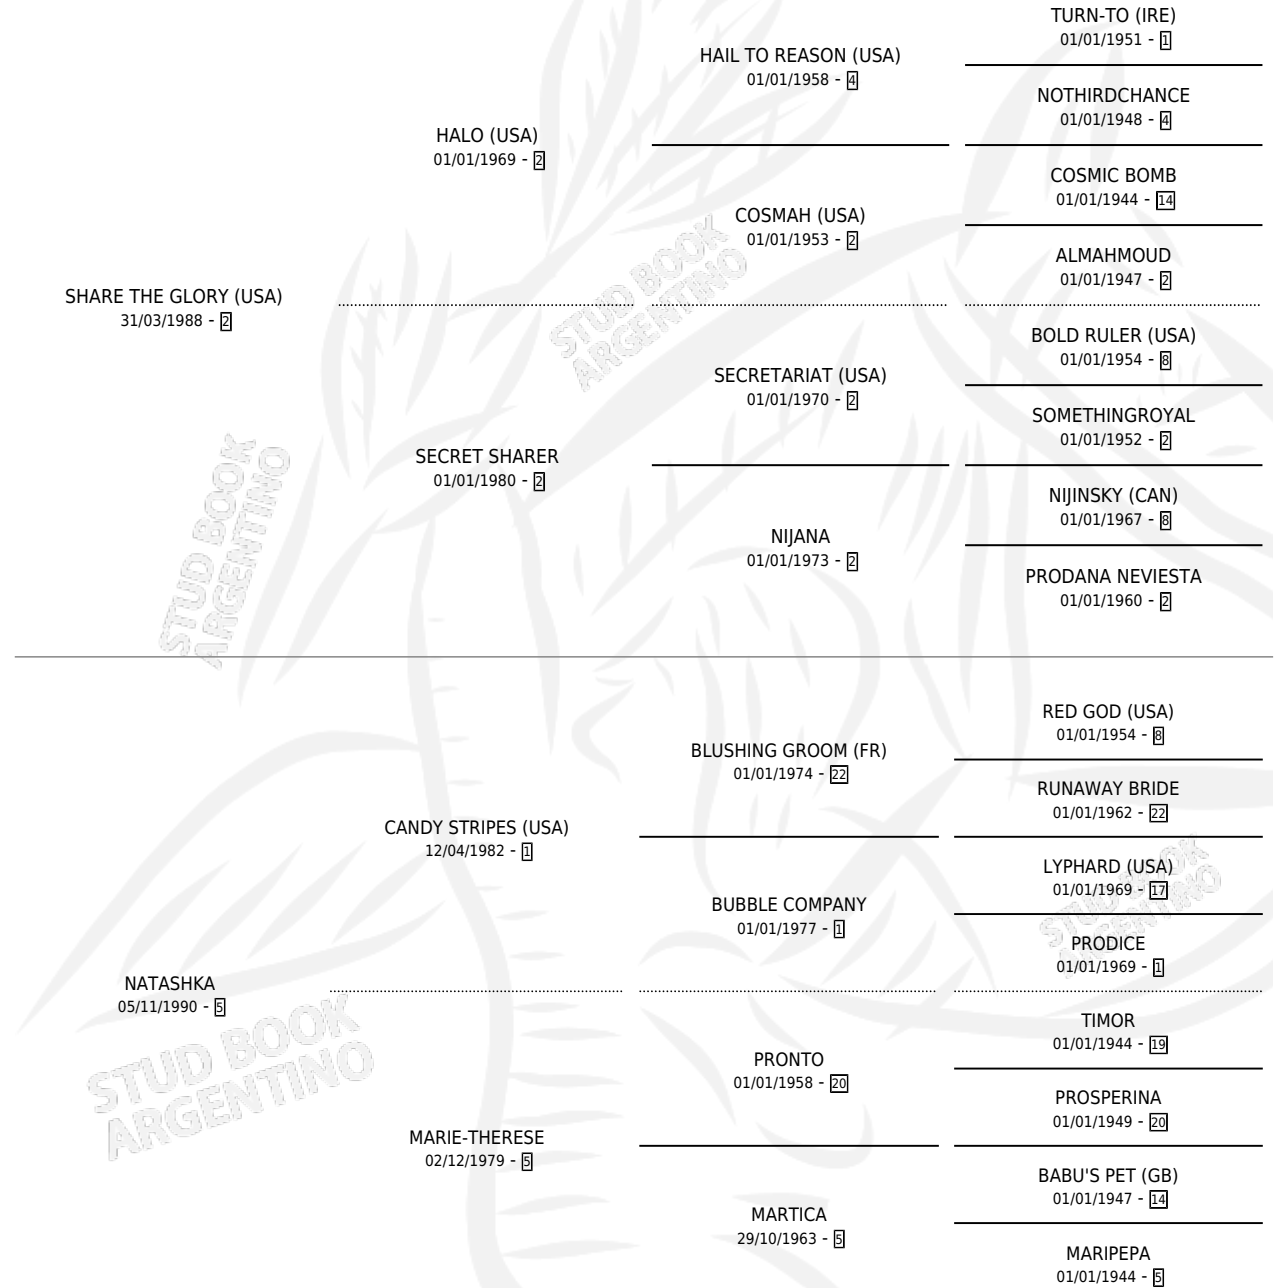

CIERVO SHARE

por **SHARE THE GLORY (USA)** y **NATASHKA** por **CANDY STRIPES (USA)**

Argentina · Macho · Zaino Doradillo · SP · 09/09/2002
Familia 5-a · Volumen 38

ESTADO

TIPIFICACIÓN SANGUÍNEA	✓
TIPIFICACIÓN POR ADN	✓
PASAPORTE	X
IDENTIFICACIÓN POR MICROCHIP	X
REPRODUCTOR	X

Lugar de nacimiento: Olga Margarita

Criador: Herrera Olga Margarita Ovanesoff

PEDIGREE

CAMPAÑA

Solo carreras oficiales de Argentina

POR EDAD

EDAD	CC	1°	2°	3°	4°	5°	NP	CLC	CLG	CLCG1	CLGG1	IMPORTE	GANANCIA / CC
3 AÑOS	8	0	0	0	1	2	5	0	0	0	0	\$2,300	\$288
4 AÑOS	8	1	0	1	1	2	3	0	0	0	0	\$12,050	\$1,506
5 AÑOS	2	0	0	0	0	0	2	0	0	0	0	\$0	\$0
TOTALES	18	1	0	1	2	4	10	0	0	0	0	\$14,350	\$797
%		5.6%	0.0%	5.6%	11.1%	22.2%	55.6%	0.0%	0.0%	0.0%	0.0%		