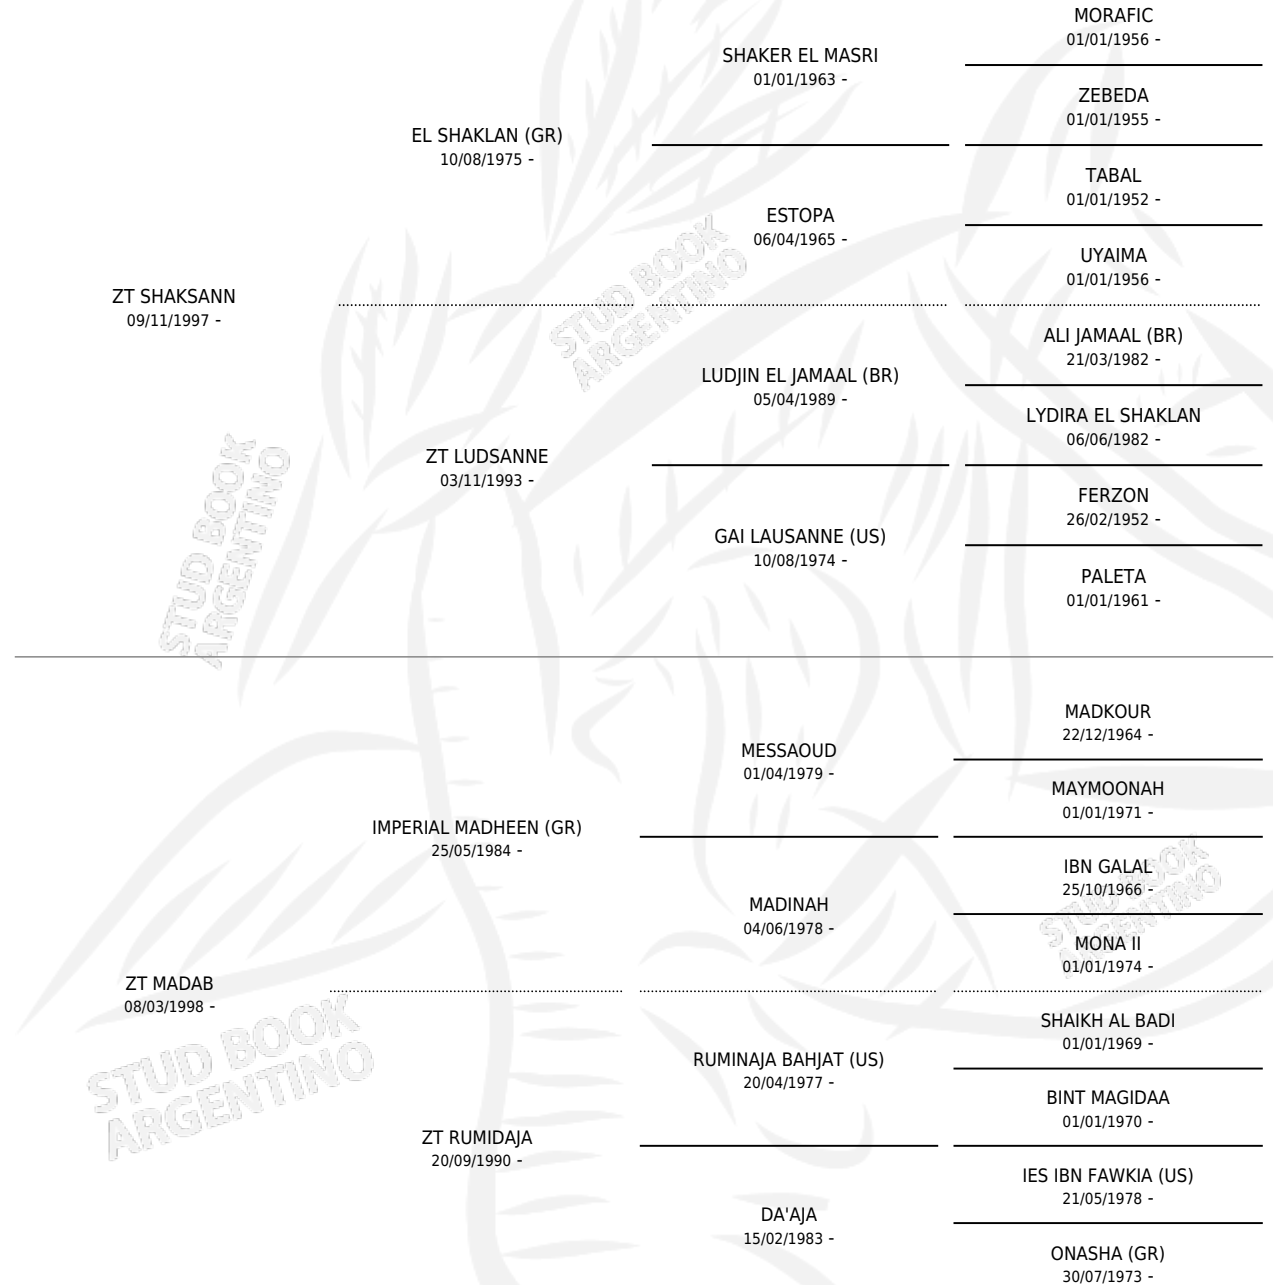

MAGUILL IMPERIAL

por ZT SHAKSANN y ZT MADAB por IMPERIAL MADHEEN (GR)

Argentina · Macho · Tordillo · AP · 29/10/2002
Familia · Volumen 38

ESTADO

TIPIFICACIÓN SANGUÍNEA	✓
TIPIFICACIÓN POR ADN	X
PASAPORTE	X
IDENTIFICACIÓN POR MICROCHIP	X
REPRODUCTOR	X

Lugar de nacimiento: Maguill

Criador: Maguill

PEDIGREE

MAGUILL IMPERIAL

Datos oficiales del Stud Book Argentino

Documento generado el 15/05/2026

studbook.org.ar