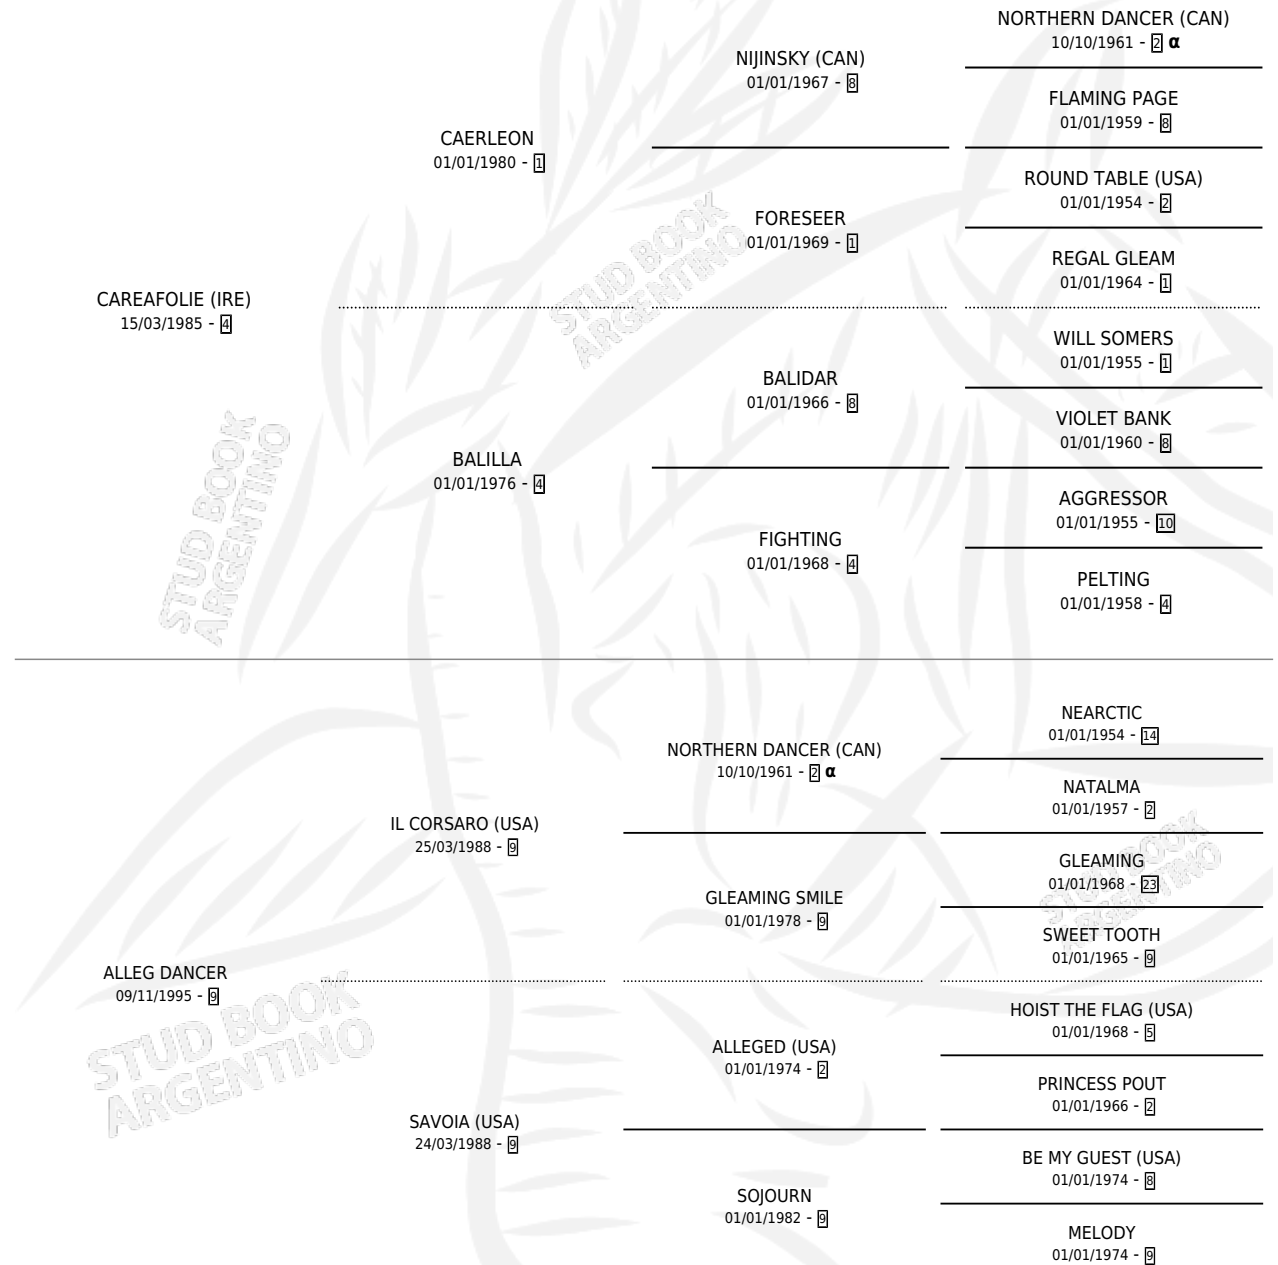

GREAT CORSARO

por CAREAFOLIE (IRE) y ALLEG DANCER por IL CORSARO (USA)

Argentina · Macho · Zaino Doradillo · SP · 25/10/2002
Familia 9-e · Volumen 38

ESTADO

TIPIFICACIÓN SANGUÍNEA	✓
TIPIFICACIÓN POR ADN	X
PASAPORTE	X
IDENTIFICACIÓN POR MICROCHIP	X
REPRODUCTOR	X

Lugar de nacimiento: San Jose del Socorro
Criador: Sin dato

PEDIGREE

INBREEDING : α

CAMPAÑA

Solo carreras oficiales de Argentina

POR EDAD

EDAD	CC	1°	2°	3°	4°	5°	NP	CLC	CLG	CLCG1	CLGG1	IMPORTE	GANANCIA / CC
3 AÑOS	4	1	0	0	2	0	1	0	0	0	0	\$13,620	\$3,405
4 AÑOS	14	1	2	2	3	1	5	0	0	0	0	\$23,585	\$1,685
5 AÑOS	6	1	3	0	1	1	0	0	0	0	0	\$27,700	\$4,617
6 AÑOS	3	0	0	0	0	0	3	0	0	0	0	\$0	\$0
TOTALES	27	3	5	2	6	2	9	0	0	0	0	\$64,905	\$2,404
%		11.1%	18.5%	7.4%	22.2%	7.4%	33.3%	0.0%	0.0%	0.0%	0.0%		

Ganador de 3 carreras en La Plata - \$64,905, a los 3,4 y 5 años.

POR DISTANCIA

HIPODROMO	CC	1°	2°	3°	4°	5°	NP	CLC	CLG	CLCG1	CLGG1	IMPORTE
LA PLATA	21	3	5	2	4	1	6	0	0	0	0	\$61,560
1000 MTS	13	3	4	1	1	1	3	0	0	0	0	\$53,410
1100 MTS	6	0	1	1	2	0	2	0	0	0	0	\$7,270
1200 MTS	2	0	0	0	1	0	1	0	0	0	0	\$880
SAN ISIDRO	5	0	0	0	2	1	2	0	0	0	0	\$3,345
1000 MTS	1	0	0	0	0	0	1	0	0	0	0	\$0
1100 MTS	2	0	0	0	0	1	1	0	0	0	0	\$725
1200 MTS	2	0	0	0	2	0	0	0	0	0	0	\$2,620
PALERMO	1	0	0	0	0	0	1	0	0	0	0	\$0
1200 MTS	1	0	0	0	0	0	1	0	0	0	0	\$0