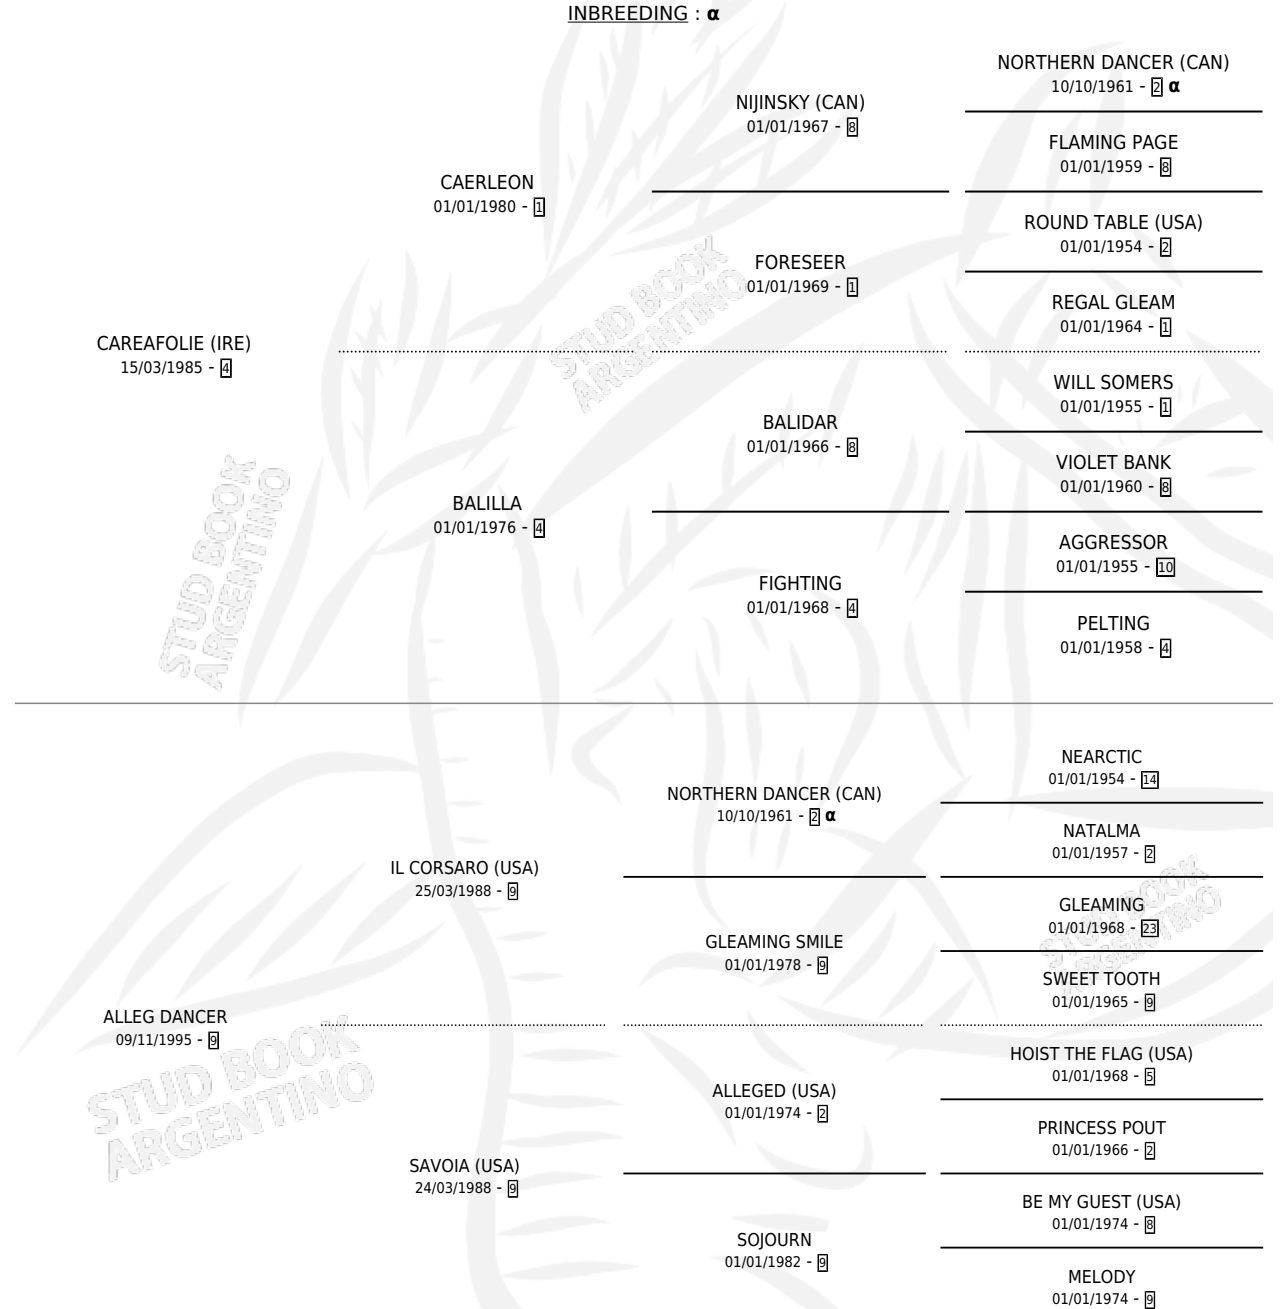

GREAT CORSARO

por CAREAFOLIE (IRE) y ALLEG DANCER por IL CORSARO (USA)

Argentina · Macho · Zaino Doradillo · SP · 25/10/2002
Familia 9-e · Volumen 38

ESTADO

TIPIFICACIÓN SANGUÍNEA	✓
TIPIFICACIÓN POR ADN	X
PASAPORTE	X
IDENTIFICACIÓN POR MICROCHIP	X
REPRODUCTOR	X

Lugar de nacimiento: San Jose del Socorro

Criador: Sin dato

PEDIGREE

INBREEDING : α