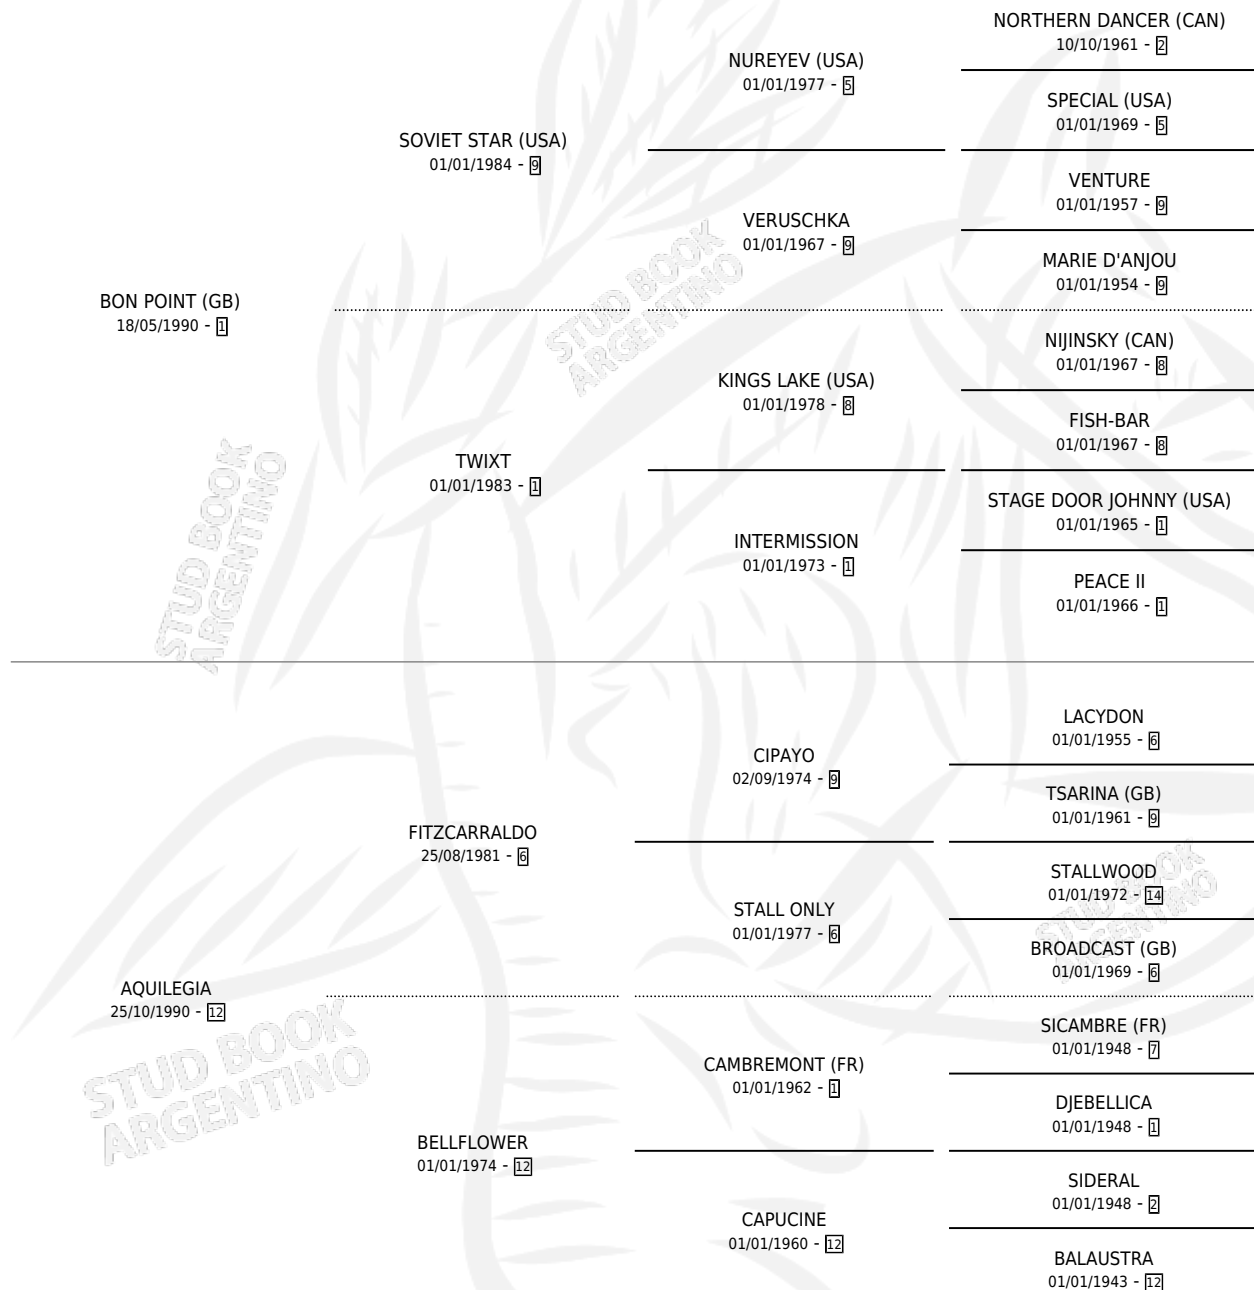

BON CARRALDO

por **BON POINT (GB)** y **AQUILEGIA** por **FITZCARRALDO**

Argentina · Macho · Zaino Doradillo · SP · 11/10/2002
Familia 12-g · Volumen 38

ESTADO

TIPIFICACIÓN SANGUÍNEA	✓
TIPIFICACIÓN POR ADN	X
PASAPORTE	X
IDENTIFICACIÓN POR MICROCHIP	X
REPRODUCTOR	X

Lugar de nacimiento: San Jose del Socorro

Criador: San Jose de El Socorro Saayc

PEDIGREE

CAMPAÑA

Solo carreras oficiales de Argentina

POR EDAD

EDAD	CC	1°	2°	3°	4°	5°	NP	CLC	CLG	CLCG1	CLGG1	IMPORTE	GANANCIA / CC
4 AÑOS	4	0	0	0	0	0	4	0	0	0	0	\$0	\$0
5 AÑOS	9	0	0	0	0	0	9	0	0	0	0	\$0	\$0
TOTALES	13	0	0	0	0	0	13	0	0	0	0	\$0	\$0
%		0.0%	0.0%	0.0%	0.0%	0.0%	100%	0.0%	0.0%	0.0%	0.0%		