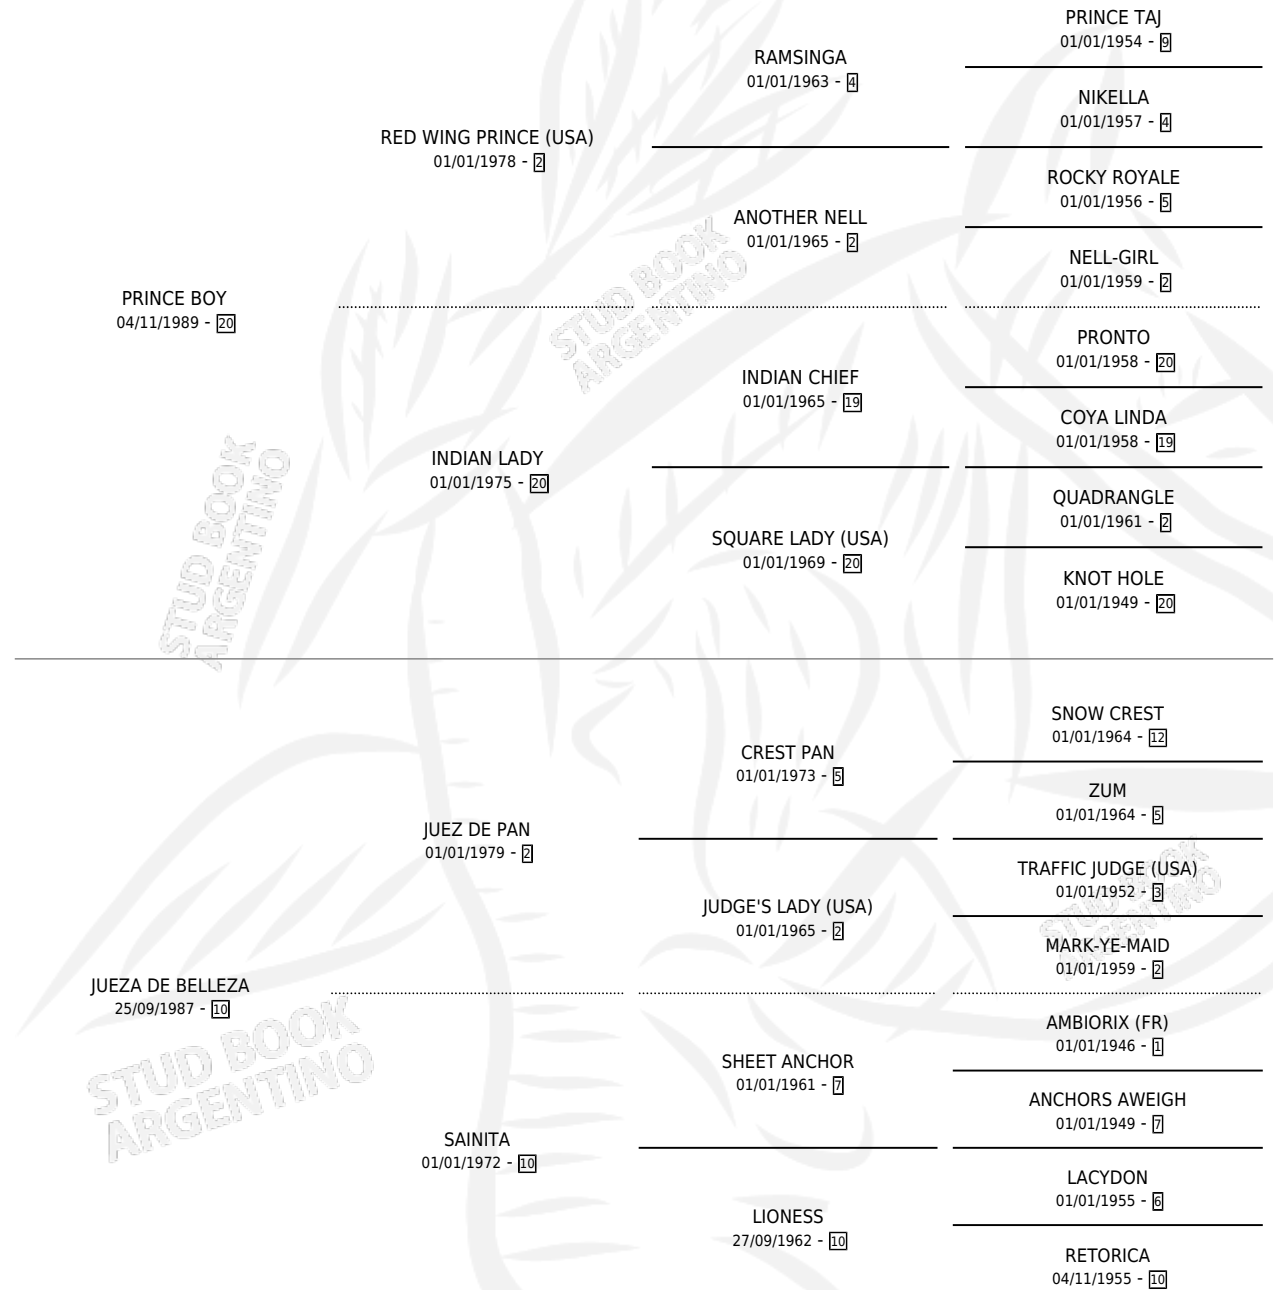

JUDGE BOY

por PRINCE BOY y JUEZA DE BELLEZA por JUEZ DE PAN

Argentina · Macho · Alazan Tostado · SP · 04/11/2002
Familia 10-d · Volumen 38

ESTADO

TIPIFICACIÓN SANGUÍNEA	✓
TIPIFICACIÓN POR ADN	✓
PASAPORTE	X
IDENTIFICACIÓN POR MICROCHIP	X
REPRODUCTOR	X

Lugar de nacimiento: San Jose del Socorro

Criador: San Jose de El Socorro Saayc

PEDIGREE

CAMPAÑA

Solo carreras oficiales de Argentina

POR EDAD

EDAD	CC	1°	2°	3°	4°	5°	NP	CLC	CLG	CLCG1	CLGG1	IMPORTE	GANANCIA / CC
5 AÑOS	7	1	0	0	1	2	3	0	0	0	0	\$19,100	\$2,729
6 AÑOS	4	0	0	0	0	0	4	0	0	0	0	\$0	\$0
TOTALES	11	1	0	0	1	2	7	0	0	0	0	\$19,100	\$1,736
%		9.1%	0.0%	0.0%	9.1%	18.2%	63.6%	0.0%	0.0%	0.0%	0.0%		

Ganador en Palermo - \$19,100, a los 5 años.

POR DISTANCIA

HIPODROMO	CC	1°	2°	3°	4°	5°	NP	CLC	CLG	CLCG1	CLGG1	IMPORTE
LA PLATA	2	0	0	0	0	0	2	0	0	0	0	\$0
1600 MTS	2	0	0	0	0	0	2	0	0	0	0	\$0
PALERMO	5	1	0	0	0	1	3	0	0	0	0	\$16,800
1400 MTS	4	1	0	0	0	0	3	0	0	0	0	\$16,000
1600 MTS	1	0	0	0	0	1	0	0	0	0	0	\$800
SAN ISIDRO	4	0	0	0	1	1	2	0	0	0	0	\$2,300
1600 MTS	3	0	0	0	1	0	2	0	0	0	0	\$1,550
1400 MTS	1	0	0	0	0	1	0	0	0	0	0	\$750