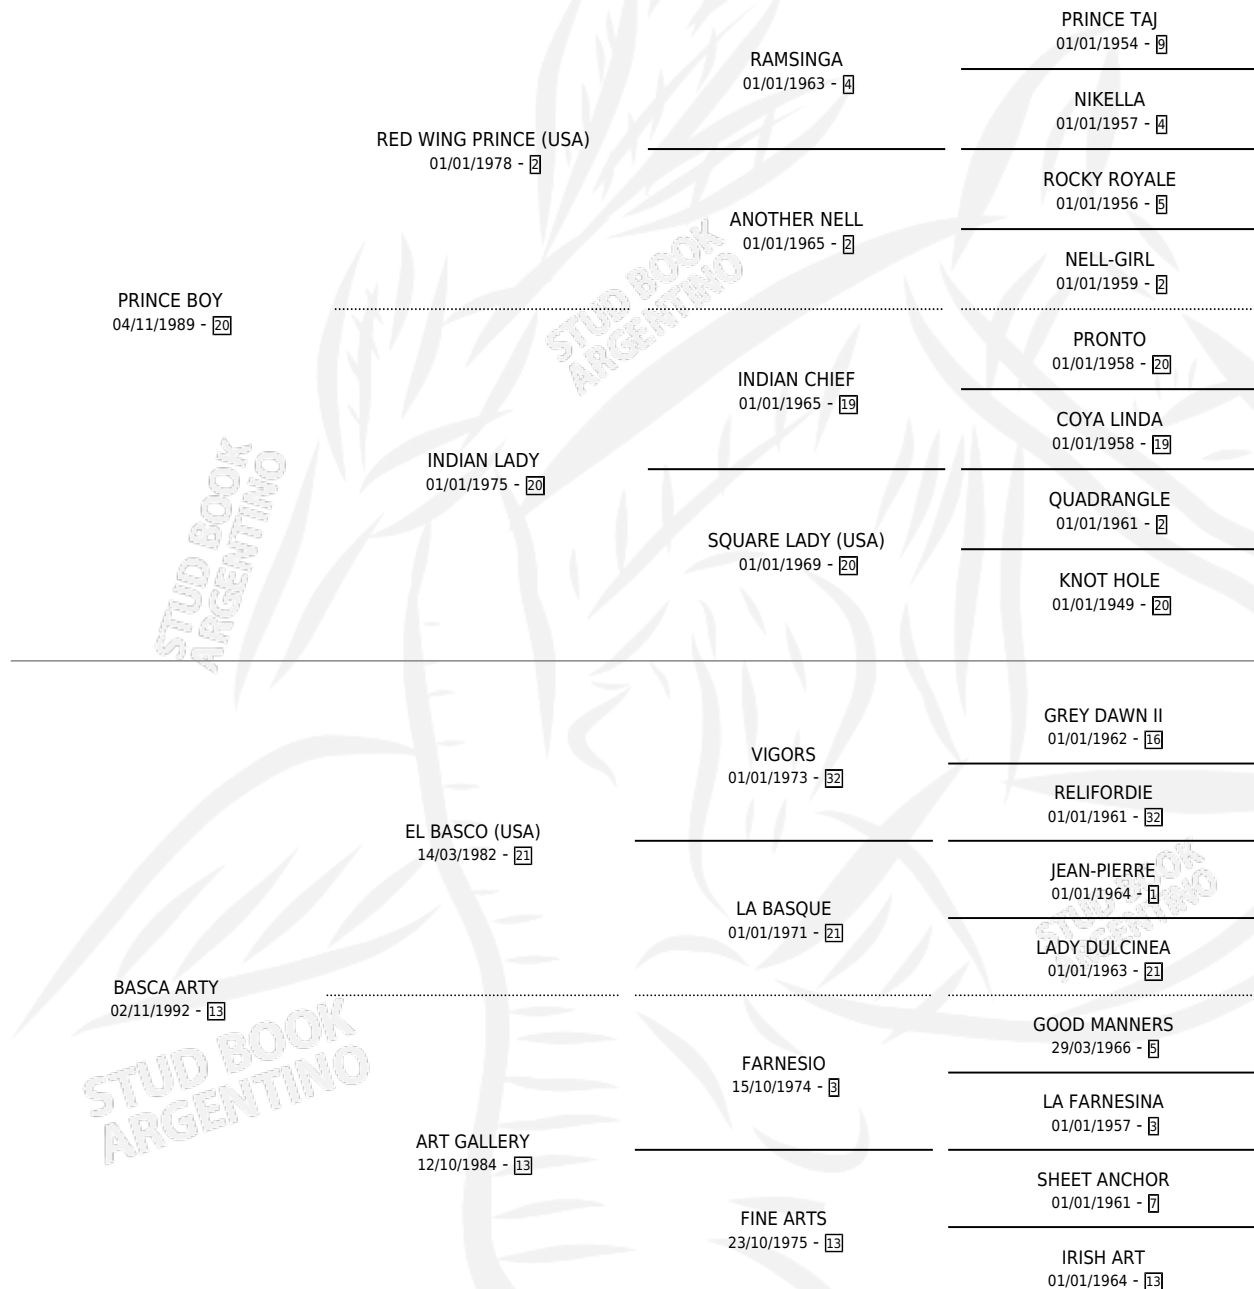

PRINCIPE BASCO

por PRINCE BOY y BASCA ARTY por EL BASCO (USA)

Argentina · Macho · Alazan · SP · 28/10/2002
Familia 13 · Volumen 38

ESTADO

TIPIFICACIÓN SANGUÍNEA	✓
TIPIFICACIÓN POR ADN	X
PASAPORTE	X
IDENTIFICACIÓN POR MICROCHIP	X
REPRODUCTOR	X

Lugar de nacimiento: San Jose del Socorro

Criador: Sin dato

PEDIGREE

CAMPAÑA

Solo carreras oficiales de Argentina

POR EDAD

EDAD	CC	1°	2°	3°	4°	5°	NP	CLC	CLG	CLCG1	CLGG1	IMPORTE	GANANCIA / CC
3 AÑOS	4	0	1	0	0	1	2	0	0	0	0	\$3,960	\$990
4 AÑOS	3	1	1	1	0	0	0	0	0	0	0	\$17,000	\$5,667
TOTALES	7	1	2	1	0	1	2	0	0	0	0	\$20,960	\$2,994
%		14.3%	28.6%	14.3%	0.0%	14.3%	28.6%	0.0%	0.0%	0.0%	0.0%		