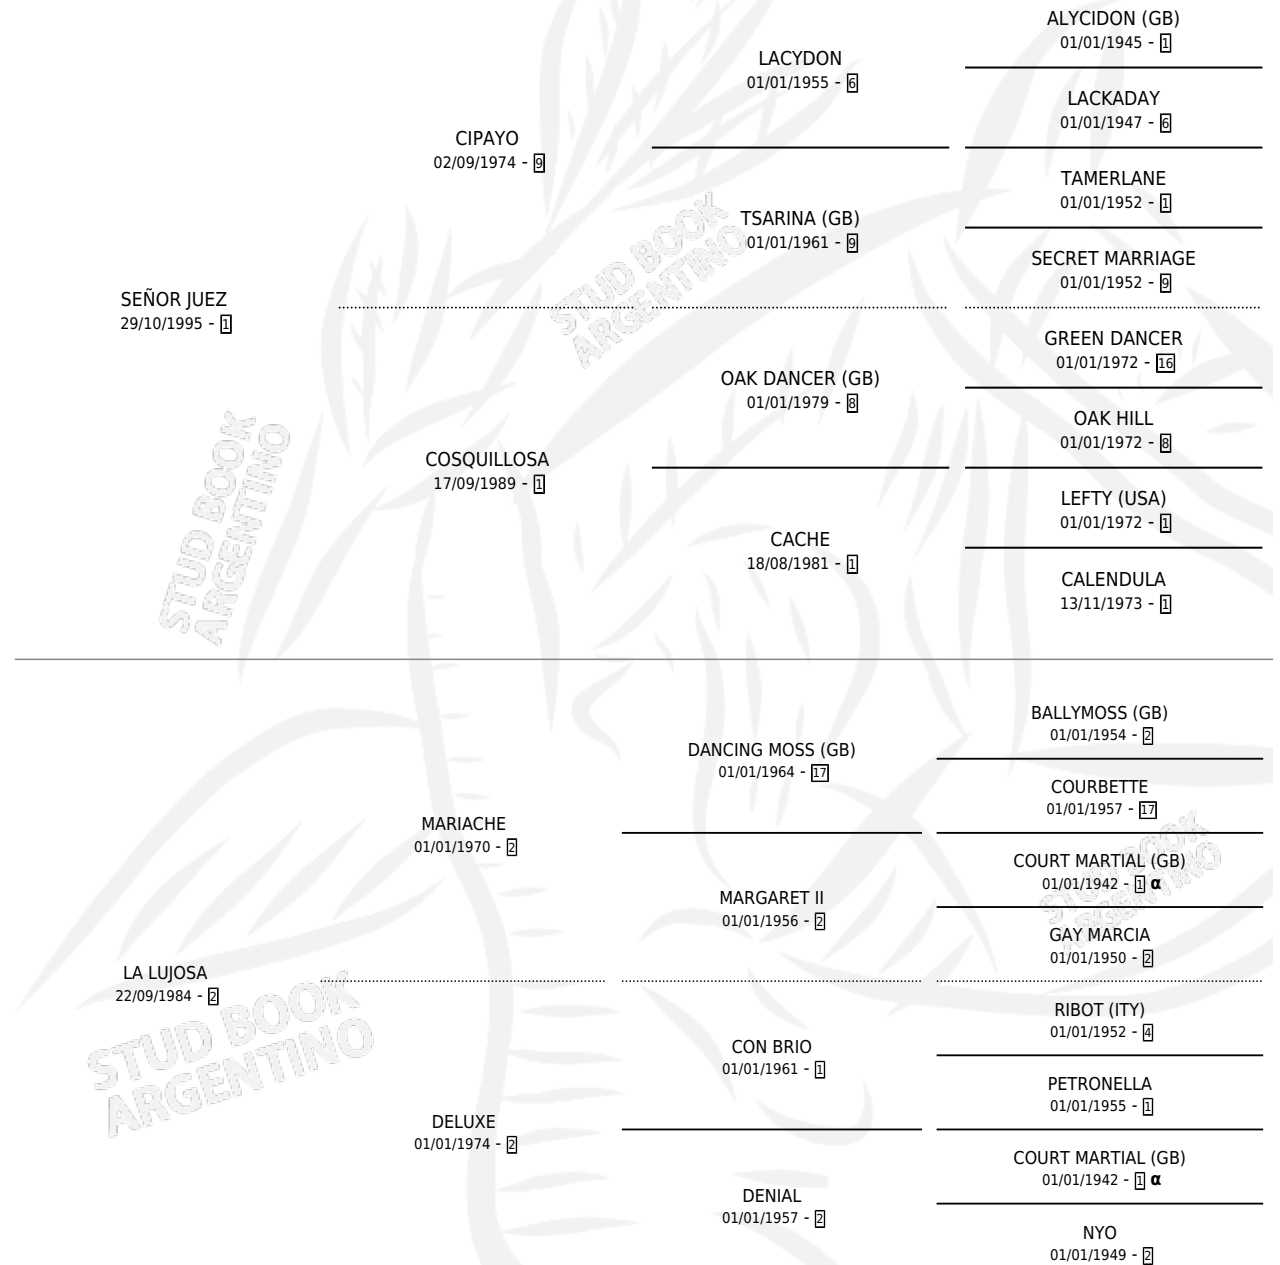

LA LOCATARIA

por SEÑOR JUEZ y LA LUJOSA por MARIACHE

Argentina · Hembra · Alazan · SP · 06/10/2002
Familia 2-i · Volumen 38

ESTADO

TIPIFICACIÓN SANGUÍNEA	✓
TIPIFICACIÓN POR ADN	✓
PASAPORTE	X
IDENTIFICACIÓN POR MICROCHIP	X
REPRODUCTOR	✓

Lugar de nacimiento: Las Dos Manos

Criador: Las Dos Manos

PEDIGREE

INBREEDING : α

S

mientos 0 / Efectividad 0.00%

PADRILLO	PRODUCTO	CRIADOR	1ER SERVICIO	ÚLTIMO SERVICIO
STORM FELICE	∅		10/10/2012	12/10/2012
LA LOCATARIA STORM FELICE	∅		04/11/2009	08/11/2009
Datos oficiales del Stud Book Argentino SULTRY SONG (USA)	∅		18/12/2007	18/12/2007