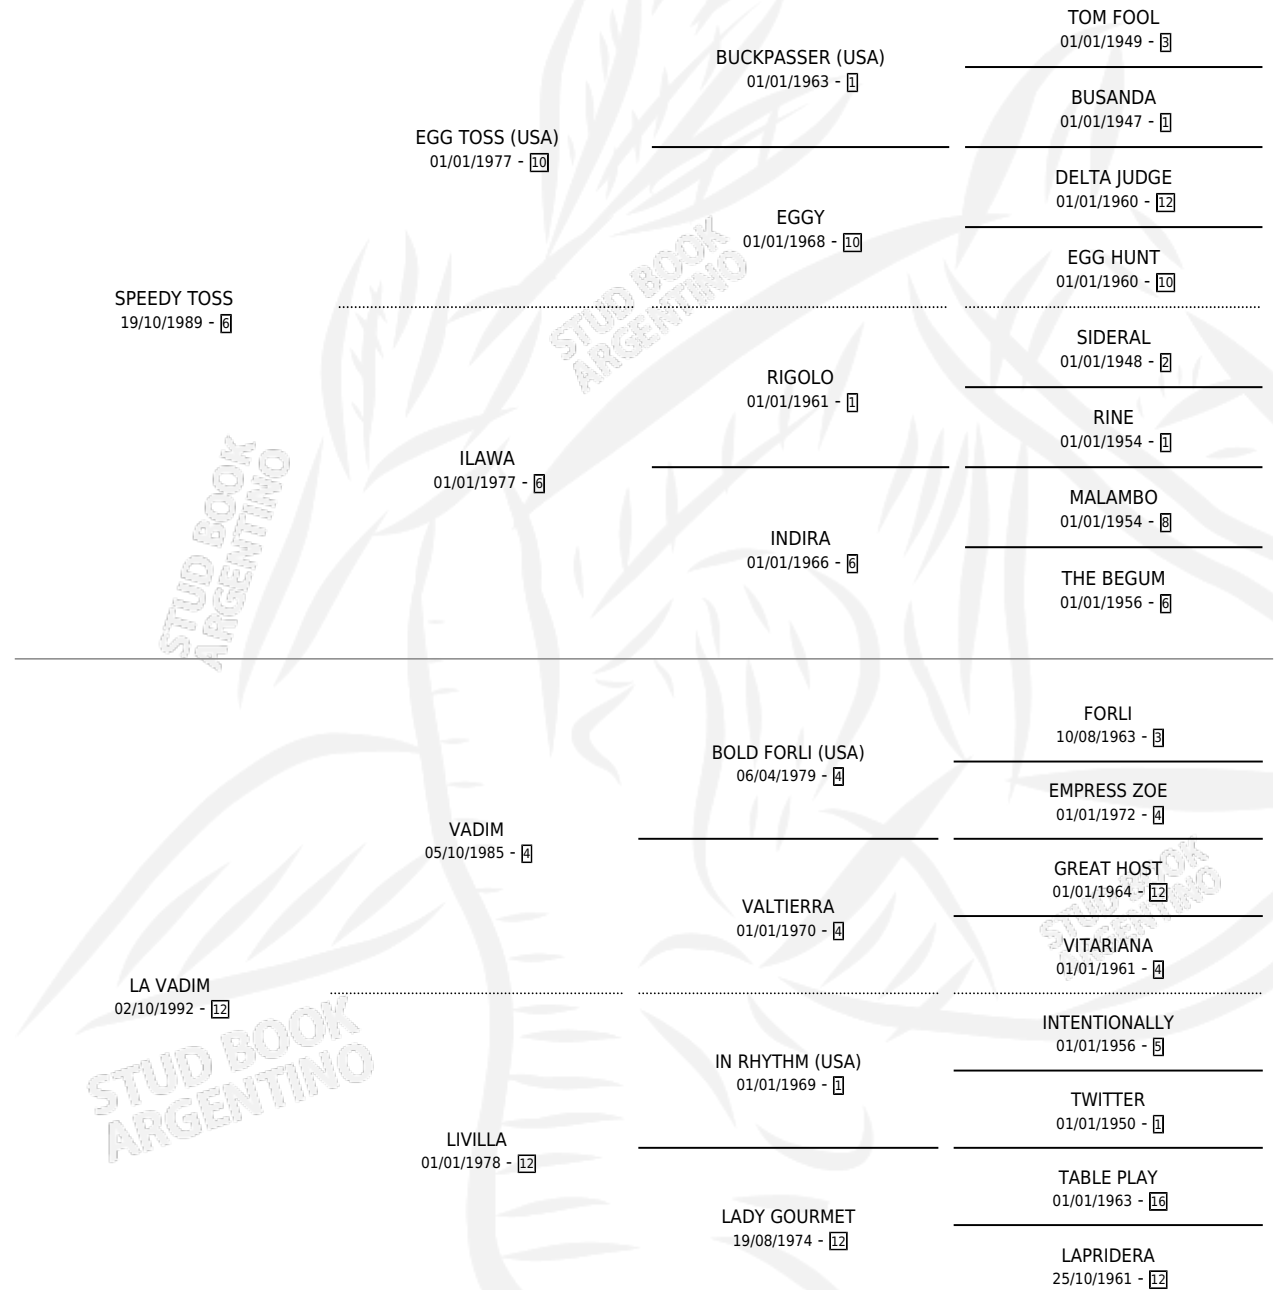

CONASA

por **SPEEDY TOSS** y **LA VADIM** por **VADIM**

Argentina · Hembra · Zaino Doradillo · SP · 05/11/2002
Familia 12-d · Volumen 38

ESTADO

TIPIFICACIÓN SANGUÍNEA	✓
TIPIFICACIÓN POR ADN	✓
PASAPORTE	X
IDENTIFICACIÓN POR MICROCHIP	X
REPRODUCTOR	X

Lugar de nacimiento: Campo particular

Criador: Sin dato

PEDIGREE

CAMPAÑA

Solo carreras oficiales de Argentina

POR EDAD

EDAD	CC	1°	2°	3°	4°	5°	NP	CLC	CLG	CLCG1	CLGG1	IMPORTE	GANANCIA / CC
5 AÑOS	7	2	0	1	0	0	4	0	0	0	0	\$34,100	\$4,871
6 AÑOS	6	0	0	0	1	1	4	0	0	0	0	\$2,400	\$400
TOTALES	13	2	0	1	1	1	8	0	0	0	0	\$36,500	\$2,808
%		15.4%	0.0%	7.7%	7.7%	7.7%	61.5%	0.0%	0.0%	0.0%	0.0%		

Ganadora de 2 carreras en San Isidro y Palermo - \$36,500, a los 5 años.

POR DISTANCIA

HIPODROMO	CC	1°	2°	3°	4°	5°	NP	CLC	CLG	CLCG1	CLGG1	IMPORTE
LA PLATA	1	0	0	0	0	0	1	0	0	0	0	\$0
1100 MTS	1	0	0	0	0	0	1	0	0	0	0	\$0
SAN ISIDRO	2	1	0	0	0	0	1	0	0	0	0	\$15,000
1000 MTS	2	1	0	0	0	0	1	0	0	0	0	\$15,000
PALERMO	10	1	0	1	1	1	6	0	0	0	0	\$21,500
1000 MTS	8	1	0	1	1	1	4	0	0	0	0	\$21,500
1200 MTS	2	0	0	0	0	0	2	0	0	0	0	\$0