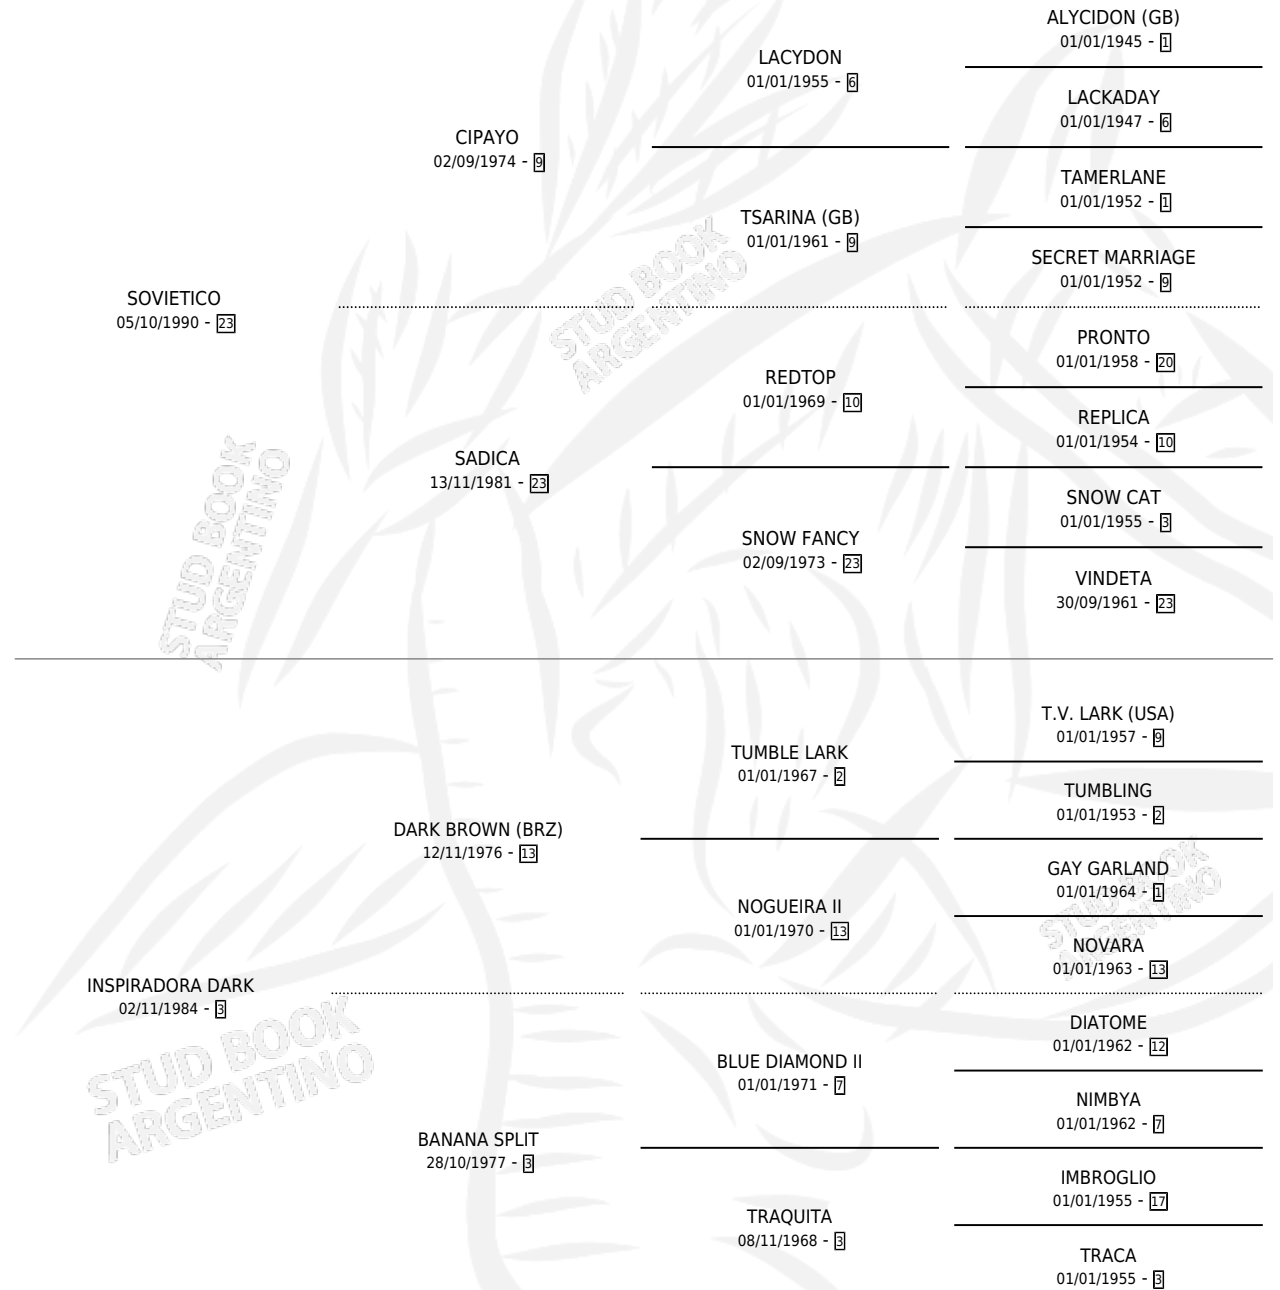

MI BOMBON

por **SOVIETICO** y **INSPIRADORA DARK** por **DARK BROWN (BRZ)**

Argentina · Macho · Zaino · SP · 16/11/2002
Familia 3-n · Volumen 38

ESTADO

TIPIFICACIÓN SANGUÍNEA	✓
TIPIFICACIÓN POR ADN	✓
PASAPORTE	X
IDENTIFICACIÓN POR MICROCHIP	X
REPRODUCTOR	X

Lugar de nacimiento: El Alamo

Criador: El Alamo

PEDIGREE

CAMPAÑA

Solo carreras oficiales de Argentina

POR EDAD

EDAD	CC	1°	2°	3°	4°	5°	NP	CLC	CLG	CLCG1	CLGG1	IMPORTE	GANANCIA / CC
5 AÑOS	2	0	0	0	0	0	2	0	0	0	0	\$0	\$0
TOTALES	2	0	0	0	0	0	2	0	0	0	0	\$0	\$0
%		0.0%	0.0%	0.0%	0.0%	0.0%	100%	0.0%	0.0%	0.0%	0.0%		