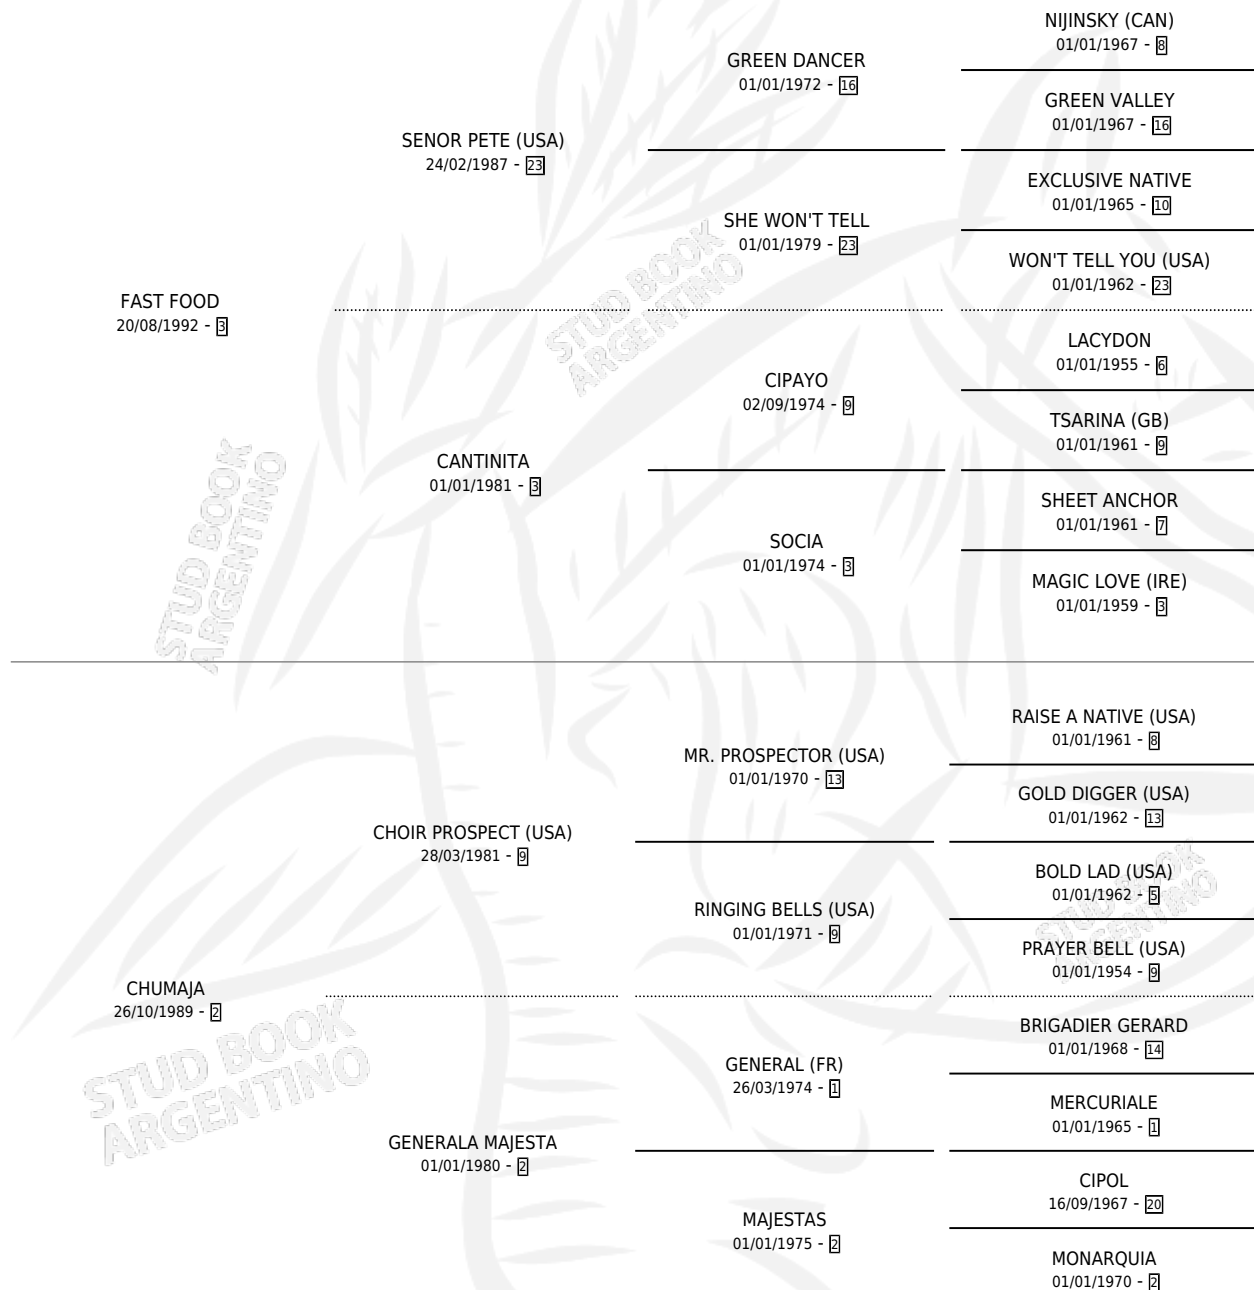

DESPRECIADO CHU

por **FAST FOOD** y **CHUMAJA** por **CHOIR PROSPECT (USA)**

Argentina · Macho · Alazan · SP · 13/10/2002
Familia 2-u · Volumen 38

ESTADO

TIPIFICACIÓN SANGUÍNEA	✓
TIPIFICACIÓN POR ADN	✓
PASAPORTE	X
IDENTIFICACIÓN POR MICROCHIP	X
REPRODUCTOR	X

Lugar de nacimiento: Don Remigio

Criador: Sin dato

PEDIGREE

CAMPAÑA

Solo carreras oficiales de Argentina

POR EDAD

EDAD	CC	1°	2°	3°	4°	5°	NP	CLC	CLG	CLCG1	CLGG1	IMPORTE	GANANCIA / CC
4 AÑOS	1	0	0	0	0	0	1	0	0	0	0	\$0	\$0
5 AÑOS	7	1	0	0	0	1	5	0	0	0	0	\$14,720	\$2,103
6 AÑOS	6	0	0	0	1	0	5	0	0	0	0	\$1,200	\$200
7 AÑOS	1	0	0	0	0	0	1	0	0	0	0	\$0	\$0
8 AÑOS	1	0	0	0	0	0	1	0	0	0	0	\$0	\$0
TOTALES	16	1	0	0	1	1	13	0	0	0	0	\$15,920	\$995
%		6.3%	0.0%	0.0%	6.3%	6.3%	81.3%	0.0%	0.0%	0.0%	0.0%		