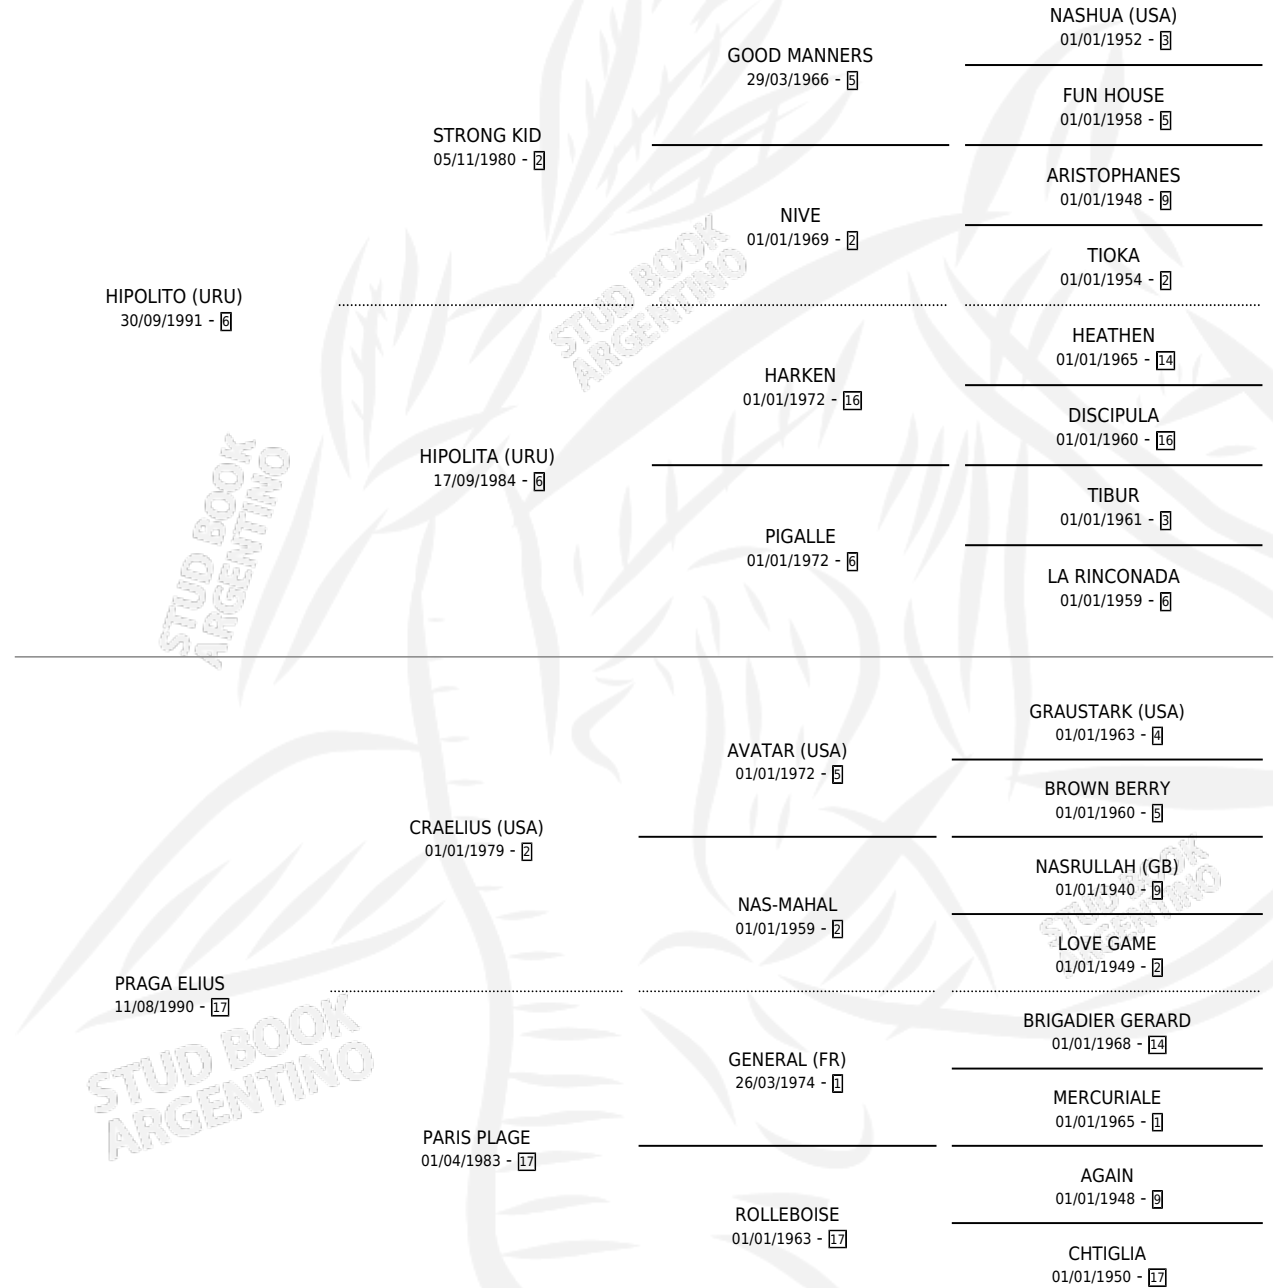

ELIUSITO

por **HIPOLITO (URU)** y **PRAGA ELIUS** por **CRAELIUS (USA)**

Argentina · Macho · Zaino · SP · 27/10/2002
Familia 17-a · Volumen 38

ESTADO

TIPIFICACIÓN SANGUÍNEA	X
TIPIFICACIÓN POR ADN	X
PASAPORTE	X
IDENTIFICACIÓN POR MICROCHIP	X
REPRODUCTOR	X

Lugar de nacimiento: El Bendito

Criador: Sin dato

PEDIGREE