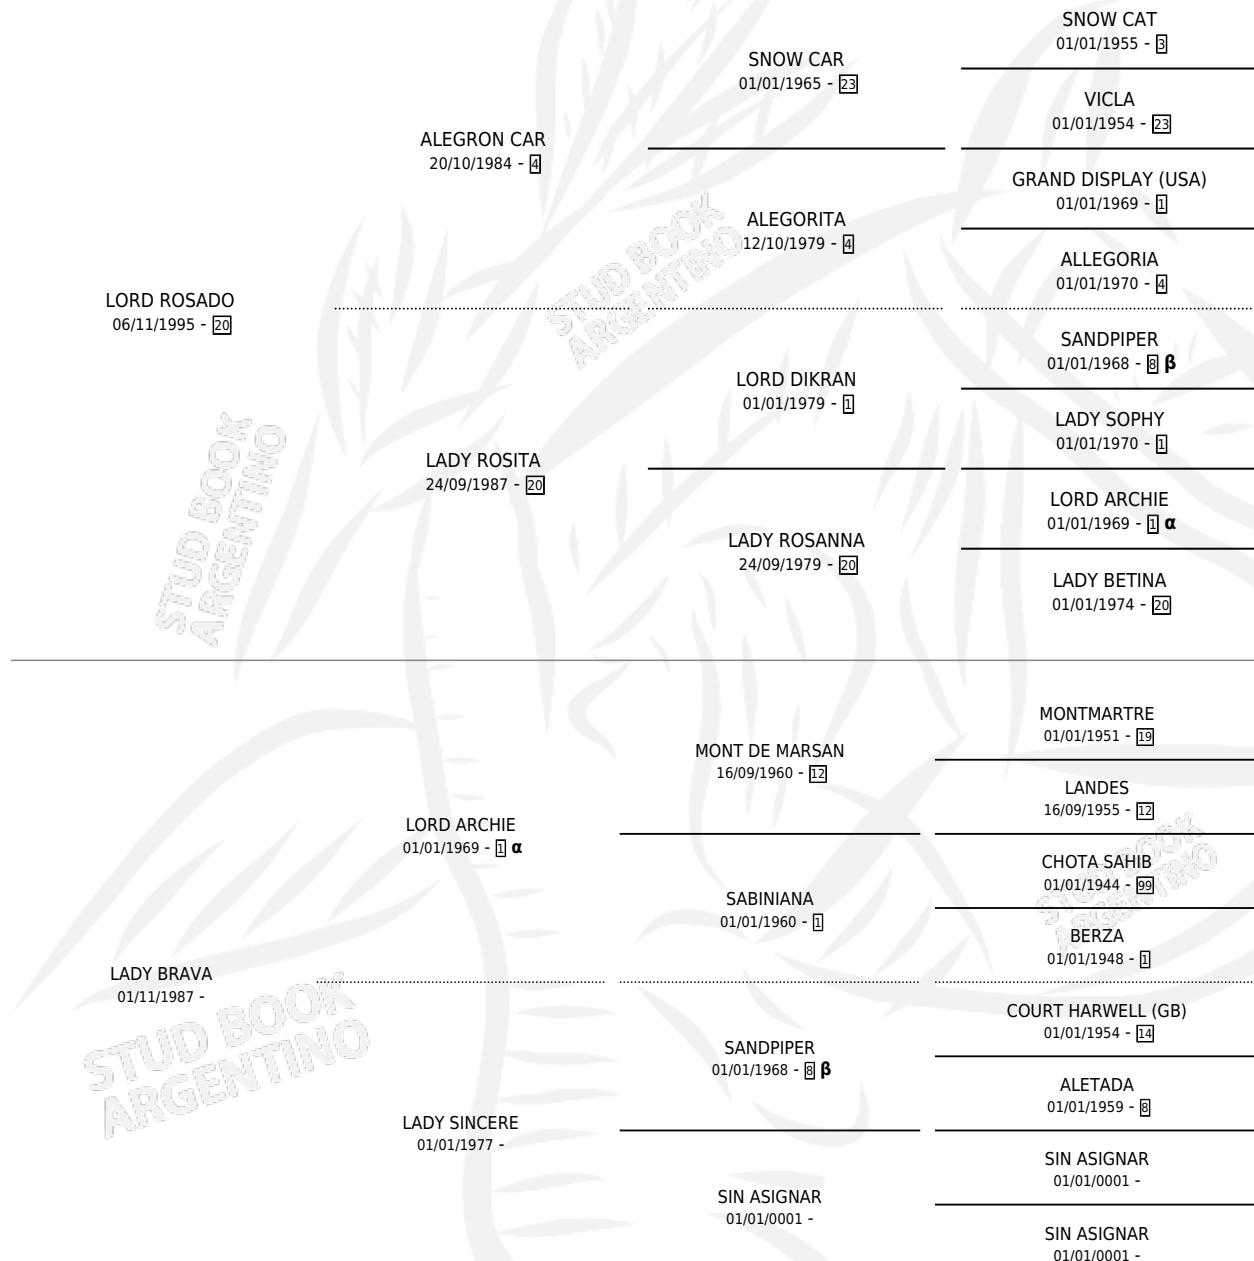

LADY GUERRILERA

por LORD ROSADO y LADY BRAVA por LORD ARCHIE

Argentina · Hembra · Zaino · SP · 08/11/2002
Familia · Volumen 38

ESTADO

TIPIFICACIÓN SANGUÍNEA	✓
TIPIFICACIÓN POR ADN	X
PASAPORTE	X
IDENTIFICACIÓN POR MICROCHIP	X
REPRODUCTOR	X

Lugar de nacimiento: La Fortuna

Criador: Sin dato

PEDIGREE

INBREEDING : α, β

LADY GUERRILERA

Datos oficiales del Stud Book Argentino

Documento generado el 02/05/2026

studbook.org.ar