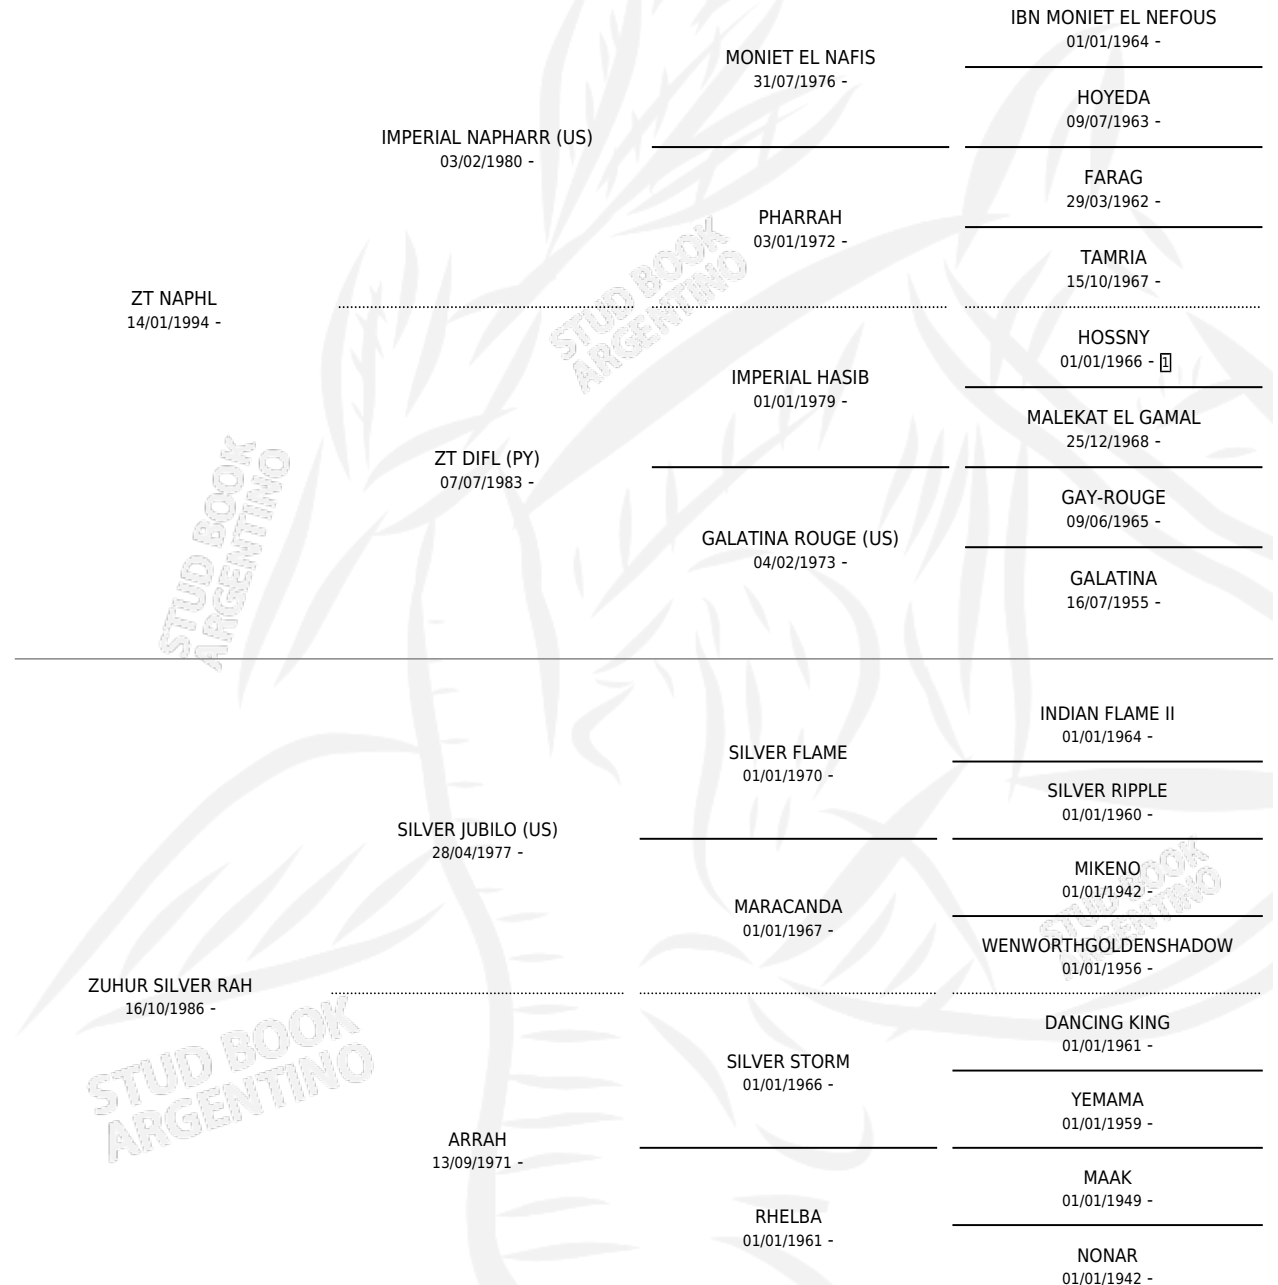

LM INGLESA

por ZT NAPHL y ZUHUR SILVER RAH por SILVER JUBILO (US)

Argentina · Hembra · Tordillo · AP · 21/11/2002
Familia · Volumen 38

ESTADO

TIPIFICACIÓN SANGUÍNEA	X
TIPIFICACIÓN POR ADN	X
PASAPORTE	X
IDENTIFICACIÓN POR MICROCHIP	X
REPRODUCTOR	X

Lugar de nacimiento: La Matera
Criador: Larrere Carlos Alberto (SUC)

PEDIGREE

LM INGLESA

Datos oficiales del Stud Book Argentino

Documento generado el 15/05/2026

studbook.org.ar