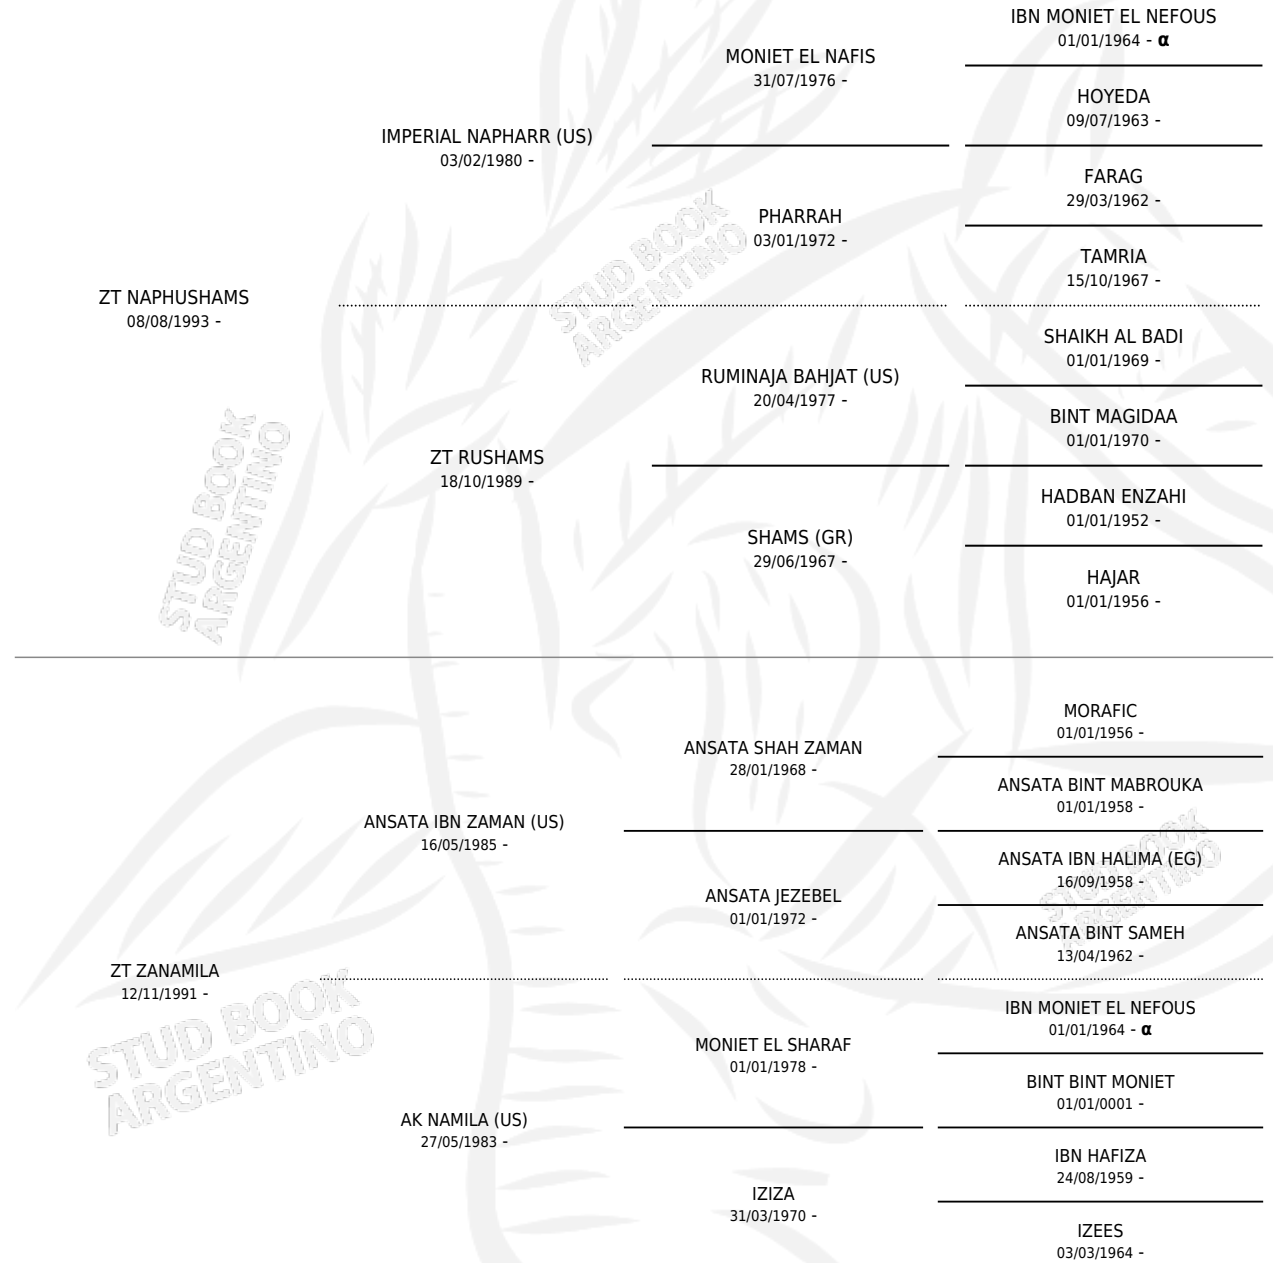

## ESTADO

TIPIFICACIÓN SANGUÍNEA	X
TIPIFICACIÓN POR ADN	X
PASAPORTE	X
IDENTIFICACIÓN POR MICROCHIP	X
REPRODUCTOR	X

**Lugar de nacimiento:** La Matera  
**Criador:** Larrere Carlos Alberto (SUC)

## PEDIGREE

INBREEDING :  $\alpha$