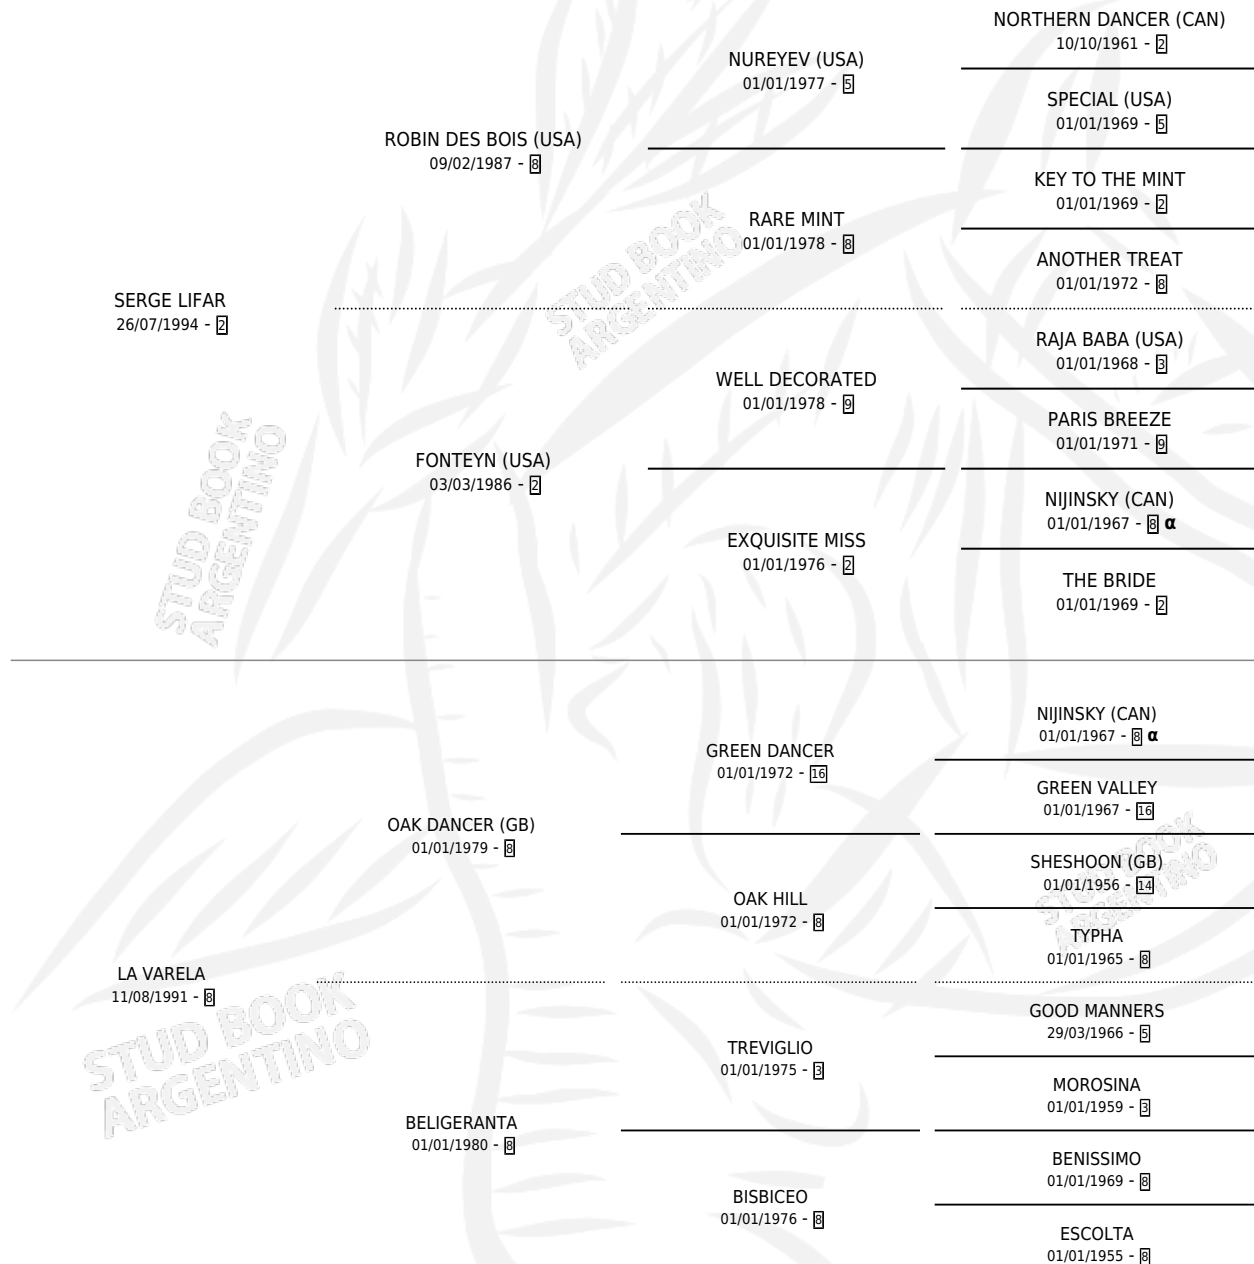

SER BAILARINA

por SERGE LIFAR y LA VARELA por OAK DANCER (GB)

Argentina · Hembra · Zaino Negro · SP · 16/11/2002
Familia 8-g · Volumen 38

ESTADO

TIPIFICACIÓN SANGUÍNEA	✓
TIPIFICACIÓN POR ADN	✓
PASAPORTE	X
IDENTIFICACIÓN POR MICROCHIP	X
REPRODUCTOR	✓

Lugar de nacimiento: Facundo Y Federico

Criador: Facundo Y Federico

~

HIJOS

	MACHOS	HEMBRAS
5 NACIERON	4	1
1 CORRIERON	1	0

SIN ACTUACIONES

PEDIGREE

INBREEDING : α

S

mientos 5 / Efectividad 83.33%

PADRILLO	PRODUCTO	CRIADOR	1ER SERVICIO	ÚLTIMO SERVICIO
STORM MARSH	BAILARINA STORM (H ZN, 14/10/2017)	LUCERO GUSTAVO JAVIER	24/10/2016	25/10/2016
FRAGONARD	SER FRAGONARD (M Z, 06/10/2016)	LUCERO GUSTAVO JAVIER	24/10/2015	25/10/2015
LLERS FITZ	GARDA FITZ (M Z, 20/09/2015)	LUCERO GUSTAVO JAVIER	03/10/2014	05/10/2014
LLERS FITZ	SER FITZ (M Z, 17/09/2014)	LUCERO GUSTAVO JAVIER	05/10/2013	07/10/2013
FORTY RECLUTA	Ø		01/12/2011	01/12/2011
FORTY RECLUTA	FORTY BAILARIN (M Z, 17/11/2011)	SIN DATO	08/12/2010	10/12/2010