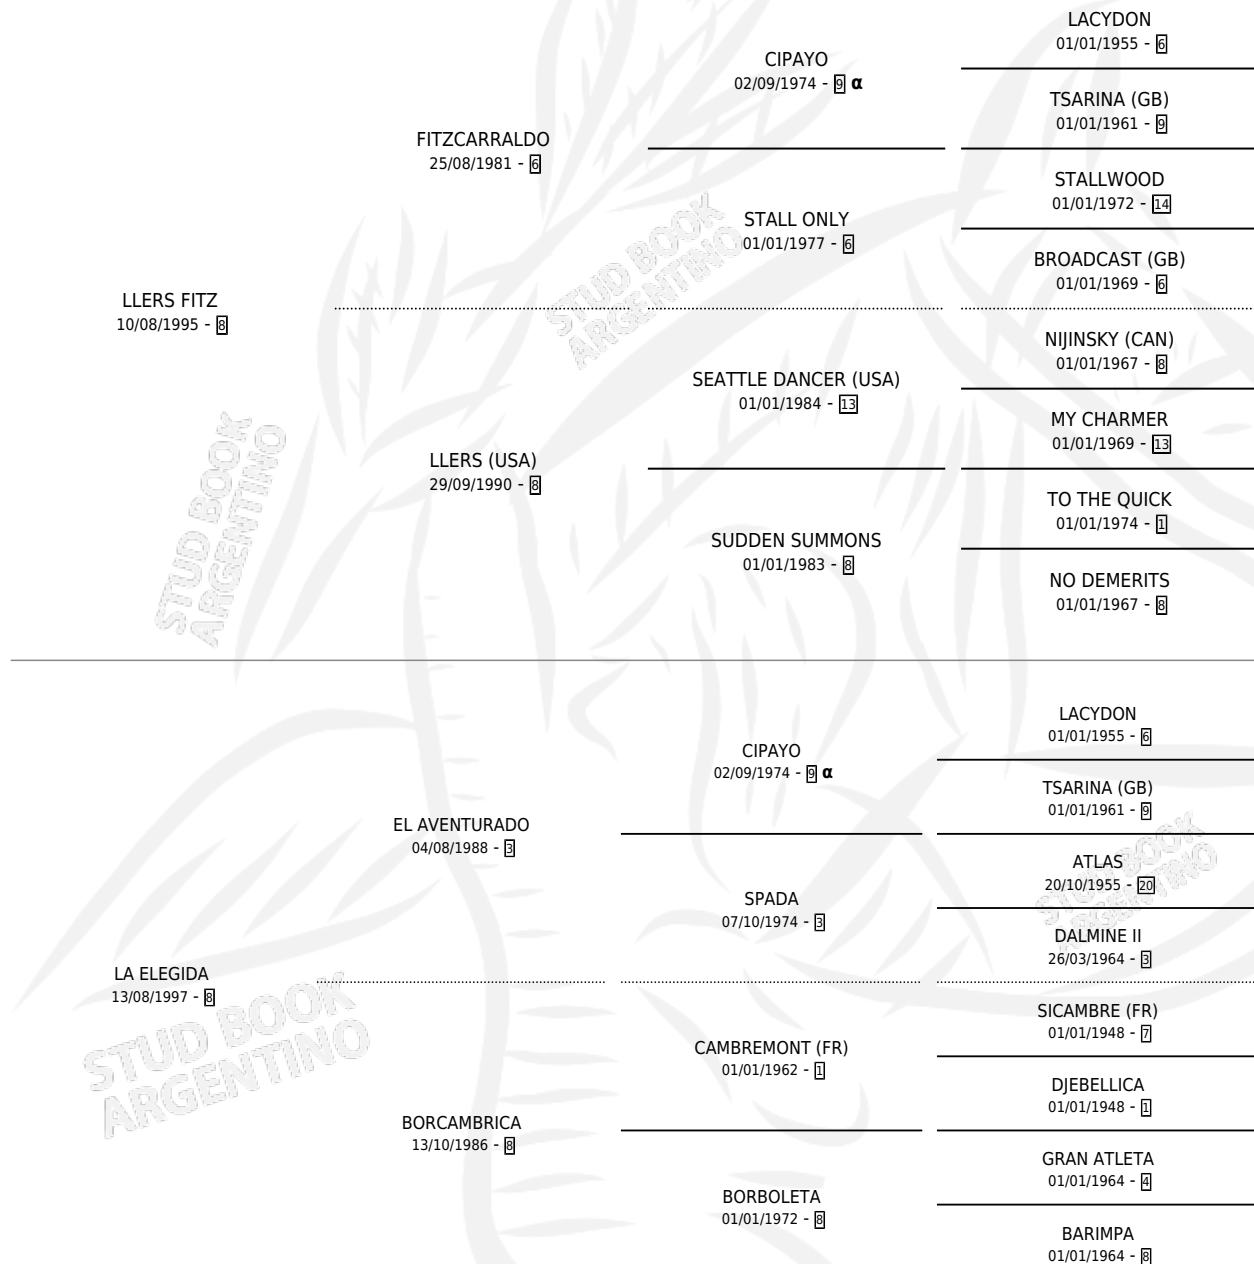

ELEGIDA FITZ

por **LLERS FITZ** y **LA ELEGIDA** por **EL AVENTURADO**

Argentina · Hembra · Alazan · SP · 07/11/2002
Familia 8-a · Volumen 38

ESTADO

TIPIFICACIÓN SANGUÍNEA	X
TIPIFICACIÓN POR ADN	X
PASAPORTE	X
IDENTIFICACIÓN POR MICROCHIP	X
REPRODUCTOR	X

Lugar de nacimiento: Facundo Y Federico

Criador: Sin dato

PEDIGREE

INBREEDING : α

ELEGIDA FITZ

Datos oficiales del Stud Book Argentino

Documento generado el 09/05/2026

studbook.org.ar