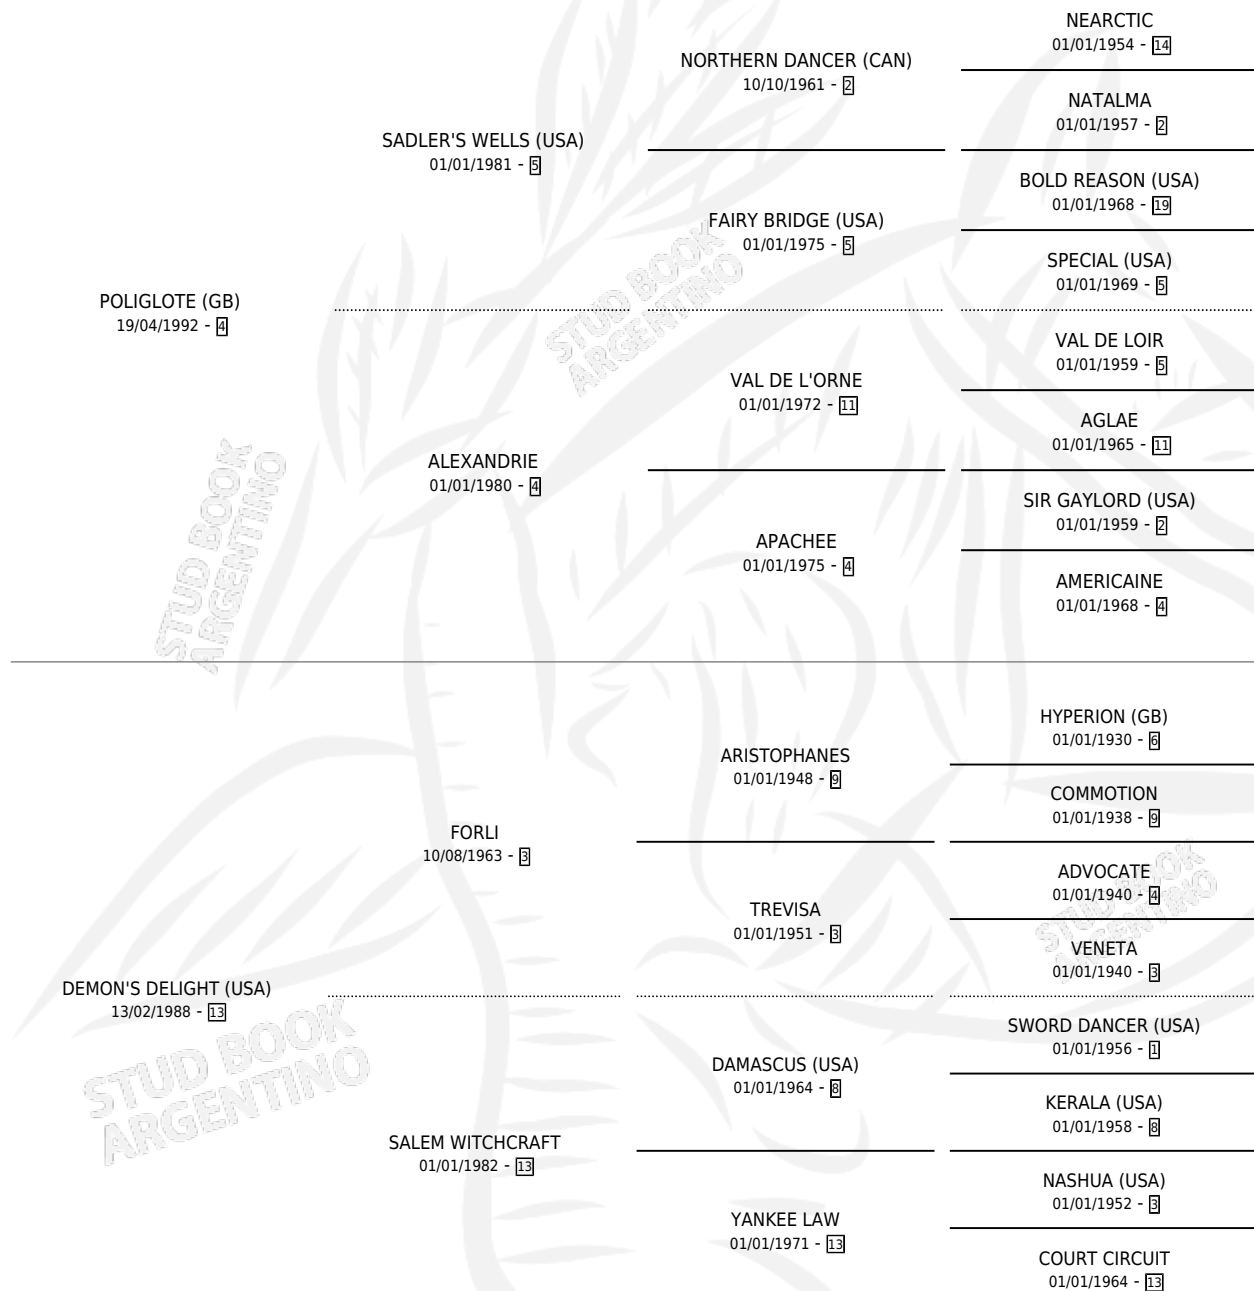

DEMONIO WELLS

por **POLIGLOTE (GB)** y **DEMON'S DELIGHT (USA)** por **FORLI**

Argentina · Macho · Zaino Colorado · SP · 08/11/2002
Familia 13-c · Volumen 38

ESTADO

TIPIFICACIÓN SANGUÍNEA	✓
TIPIFICACIÓN POR ADN	X
PASAPORTE	X
IDENTIFICACIÓN POR MICROCHIP	X
REPRODUCTOR	X

Lugar de nacimiento: Firmamento

Criador: Firmamento

PEDIGREE

CAMPAÑA

Solo carreras oficiales de Argentina

POR EDAD

EDAD	CC	1°	2°	3°	4°	5°	NP	CLC	CLG	CLCG1	CLGG1	IMPORTE	GANANCIA / CC
3 AÑOS	5	1	0	0	0	0	4	0	0	0	0	\$14,000	\$2,800
4 AÑOS	3	0	0	0	1	0	2	0	0	0	0	\$1,500	\$500
TOTALES	8	1	0	0	1	0	6	0	0	0	0	\$15,500	\$1,938
%		12.5%	0.0%	0.0%	12.5%	0.0%	75.0%	0.0%	0.0%	0.0%	0.0%		