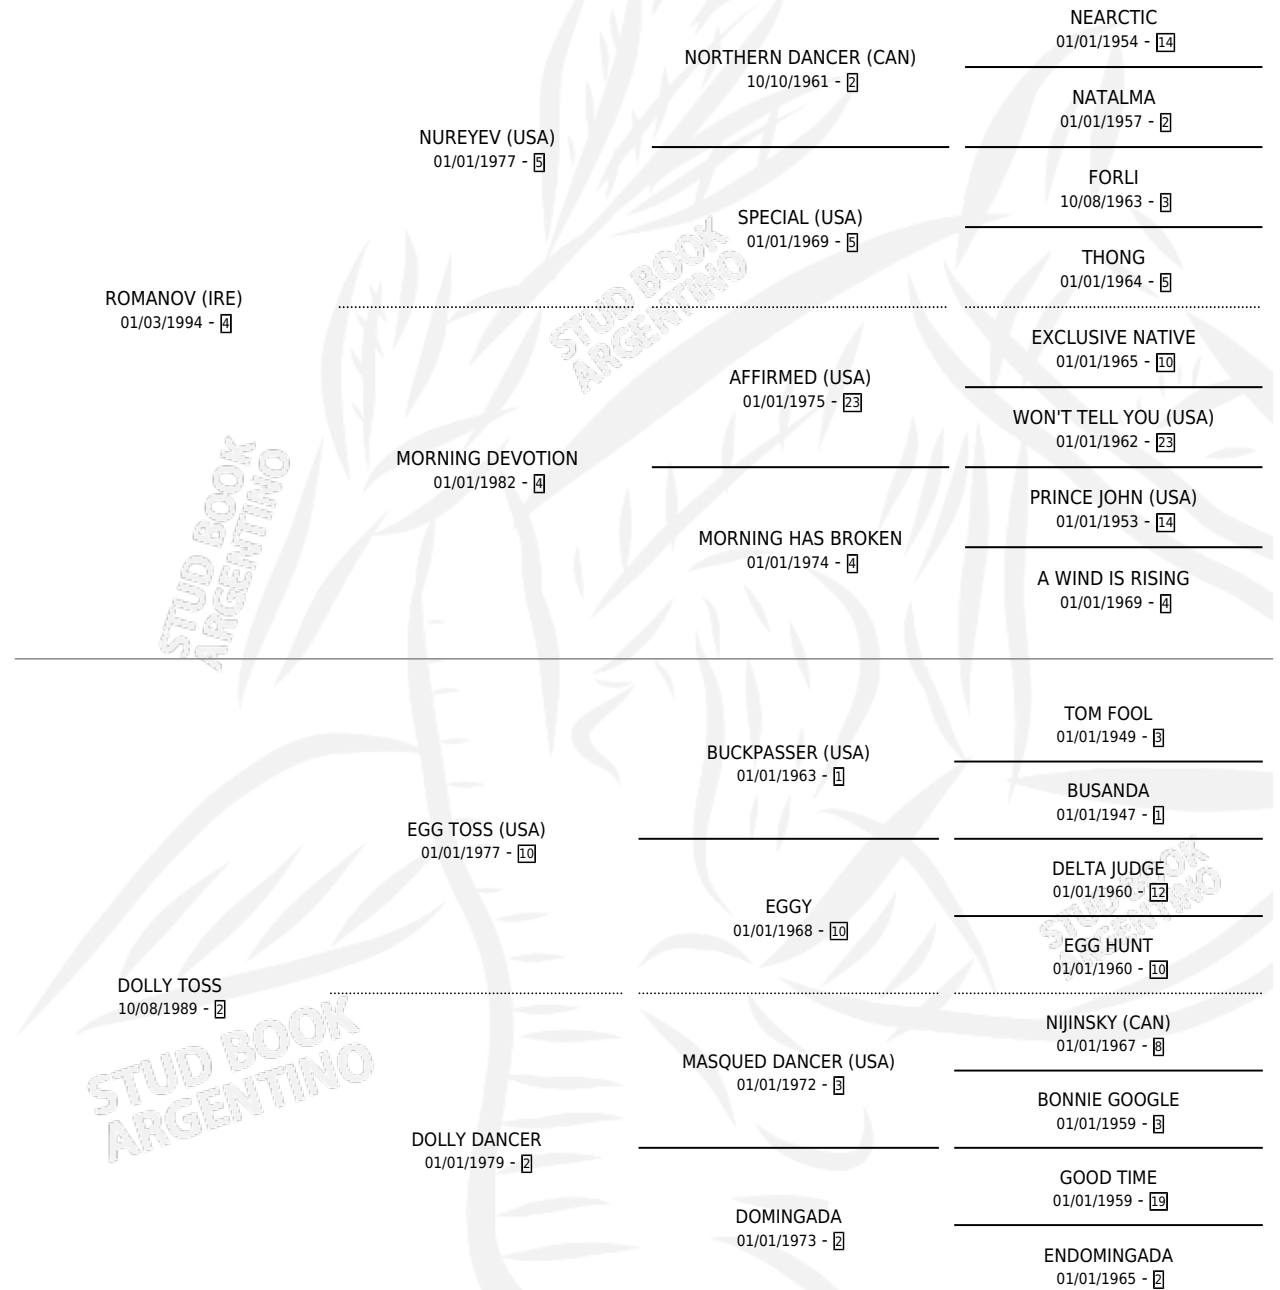

DOLIENTE NOV

por ROMANOV (IRE) y DOLLY TOSS por EGG TOSS (USA)

Argentina · Macho · Tordillo · SP · 12/11/2002
Familia 2-e · Volumen 38

ESTADO

TIPIFICACIÓN SANGUÍNEA	✓
TIPIFICACIÓN POR ADN	X
PASAPORTE	X
IDENTIFICACIÓN POR MICROCHIP	X
REPRODUCTOR	X

Lugar de nacimiento: Firmamento

Criador: Firmamento

PEDIGREE

DOLIENTE NOV

Datos oficiales del Stud Book Argentino

Documento generado el 05/05/2026

studbook.org.ar