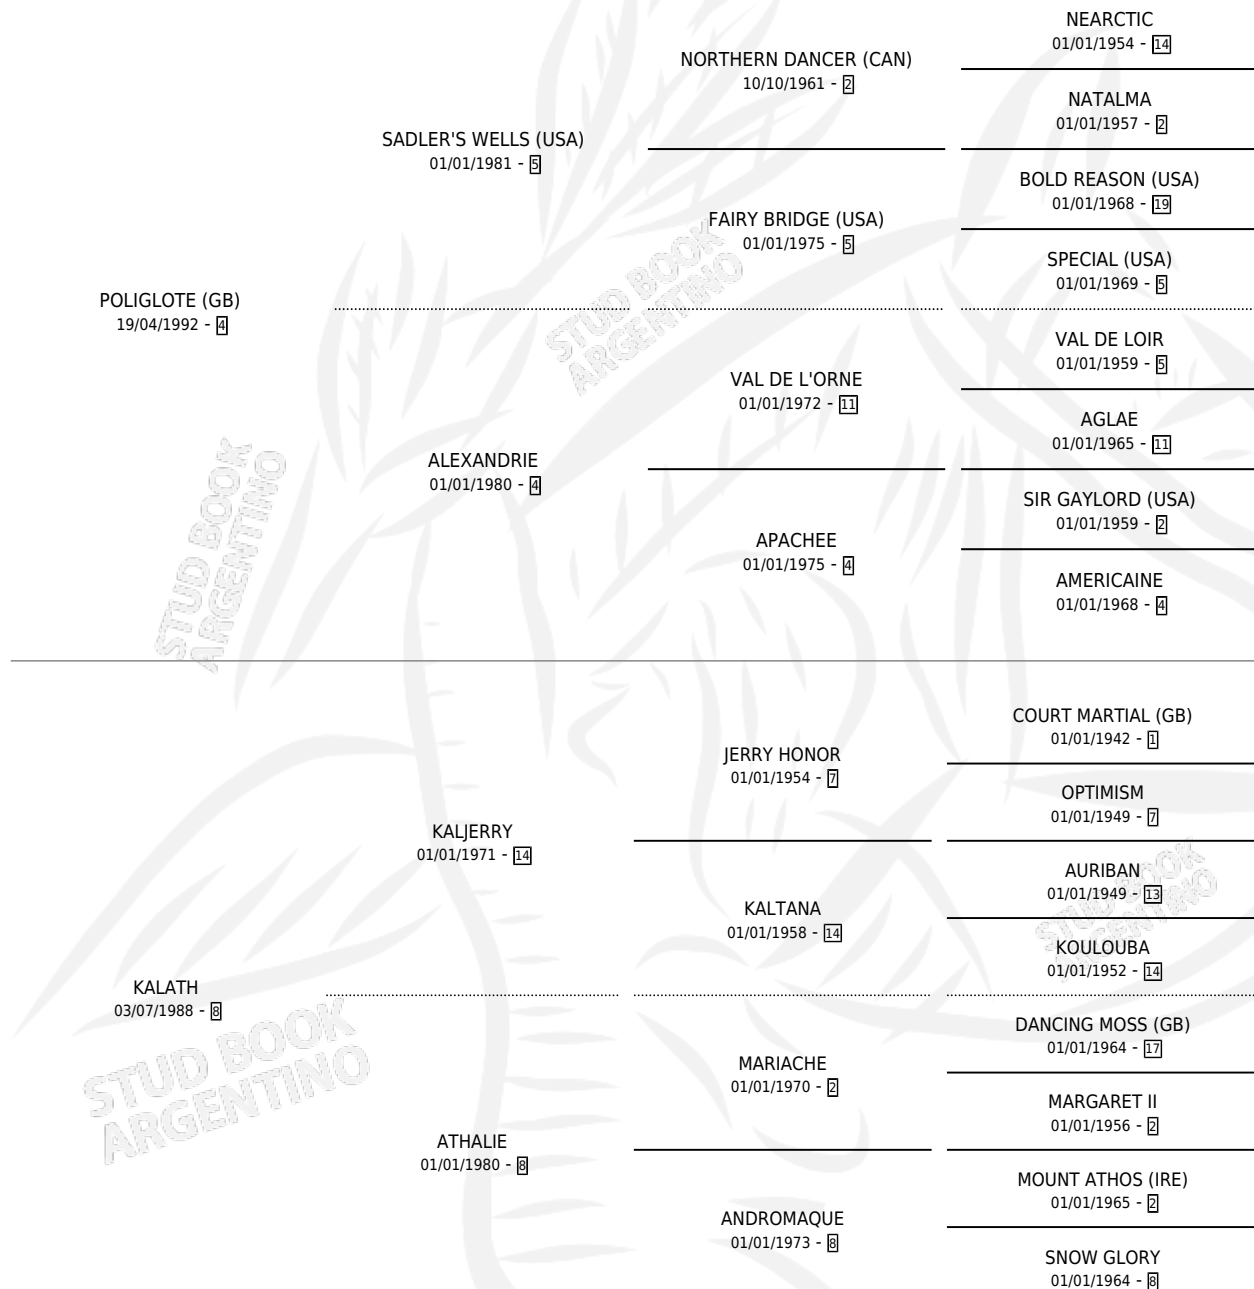

GERALDINE WELLS

por POLIGLOTE (GB) y KALATH por KALJERRY

Argentina · Hembra · Tordillo · SP · 02/11/2002
Familia 8-c · Volumen 38

ESTADO

TIPIFICACIÓN SANGUÍNEA	✓
TIPIFICACIÓN POR ADN	✓
PASAPORTE	X
IDENTIFICACIÓN POR MICROCHIP	X
REPRODUCTOR	✓

Lugar de nacimiento: Firmamento

Criador: Firmamento

~

HIJOS

	MACHOS	HEMBRAS
8 NACIERON	4	4
7 CORRIERON	3	4
7 GANARON	3	4

1	0	0
GANADORES CL	GANADORES GR	GANADORES G1

PEDIGREE

CAMPAÑA

Solo carreras oficiales de Argentina

POR EDAD

EDAD	CC	1°	2°	3°	4°	5°	NP	CLC	CLG	CLCG1	CLGG1	IMPORTE	GANANCIA / CC
2 AÑOS	2	1	0	0	0	0	1	1	0	1	0	\$15,870	\$7,935
3 AÑOS	5	0	0	0	1	2	2	0	0	0	0	\$3,200	\$640
4 AÑOS	2	0	1	0	0	0	1	0	0	0	0	\$2,430	\$1,215
TOTALES	9	1	1	0	1	2	4	1	0	1	0	\$21,500	\$2,389
%		11.1%	11.1%	0.0%	11.1%	22.2%	44.4%	11.1%	0.0%	100%	0.0%		