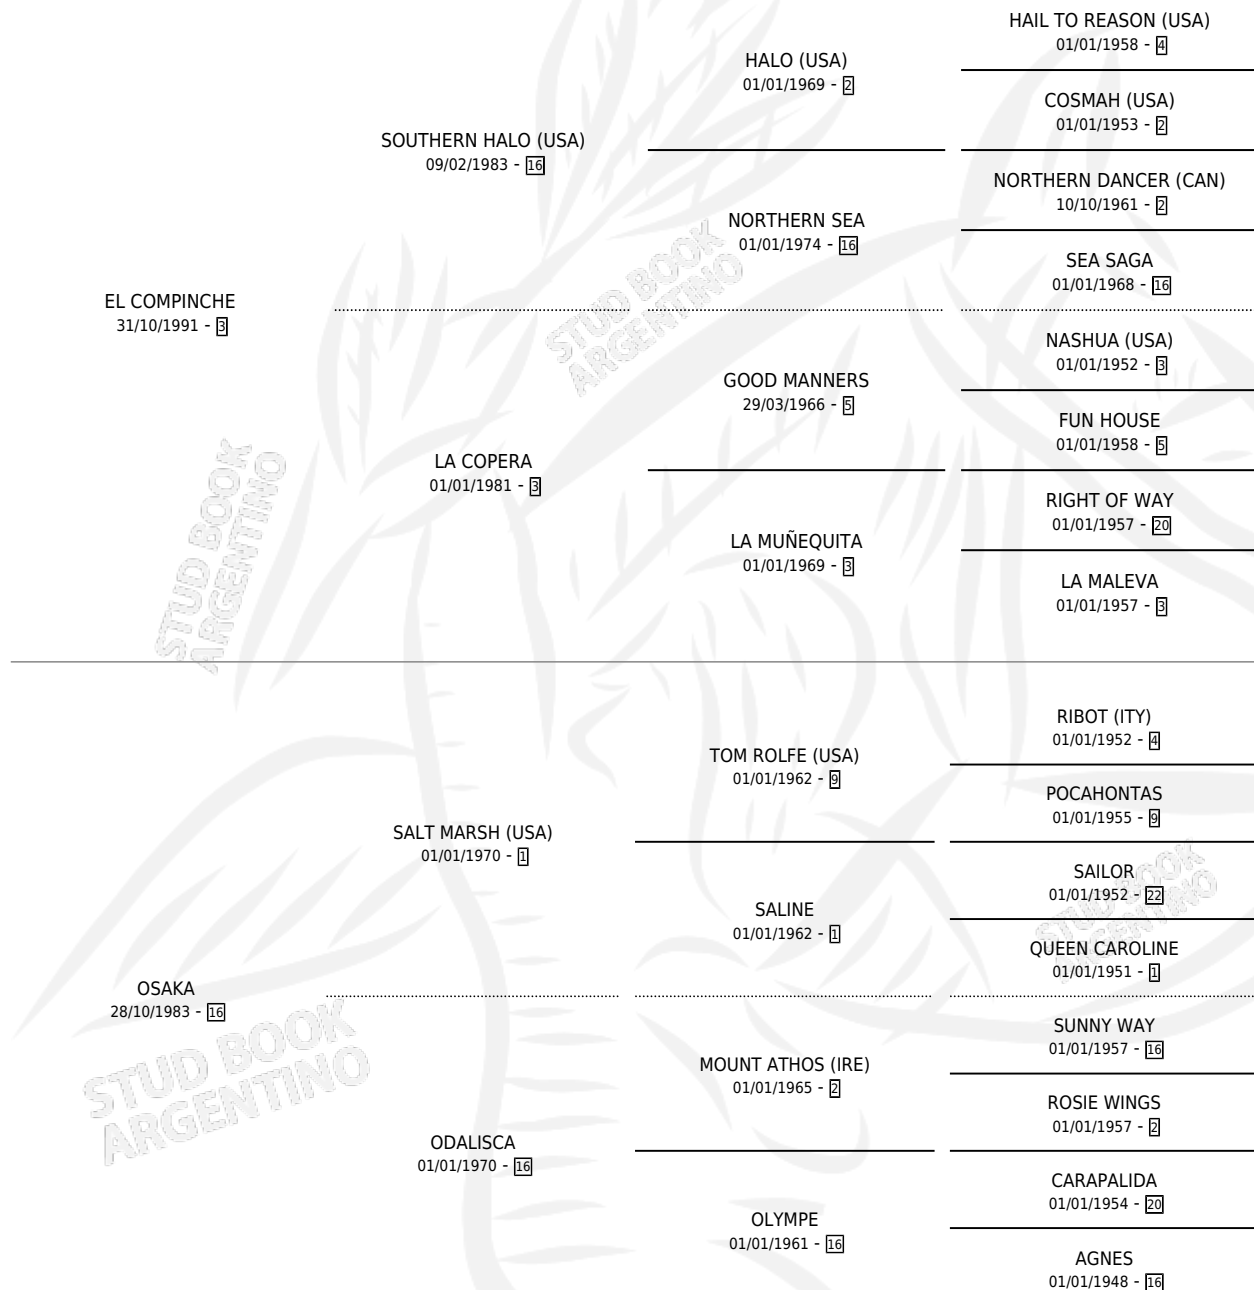

FAWKES

por **EL COMPINCHE** y **OSAKA** por **SALT MARSH (USA)**

Argentina · Hembra · Alazan Tostado · SP · 01/11/2002
Familia 16-d · Volumen 38

ESTADO

TIPIFICACIÓN SANGUÍNEA	✓
TIPIFICACIÓN POR ADN	✓
PASAPORTE	X
IDENTIFICACIÓN POR MICROCHIP	X
REPRODUCTOR	✓

Lugar de nacimiento: La Quebrada

Criador: La Quebrada

~

HIJOS

	MACHOS	HEMBRAS
4 NACIERON	3	1
1 CORRIERON	0	1

SIN ACTUACIONES

PEDIGREE

S

mientos 4 / Efectividad 66.67%

PADRILLO	PRODUCTO	CRIADOR	1ER SERVICIO	ÚLTIMO SERVICIO
STAR DABBLER (USA)	SON CUATRO DIAS (M Z, 22/10/2010)	BESANA ANDREA FERNANDA	15/10/2009	04/11/2009
STAR DABBLER (USA)	TOM RIPLEY (M Z, 22/09/2009)	BESANA ANDREA FERNANDA	29/09/2008	29/09/2008
SILVER PLANE	MURIO EL 27/06/2010		22/08/2008	22/08/2008
NOT FOR SALE	AGLAIA (H Z, 30/07/2008)	BESANA ANDREA FERNANDA	25/08/2007	25/08/2007
NOT FOR SALE	MISHKIN (M A, 27/07/2007)	BESANA ANDREA FERNANDA	11/08/2006	11/08/2006
NOT FOR SALE	Ø		14/10/2005	21/12/2005