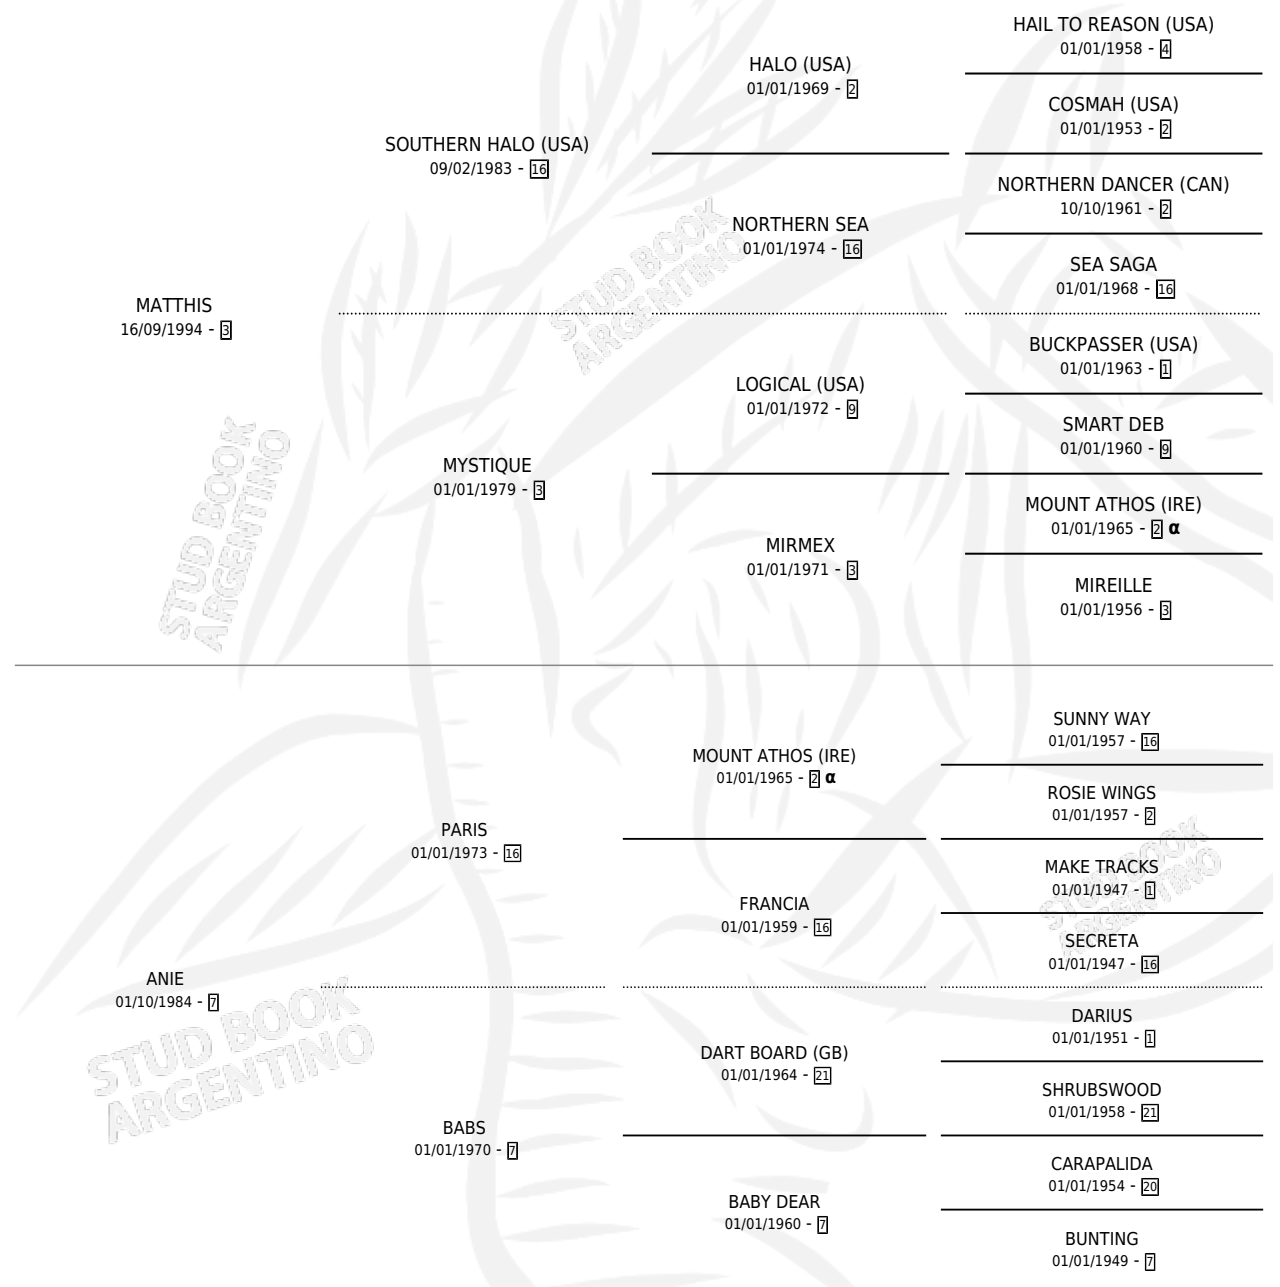

PARA JUANBA

por MATTHIS y ANIE por PARIS

Argentina · Macho · Alazan · SP · 20/11/2002
Familia 7 · Volumen 38

ESTADO

TIPIFICACIÓN SANGUÍNEA	✓
TIPIFICACIÓN POR ADN	✓
PASAPORTE	X
IDENTIFICACIÓN POR MICROCHIP	X
REPRODUCTOR	X

Lugar de nacimiento: Vadarkblar

Criador: Vadarkblar

PEDIGREE

INBREEDING : α

CAMPAÑA

Solo carreras oficiales de Argentina

POR EDAD

EDAD	CC	1°	2°	3°	4°	5°	NP	CLC	CLG	CLCG1	CLGG1	IMPORTE	GANANCIA / CC
5 AÑOS	3	0	0	0	1	0	2	0	0	0	0	\$450	\$150
TOTALES	3	0	0	0	1	0	2	0	0	0	0	\$450	\$150
%		0.0%	0.0%	0.0%	33.3%	0.0%	66.7%	0.0%	0.0%	0.0%	0.0%		