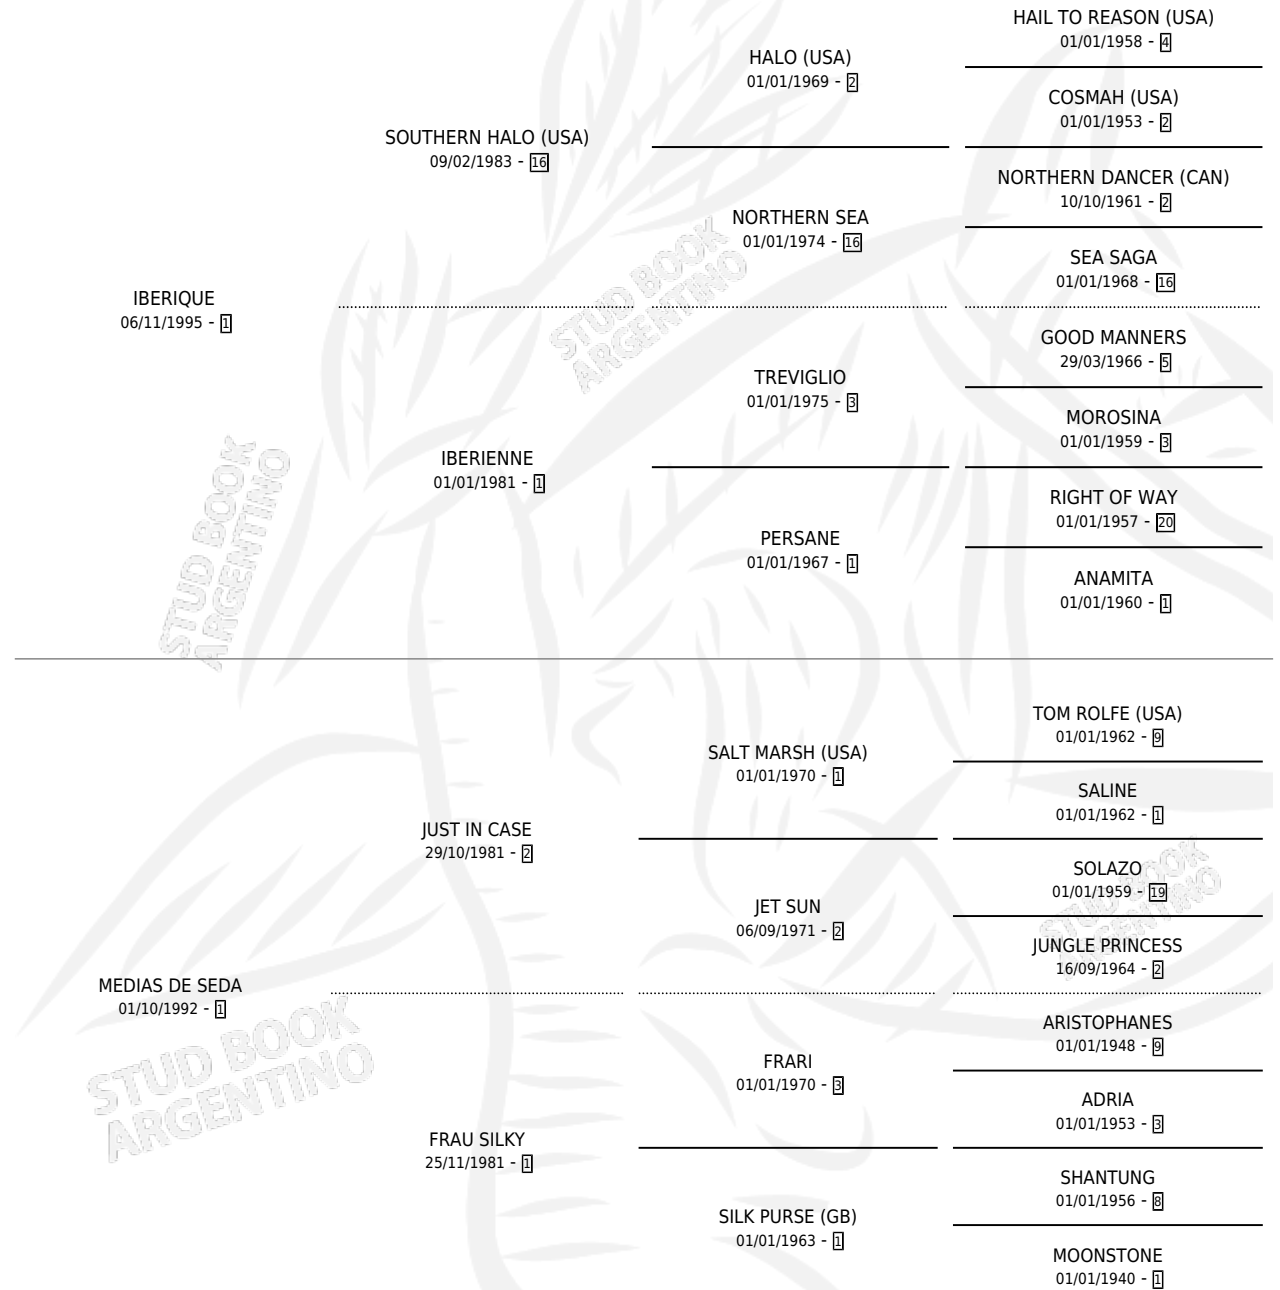

MEDIAS DE LANA

por **IBERIQUE** y **MEDIAS DE SEDA** por **JUST IN CASE**

Argentina · Hembra · Alazan · SP · 05/11/2002
Familia 1-w · Volumen 38

ESTADO

TIPIFICACIÓN SANGUÍNEA	✓
TIPIFICACIÓN POR ADN	✓
PASAPORTE	X
IDENTIFICACIÓN POR MICROCHIP	X
REPRODUCTOR	✓

Lugar de nacimiento: Vadarkblar

Criador: Vadarkblar

PEDIGREE

CAMPAÑA

Solo carreras oficiales de Argentina

POR EDAD

EDAD	CC	1°	2°	3°	4°	5°	NP	CLC	CLG	CLCG1	CLGG1	IMPORTE	GANANCIA / CC
3 AÑOS	6	0	2	1	0	2	1	0	0	0	0	\$11,910	\$1,985
4 AÑOS	9	0	4	0	1	2	2	0	0	0	0	\$16,720	\$1,858
5 AÑOS	4	1	2	0	0	0	1	0	0	0	0	\$19,200	\$4,800
TOTALES	19	1	8	1	1	4	4	0	0	0	0	\$47,830	\$2,517
%		5.3%	42.1%	5.3%	5.3%	21.1%	21.1%	0.0%	0.0%	0.0%	0.0%		

Ganadora en La Plata - \$47,830, a los 5 años.

POR DISTANCIA

HIPODROMO	CC	1°	2°	3°	4°	5°	NP	CLC	CLG	CLCG1	CLGG1	IMPORTE
LA PLATA	10	1	6	0	0	2	1	0	0	0	0	\$34,530
1400 MTS	3	1	0	0	0	1	1	0	0	0	0	\$12,660
1300 MTS	2	0	2	0	0	0	0	0	0	0	0	\$7,200
1200 MTS	5	0	4	0	0	1	0	0	0	0	0	\$14,670
PALERMO	9	0	2	1	1	2	3	0	0	0	0	\$13,300
1200 MTS	8	0	2	1	1	2	2	0	0	0	0	\$13,300
1400 MTS	1	0	0	0	0	0	1	0	0	0	0	\$0