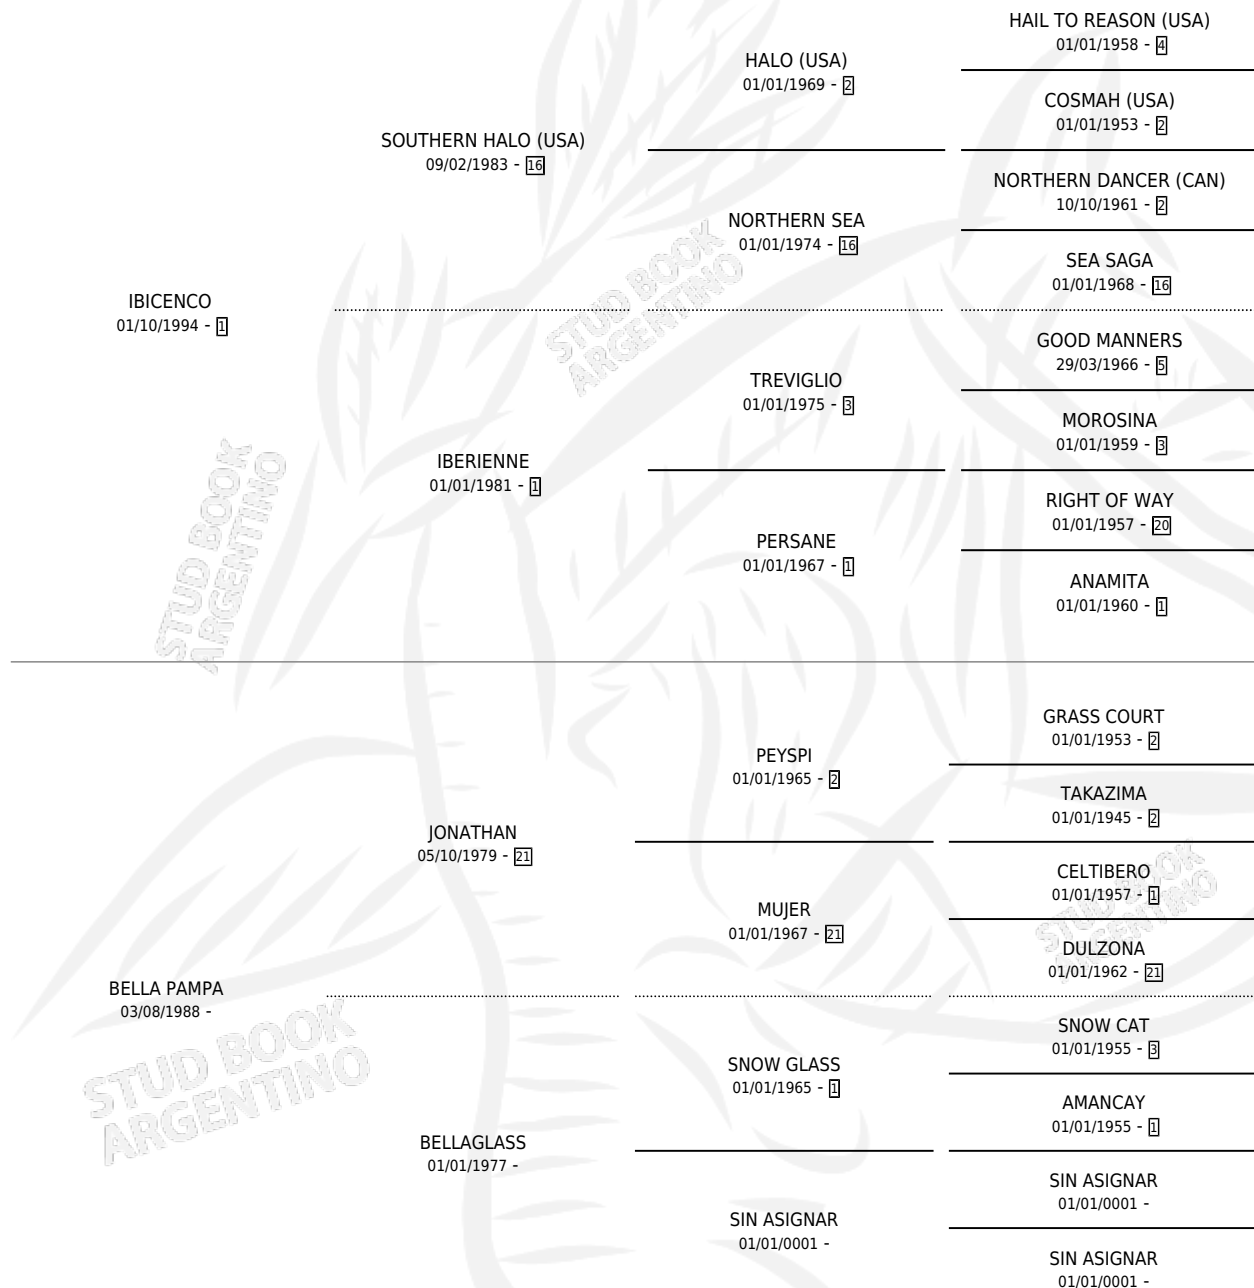

IBI PAMPA

por IBICENCO y BELLA PAMPA por JONATHAN

Argentina · Macho · Zaino · SP · 03/11/2002
Familia · Volumen 38

ESTADO

TIPIFICACIÓN SANGUÍNEA	✓
TIPIFICACIÓN POR ADN	X
PASAPORTE	X
IDENTIFICACIÓN POR MICROCHIP	X
REPRODUCTOR	X

Lugar de nacimiento: Masama

Criador: Masama

PEDIGREE

CAMPAÑA

Solo carreras oficiales de Argentina

POR EDAD

EDAD	CC	1°	2°	3°	4°	5°	NP	CLC	CLG	CLCG1	CLGG1	IMPORTE	GANANCIA / CC
2 AÑOS	1	0	0	0	0	0	1	0	0	0	0	\$0	\$0
3 AÑOS	6	1	0	1	1	2	1	0	0	0	0	\$17,780	\$2,963
4 AÑOS	1	0	0	0	0	0	1	0	0	0	0	\$0	\$0
6 AÑOS	3	0	0	0	0	0	3	0	0	0	0	\$0	\$0
TOTALES	11	1	0	1	1	2	6	0	0	0	0	\$17,780	\$1,616
%		9.1%	0.0%	9.1%	9.1%	18.2%	54.5%	0.0%	0.0%	0.0%	0.0%		