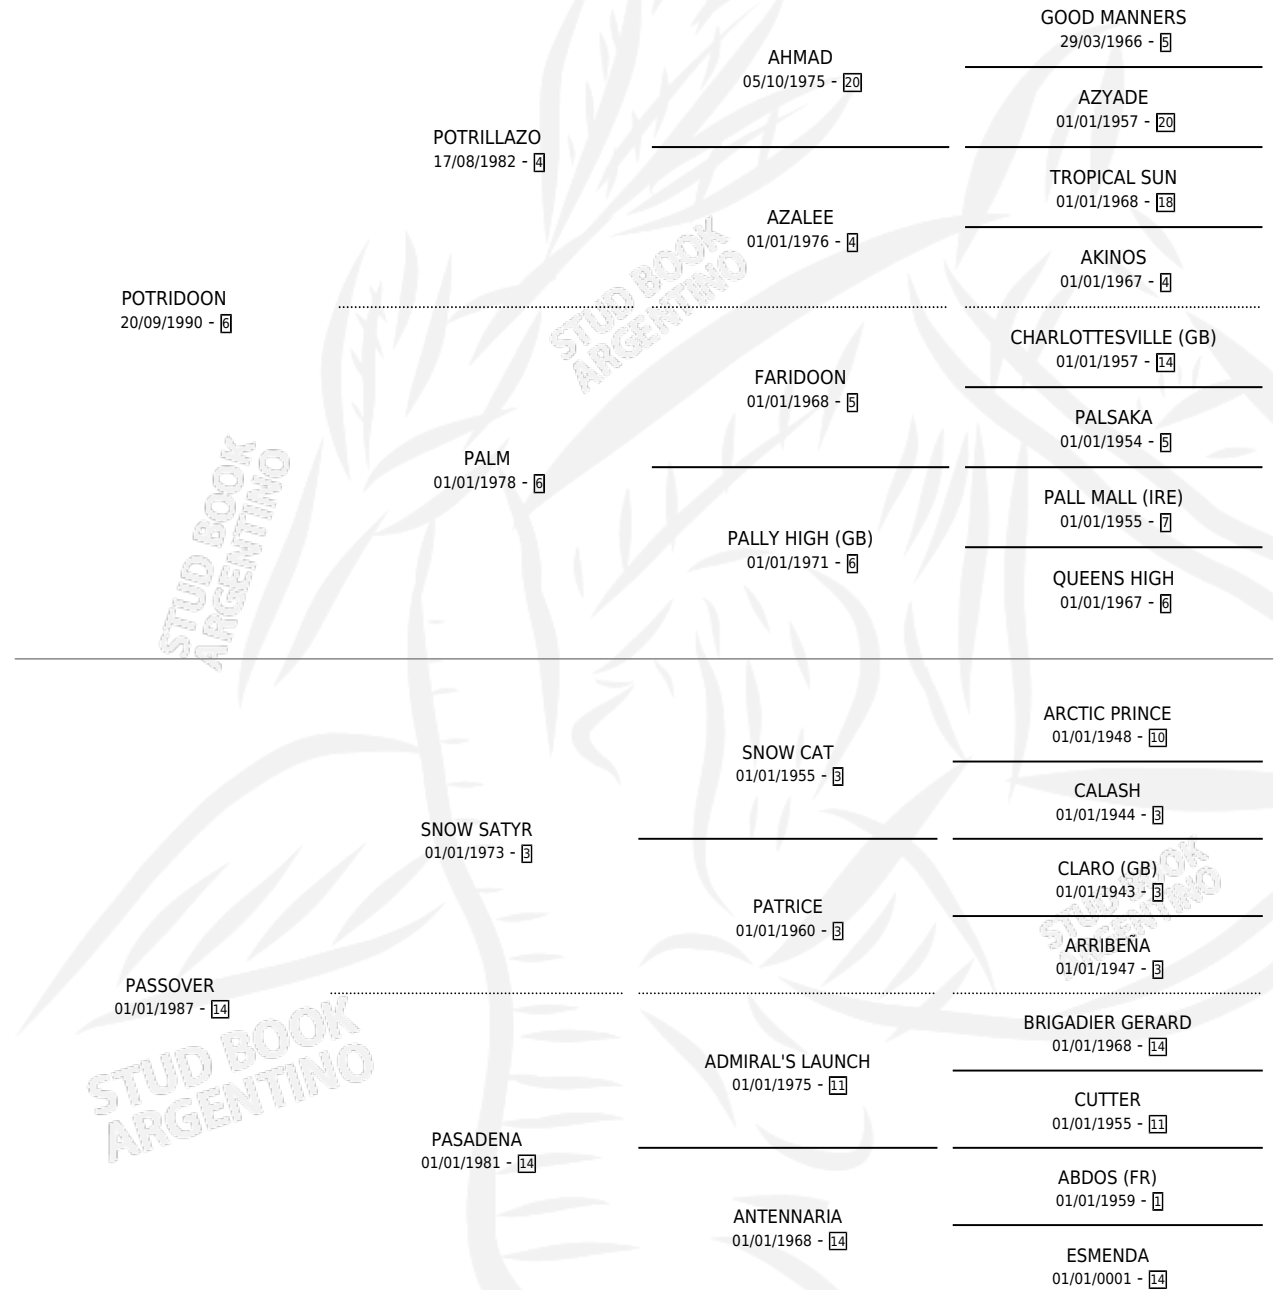

POTRI PASION (URU)

por POTRIDOON y PASOVER por SNOW SATYR

Uruguay · Hembra · Zaino · SP · 19/10/1999
Familia 14 · Volumen web

ESTADO

TIPIFICACIÓN SANGUÍNEA	X
TIPIFICACIÓN POR ADN	X
PASAPORTE	X
IDENTIFICACIÓN POR MICROCHIP	X
REPRODUCTOR	X

Lugar de nacimiento: Uruguay

Criador: Extranjero

PEDIGREE

EXPORTACIÓN / IMPORTACIÓN

FECHA	MOVIMIENTO	PAÍS
25/07/2003	EXPORTADO	URUGUAY
06/12/2002	IMPORTADO	URUGUAY

~

CAMPAÑA

Solo carreras oficiales de Argentina

Ganadora de 2 carreras en La Plata - \$15,523, a los 3 años.

POR DISTANCIA

HIPODROMO	CC	1°	2°	3°	4°	5°	NP	CLC	CLG	CLCG1	CLGG1	IMPORTE
PALERMO	3	0	0	1	1	0	1	0	0	0	0	\$1,323
1600 MTS	2	0	0	0	1	0	1	0	0	0	0	\$245
1800 MTS	1	0	0	1	0	0	0	0	0	0	0	\$1,078
SAN ISIDRO	2	0	0	0	0	0	2	2	0	1	0	\$0
1800 MTS	1	0	0	0	0	0	1	1	0	0	0	\$0
2000 MTS	1	0	0	0	0	0	1	1	0	1	0	\$0
LA PLATA	2	2	0	0	0	0	0	0	0	0	0	\$14,200
1600 MTS	2	2	0	0	0	0	0	0	0	0	0	\$14,200