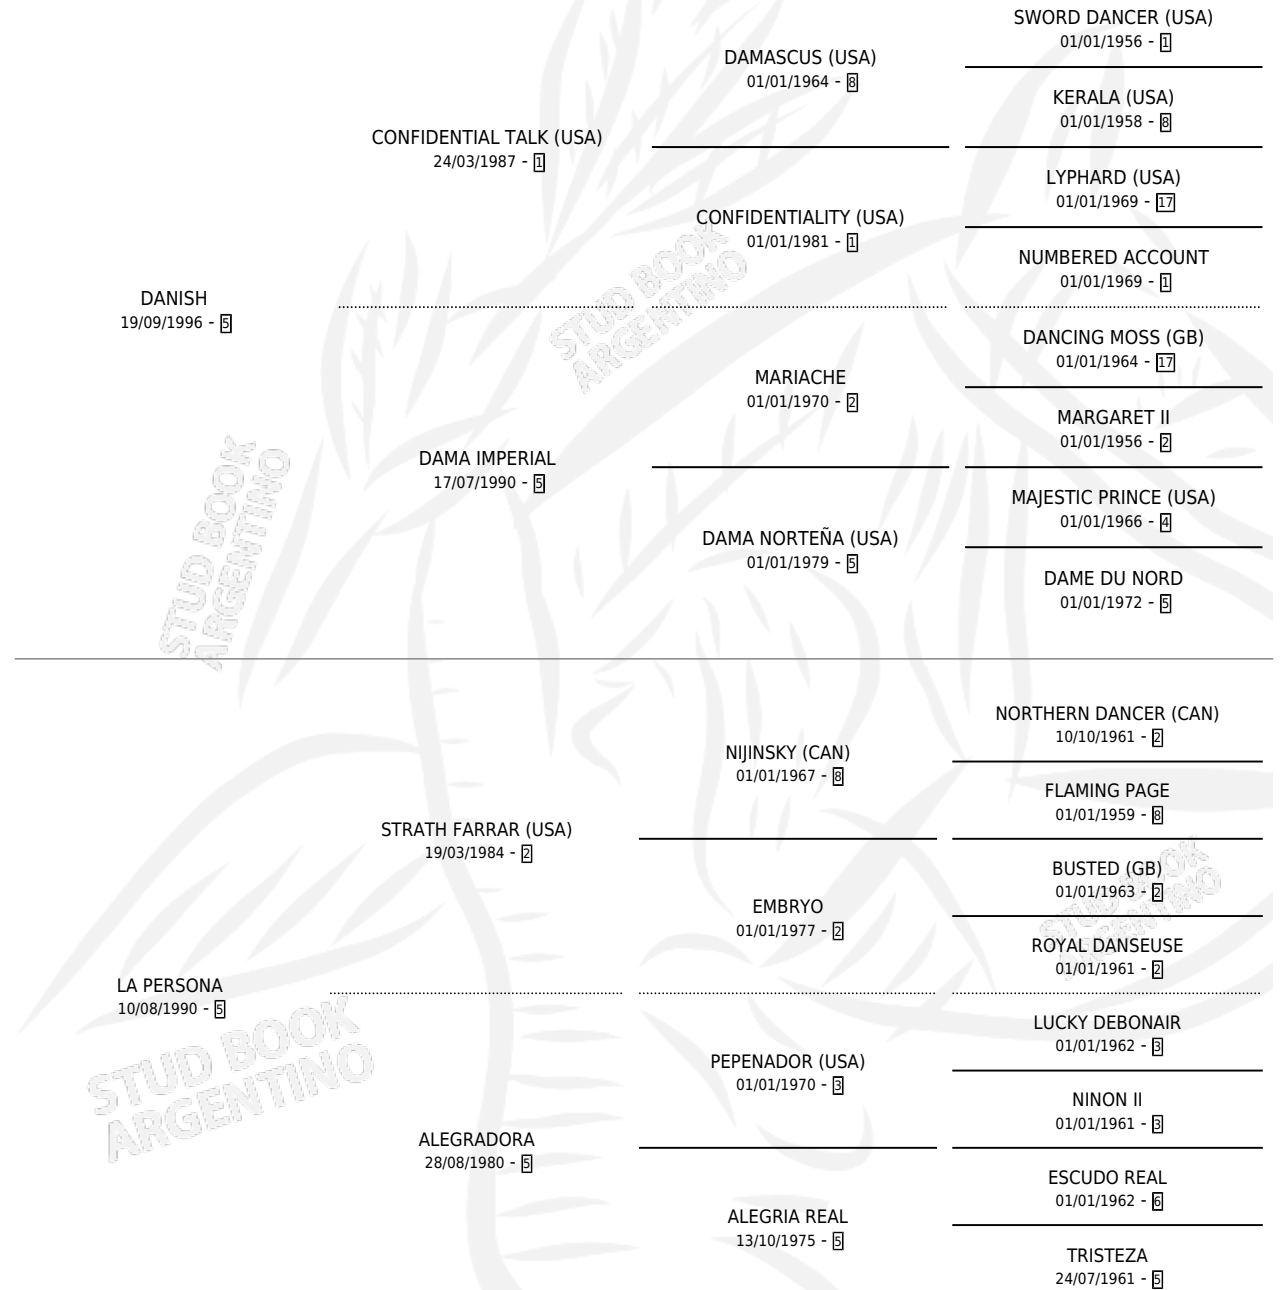

LA EGRADORA

por DANISH y LA PERSONA por STRATH FARRAR (USA)

Argentina · Hembra · Alazan · SP · 18/09/2002
Familia 5-h · Volumen 38

ESTADO

TIPIFICACIÓN SANGUÍNEA	X
TIPIFICACIÓN POR ADN	X
PASAPORTE	X
IDENTIFICACIÓN POR MICROCHIP	X
REPRODUCTOR	X

Lugar de nacimiento: La Blanca
Criador: Stieben Hector Edgardo

PEDIGREE

LA EGRADORA

Datos oficiales del Stud Book Argentino

Documento generado el 04/05/2026

studbook.org.ar