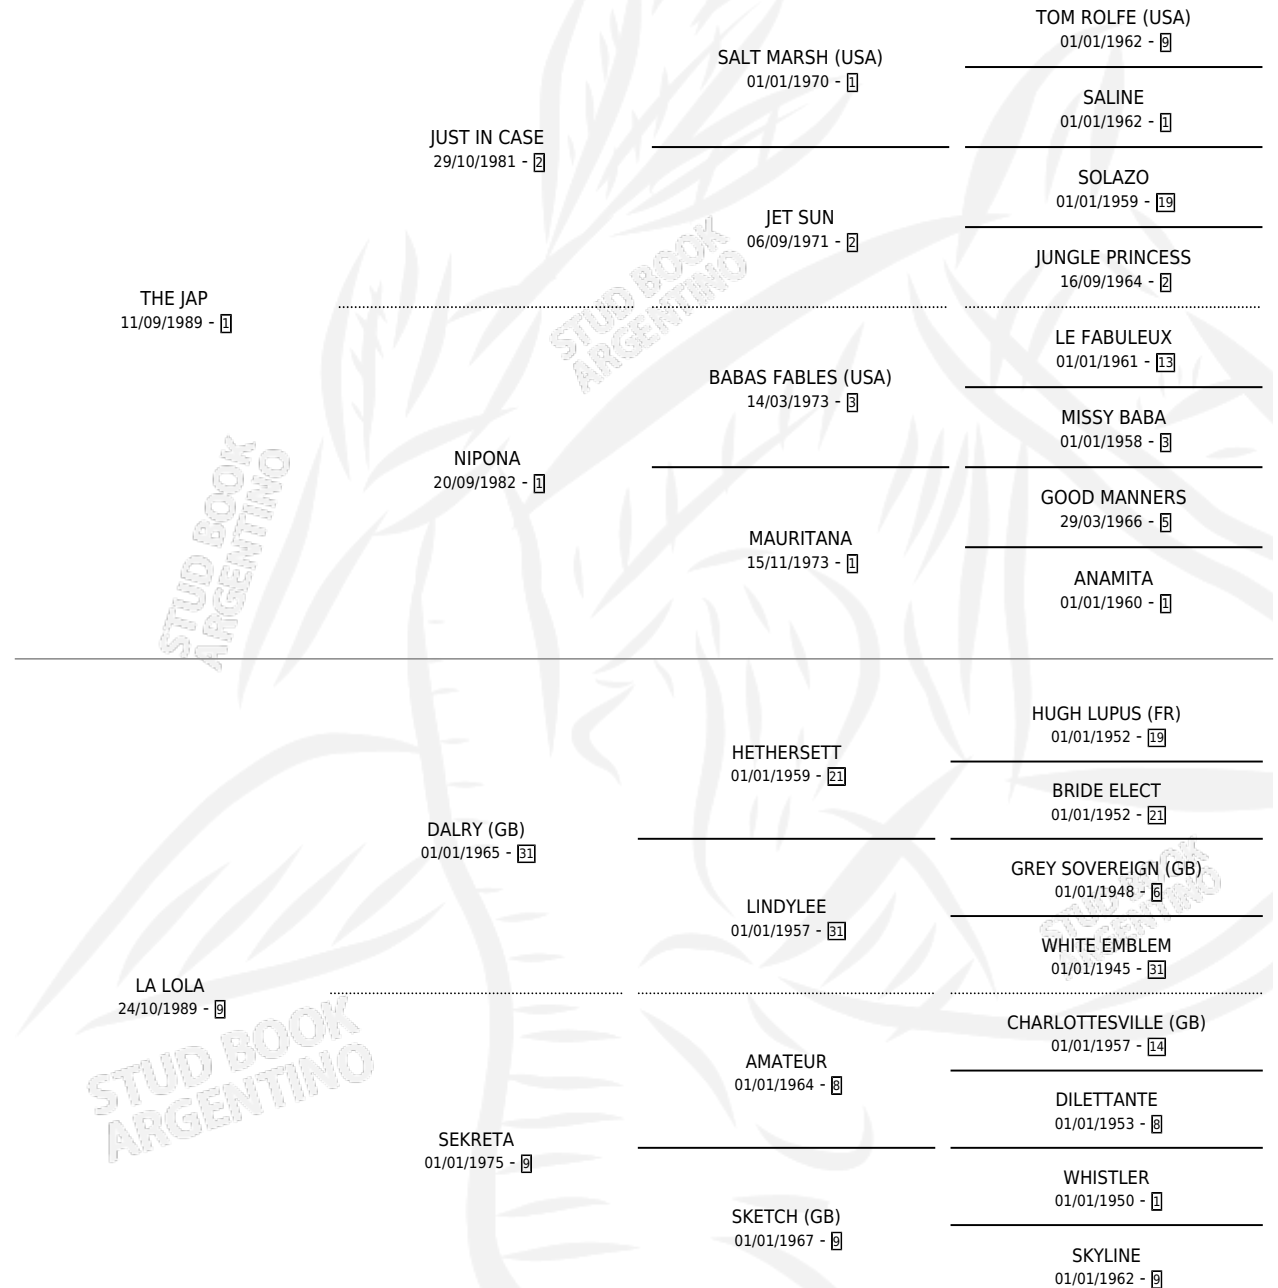

BELKIS

por THE JAP y LA LOLA por DALRY (GB)

Argentina · Hembra · Alazan · SP · 31/10/2002
Familia 9-c · Volumen 38

ESTADO

TIPIFICACIÓN SANGUÍNEA	✓
TIPIFICACIÓN POR ADN	✓
PASAPORTE	X
IDENTIFICACIÓN POR MICROCHIP	X
REPRODUCTOR	✓

Lugar de nacimiento: La Payasada

Criador: La Payasada

~

HIJOS

	MACHOS	HEMBRAS
2 NACIERON	2	0
1 CORRIERON	1	0

SIN ACTUACIONES

PEDIGREE

CAMPAÑA

Solo carreras oficiales de Argentina

POR EDAD

EDAD	CC	1°	2°	3°	4°	5°	NP	CLC	CLG	CLCG1	CLGG1	IMPORTE	GANANCIA / CC
3 AÑOS	5	0	0	1	0	1	3	0	0	0	0	\$2,420	\$484
4 AÑOS	6	0	0	2	0	1	3	0	0	0	0	\$4,000	\$667
5 AÑOS	3	0	0	0	0	0	3	0	0	0	0	\$0	\$0
TOTALES	14	0	0	3	0	2	9	0	0	0	0	\$6,420	\$459
%		0.0%	0.0%	21.4%	0.0%	14.3%	64.3%	0.0%	0.0%	0.0%	0.0%		