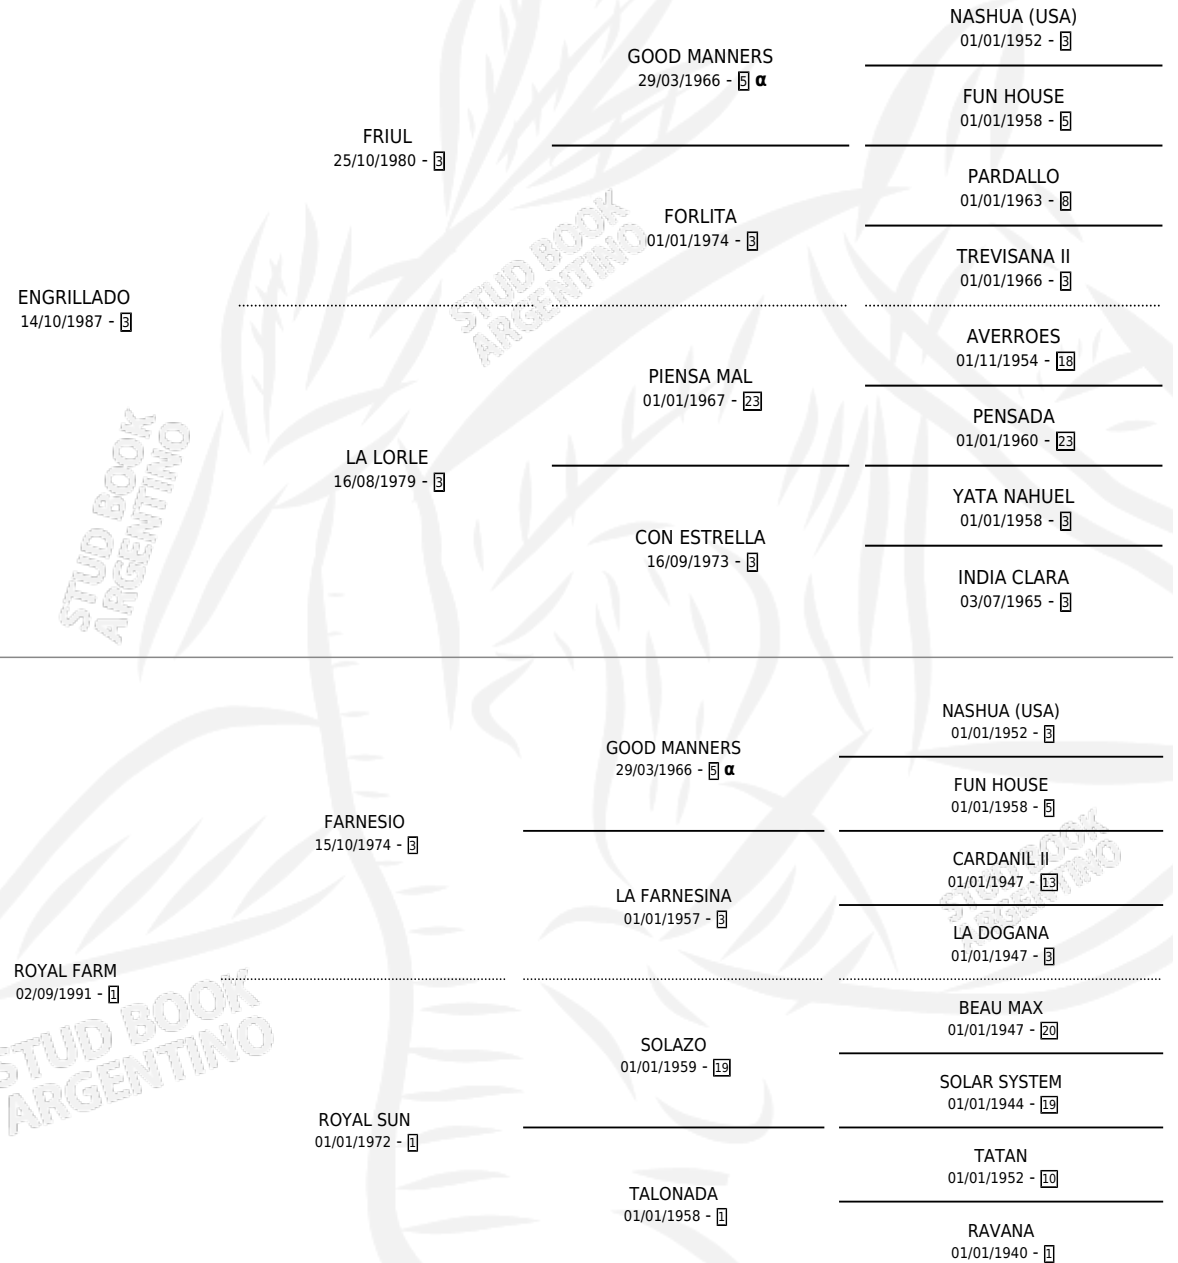

PRINCIPE GRILLO

PEDIGREE

por ENGRILLADO y ROYAL FARM por FARNESIO

Argentina · Macho · Zaino · SP · 13/09/2002
Familia 1-w · Volumen 38

ESTADO

TIPIFICACIÓN SANGUÍNEA	✓
TIPIFICACIÓN POR ADN	✓
PASAPORTE	X
IDENTIFICACIÓN POR MICROCHIP	X
REPRODUCTOR	✓

Lugar de nacimiento: Los Cerros De Loma Verde

Criador: Sin dato

~

HIJOS

	MACHOS	HEMBRAS
2 NACIERON	1	1
SIN ACTUACIONES		

INBREEDING : α

CAMPAÑA

Solo carreras oficiales de Argentina