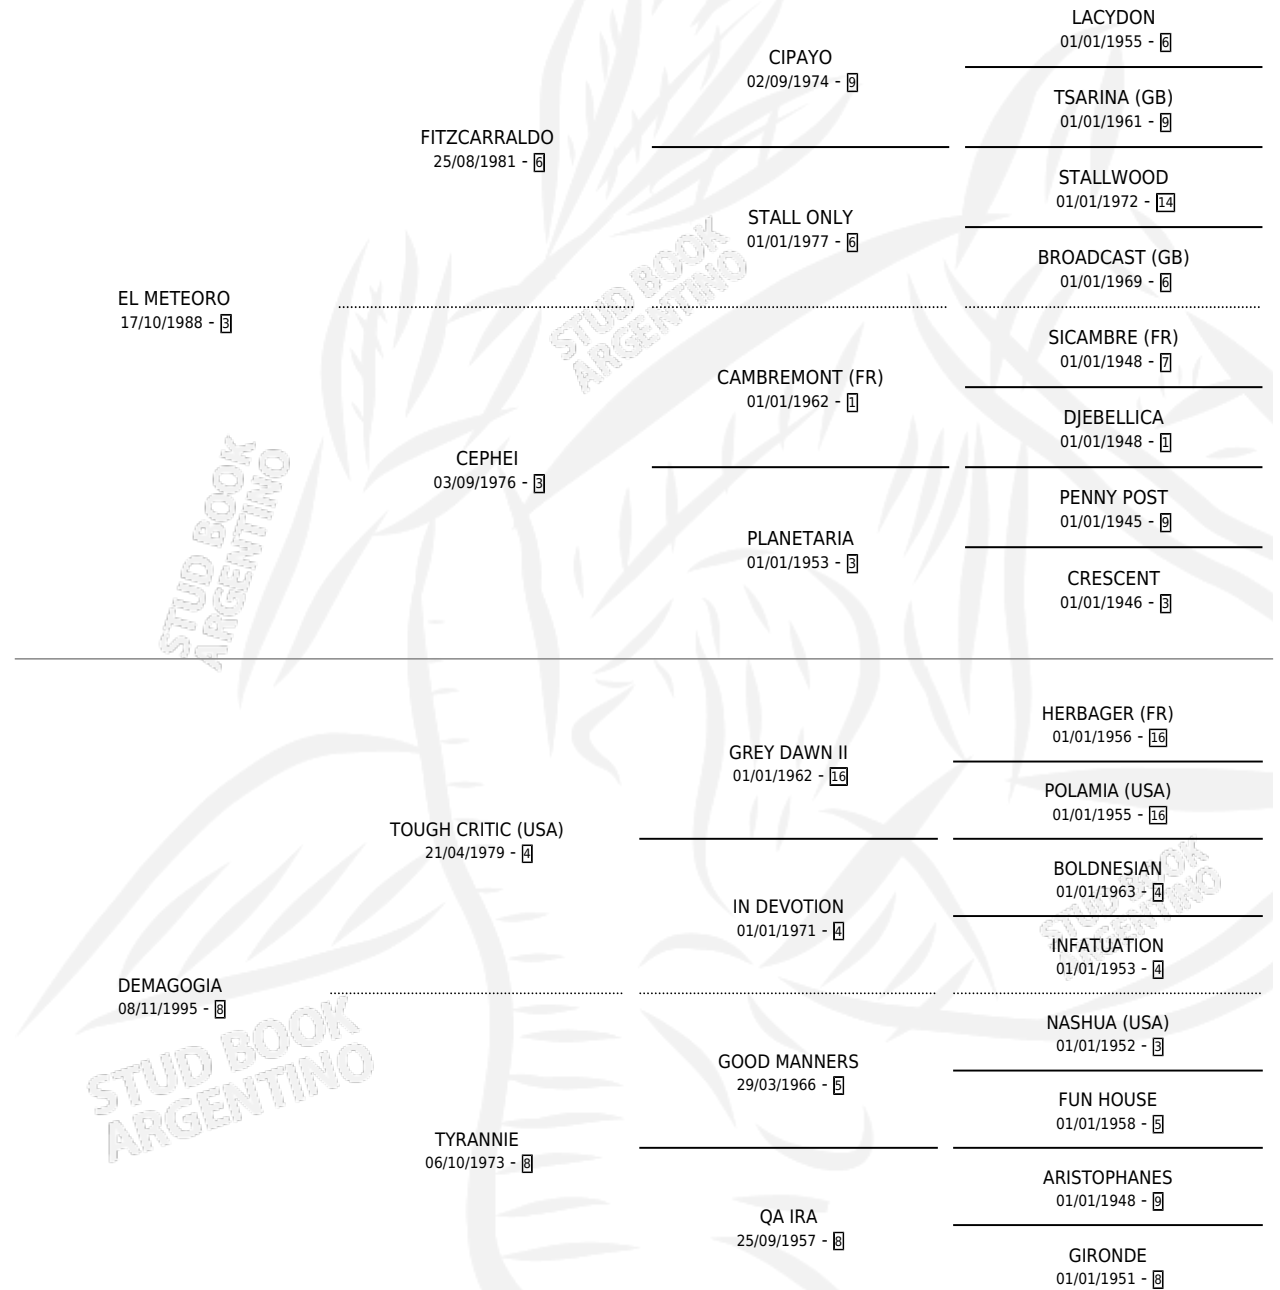

LA POPULAR

por EL METEORO y DEMAGOGIA por TOUGH CRITIC (USA)

Argentina · Hembra · Alazan Tostado · SP · 21/10/2002
Familia 8-i · Volumen 38

ESTADO

TIPIFICACIÓN SANGUÍNEA	✓
TIPIFICACIÓN POR ADN	X
PASAPORTE	X
IDENTIFICACIÓN POR MICROCHIP	X
REPRODUCTOR	X

Lugar de nacimiento: Epuyen

Criador: Sin dato

PEDIGREE

CAMPAÑA

Solo carreras oficiales de Argentina

POR EDAD

EDAD	CC	1°	2°	3°	4°	5°	NP	CLC	CLG	CLCG1	CLGG1	IMPORTE	GANANCIA / CC
3 AÑOS	3	0	0	0	1	0	2	0	0	0	0	\$880	\$293
4 AÑOS	2	0	0	0	0	0	2	0	0	0	0	\$0	\$0
TOTALES	5	0	0	0	1	0	4	0	0	0	0	\$880	\$176
%		0.0%	0.0%	0.0%	20.0%	0.0%	80.0%	0.0%	0.0%	0.0%	0.0%		