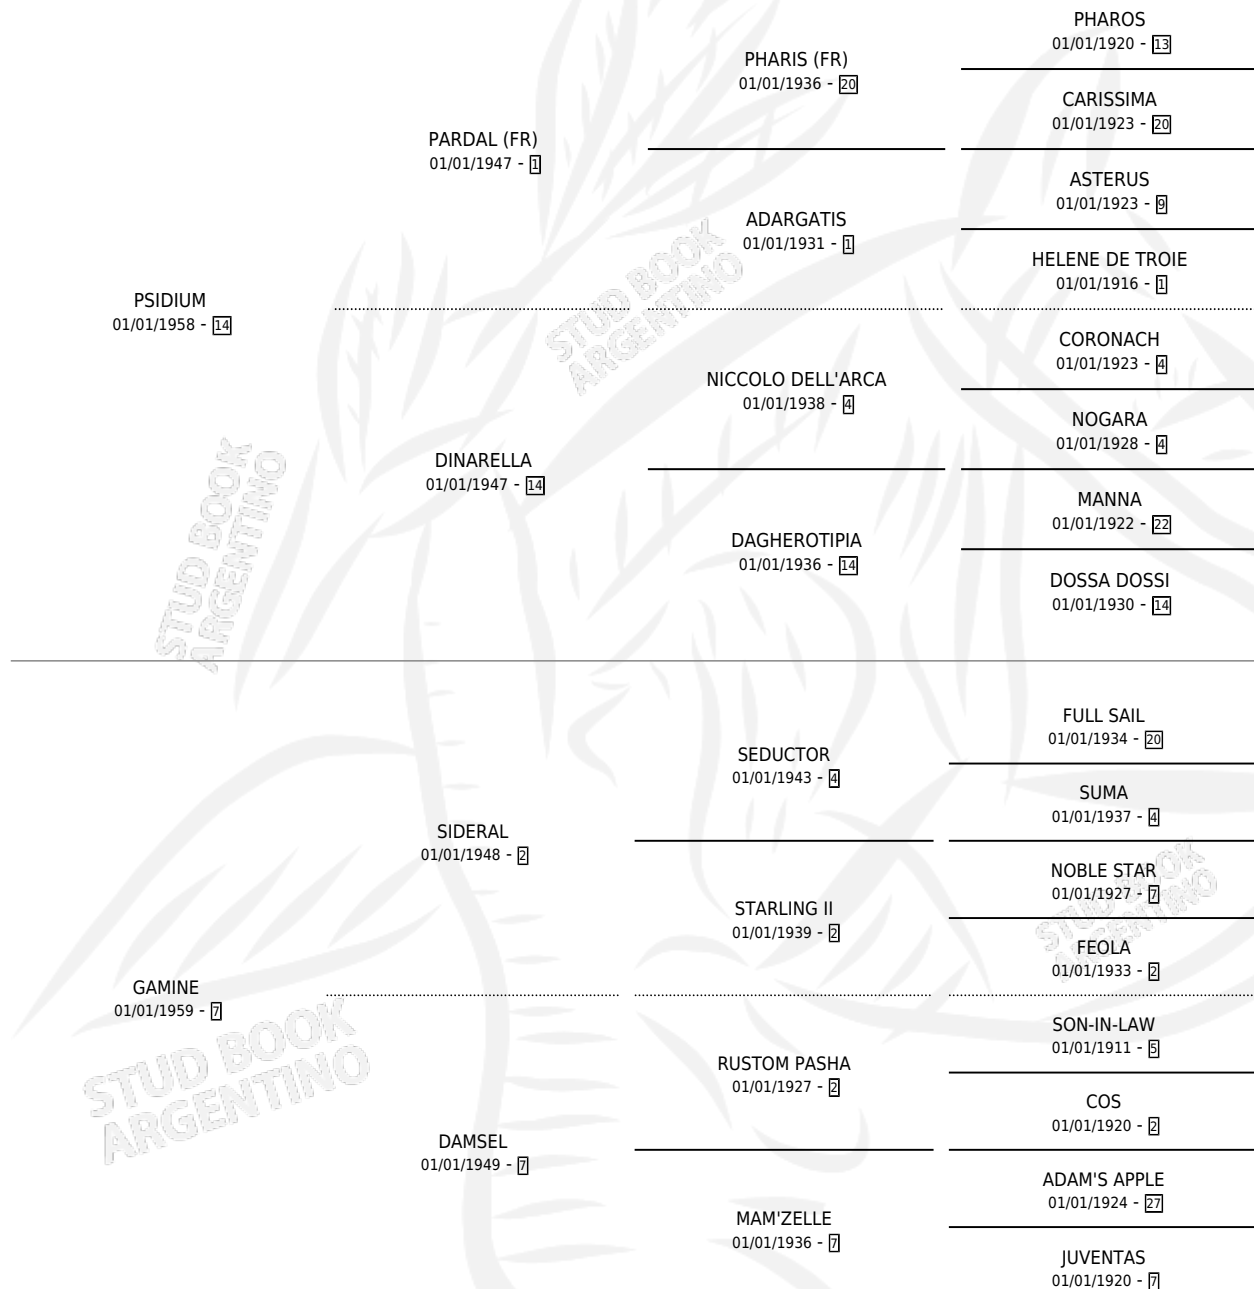

JOLIE GOSSE

por PSIDIUM y GAMINE por SIDERAL

Argentina · Hembra · Alazan · SP · 01/01/1974
Familia 7 · Volumen 28

ESTADO

TIPIFICACIÓN SANGUÍNEA	X
TIPIFICACIÓN POR ADN	X
PASAPORTE	X
IDENTIFICACIÓN POR MICROCHIP	X
REPRODUCTOR	✓

Lugar de nacimiento: Campo particular

Criador: La Borinqueña S.A.

~

HIJOS

	MACHOS	HEMBRAS
9 NACIERON	2	7
5 CORRIERON	2	3
3 GANARON	1	2
0 GANADORES CL	0 GANADORES GR	0 GANADORES G1

PEDIGREE

S

mientos 5 / Efectividad 55.56%

PADRILLO	PRODUCTO	CRIADOR	1ER SERVICIO	ÚLTIMO SERVICIO
BRAKA (USA)	TETE THREE (H A, 26/09/1993)	SIN DATO	10/10/1992	12/10/1992
JOLIE GOSSE UN REITRE (FR)	Ø		08/08/1991	30/09/1991
Datos oficiales del Stud Book Argentino UN REITRE (FR) Documento generado el 14/05/2026	SUSTANTIVA (H A, 30/07/1991)	LA BORINQUEÑA	13/08/1990	13/08/1990
UN REITRE (FR) studbook.org.ar	RAKSHA (H A, 09/11/1989)	LA BORINQUEÑA	03/11/1988	14/12/1988
KALJERRY	PSIQUIATRICO (M Z, 23/10/1988)	LA BORINQUEÑA	19/09/1987	02/11/1987
ARTFUL (FR)	Ø		11/08/1986	28/08/1986
CORIANDER (USA)	NICE BOY (M Z, 01/08/1986)	SIN DATO	06/08/1985	06/08/1985
SOLO BOLD	Ø			
CORIANDER (USA)	Ø			