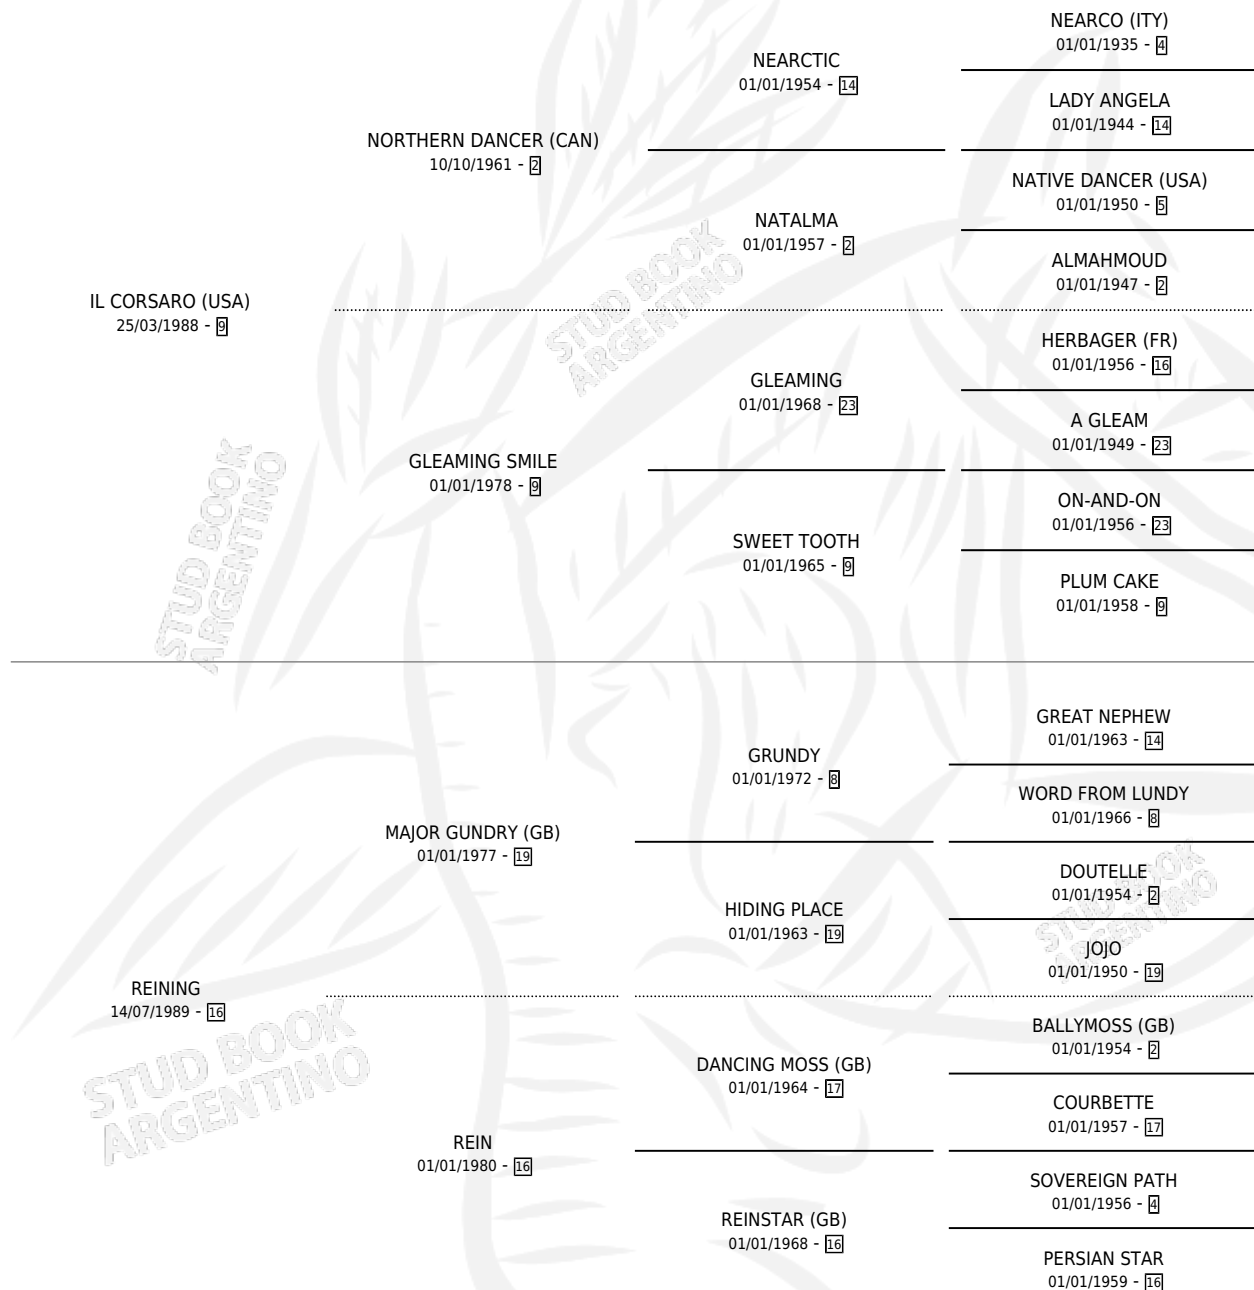

CORSA REINING

por **IL CORSARO (USA)** y **REINING** por **MAJOR GUNDRY (GB)**

Argentina · Macho · Zaino · SP · 24/10/2002
Familia 16-h · Volumen 38

ESTADO

TIPIFICACIÓN SANGUÍNEA	✓
TIPIFICACIÓN POR ADN	X
PASAPORTE	X
IDENTIFICACIÓN POR MICROCHIP	X
REPRODUCTOR	X

Lugar de nacimiento: El Tala
Criador: El Tala

PEDIGREE

CORSA REINING

Datos oficiales del Stud Book Argentino

Documento generado el 05/05/2026

studbook.org.ar