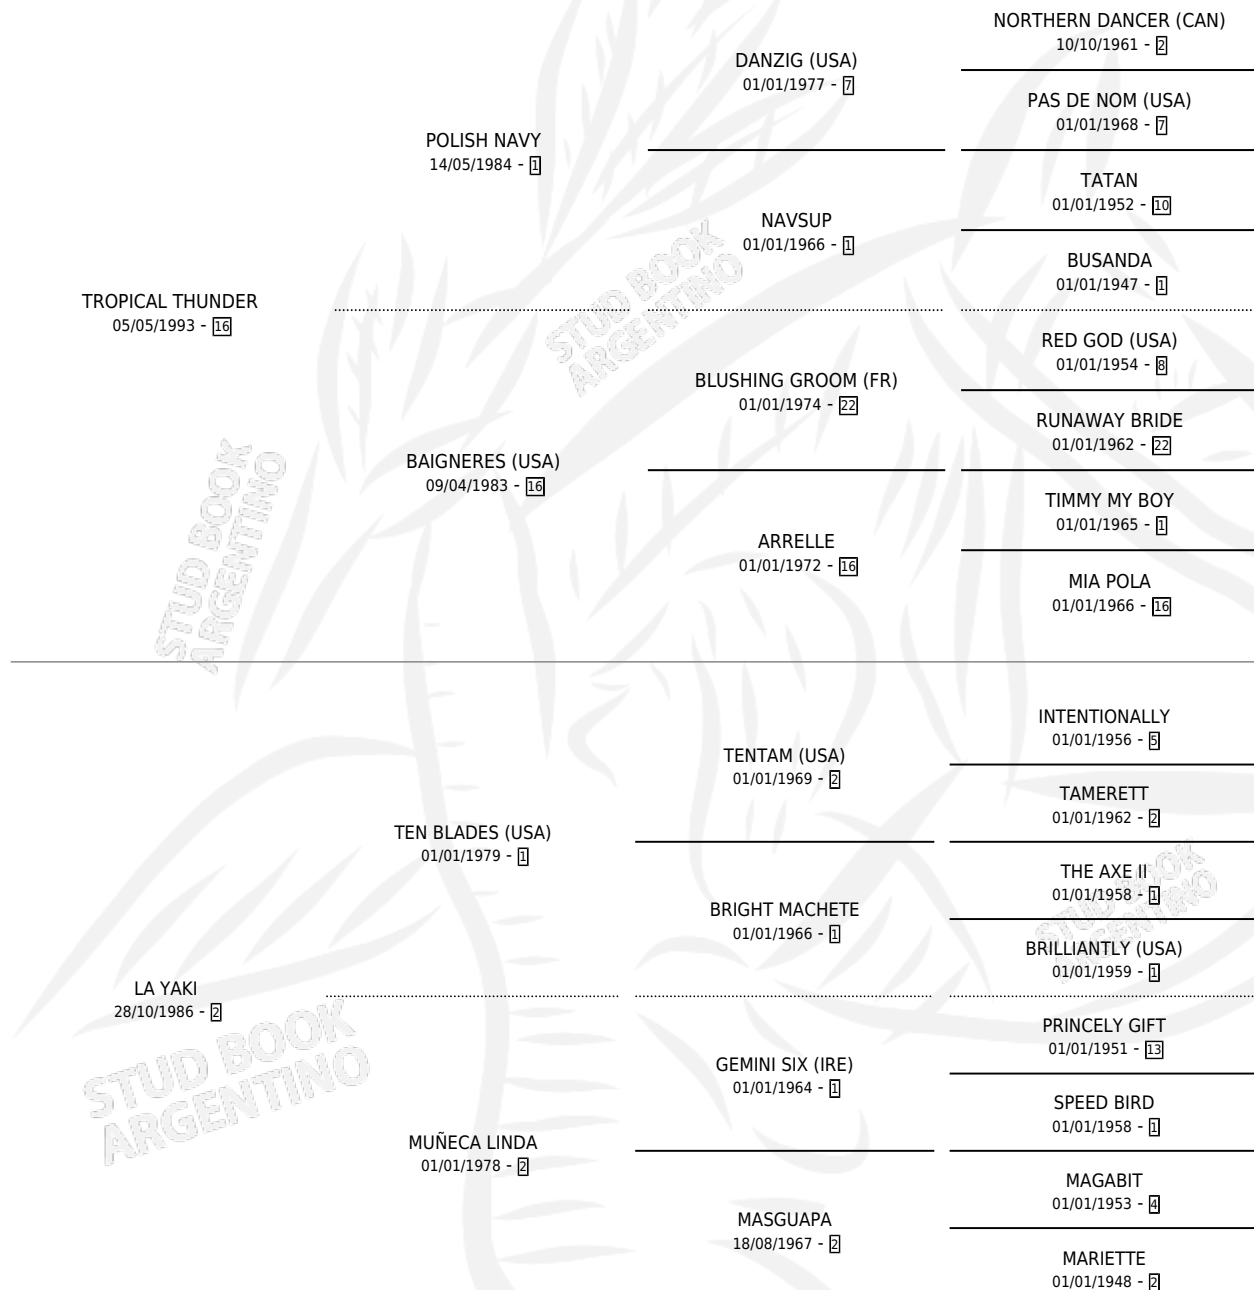

YAKI TROP

por **TROPICAL THUNDER** y **LA YAKI** por **TEN BLADES**
(USA)

Argentina · Hembra · Zaino · SP · 24/10/2002
Familia 2-m · Volumen 38

ESTADO

TIPIFICACIÓN SANGUÍNEA	✓
TIPIFICACIÓN POR ADN	✓
PASAPORTE	X
IDENTIFICACIÓN POR MICROCHIP	X
REPRODUCTOR	✓

Lugar de nacimiento: Los Prados
Criador: Goldscheidt Ricardo Alberto

~

HIJOS

	MACHOS	HEMBRAS
6 NACIERON	1	5
5 CORRIERON	1	4
1 GANARON	0	1
0 GANADORES CL	0 GANADORES GR	0 GANADORES G1

PEDIGREE

S

cimientos 6 / Efectividad 54.55%

PADRILLO	PRODUCTO	CRIADOR	1ER SERVICIO	ÚLTIMO SERVICIO
RUSSIAN BLUE (IRE)	∅		06/12/2019	06/12/2019
YAKI TROP	∅		13/10/2018	13/10/2018
MESTRE	∅		06/08/2017	06/08/2017
MESTRE	GRAN CARIBEÑO (M A, 16/07/2017)	EL VASCO DOS	06/08/2016	06/08/2016
MESTRE	LA GRAN ROJA (H Z, 21/07/2016)	FERNANDEZ WALTER JAVIER	16/08/2015	16/08/2015
MESTRE	∅		04/11/2014	04/11/2014
MESTRE	LA GRAN ESTRATEGA (H A, 09/10/2014)	FERNANDEZ WALTER JAVIER	27/10/2013	27/10/2013
MESTRE	GALACTICA STAR (H Z, 07/10/2011) •MURIÓ EL 10/03/2012•	SIN DATO	27/10/2010	27/10/2010
MESTRE	AINARA NIKE (H Z, 25/09/2009)	SIN DATO	17/10/2008	17/10/2008
MESTRE	POR YAKYRA (H A, 06/10/2008)	GOLDSCHIEDT RICARDO ALBERTO	25/10/2007	25/10/2007
MESTRE	∅		30/09/2006	28/11/2006