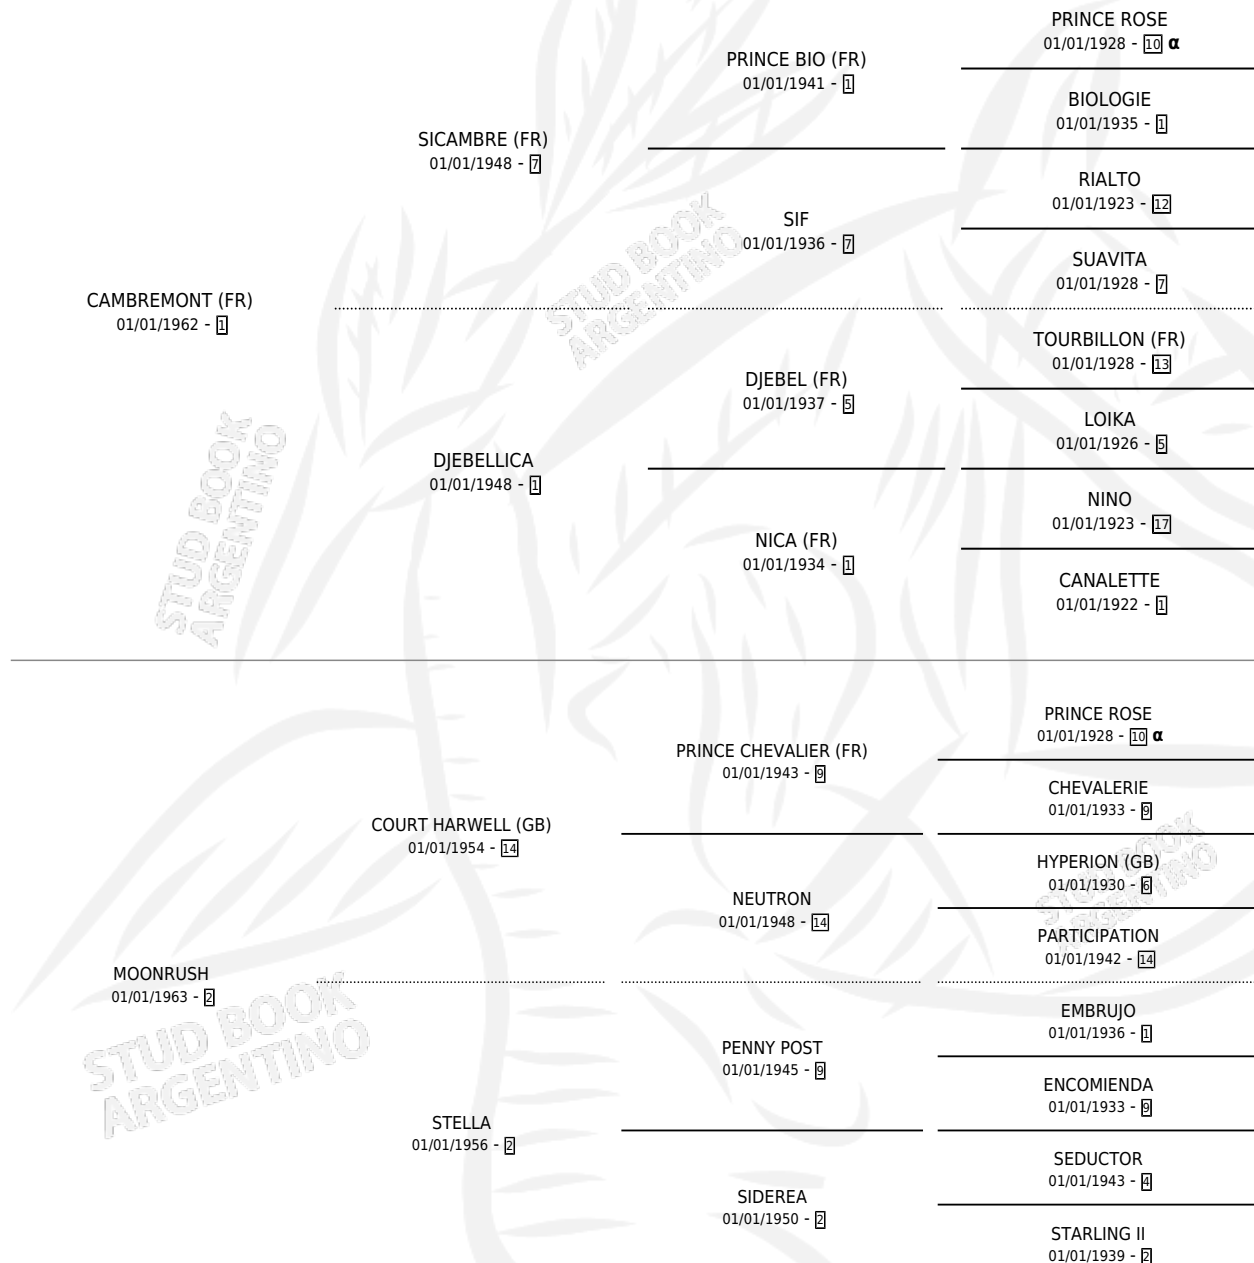

NIGHTFALL

por **CAMBREMONT (FR)** y **MOONRUSH** por **COURT HARWELL (GB)**

Argentina · Hembra · Alazan Tostado · SP · 16/09/1974
Familia 2-f · Volumen 28

ESTADO

TIPIFICACIÓN SANGUÍNEA	X
TIPIFICACIÓN POR ADN	X
PASAPORTE	X
IDENTIFICACIÓN POR MICROCHIP	X
REPRODUCTOR	✓

Lugar de nacimiento: Campo particular
Criador: Haras Alentue S.A.

~

HIJOS

	MACHOS	HEMBRAS
2 NACIERON	0	2
2 CORRIERON	0	2
2 GANARON	0	2
0 GANADORES CL	0 GANADORES GR	0 GANADORES G1

PEDIGREE

INBREEDING : **α**

S

mientos 1 / Efectividad 16.67%

PADRILLO	PRODUCTO	CRIADOR	1ER SERVICIO	ÚLTIMO SERVICIO
SWALLOW THE SUN (USA)	∅		05/09/1988	29/09/1988
NIGHTFALL	∅		23/09/1987	15/12/1987
Datos oficiales del Stud Book Argentino PRACTICANTE	∅		16/08/1986	02/11/1986
SIN ASIGNAR studbook.org.ar	∅		31/12/1985	31/12/1985
QUICK BLUFF (USA)	ATARDECIDA (H Z, 25/11/1984) •MURIÓ EL 01/03/2003•	ALENTUE		
EL BOTIJA	∅			