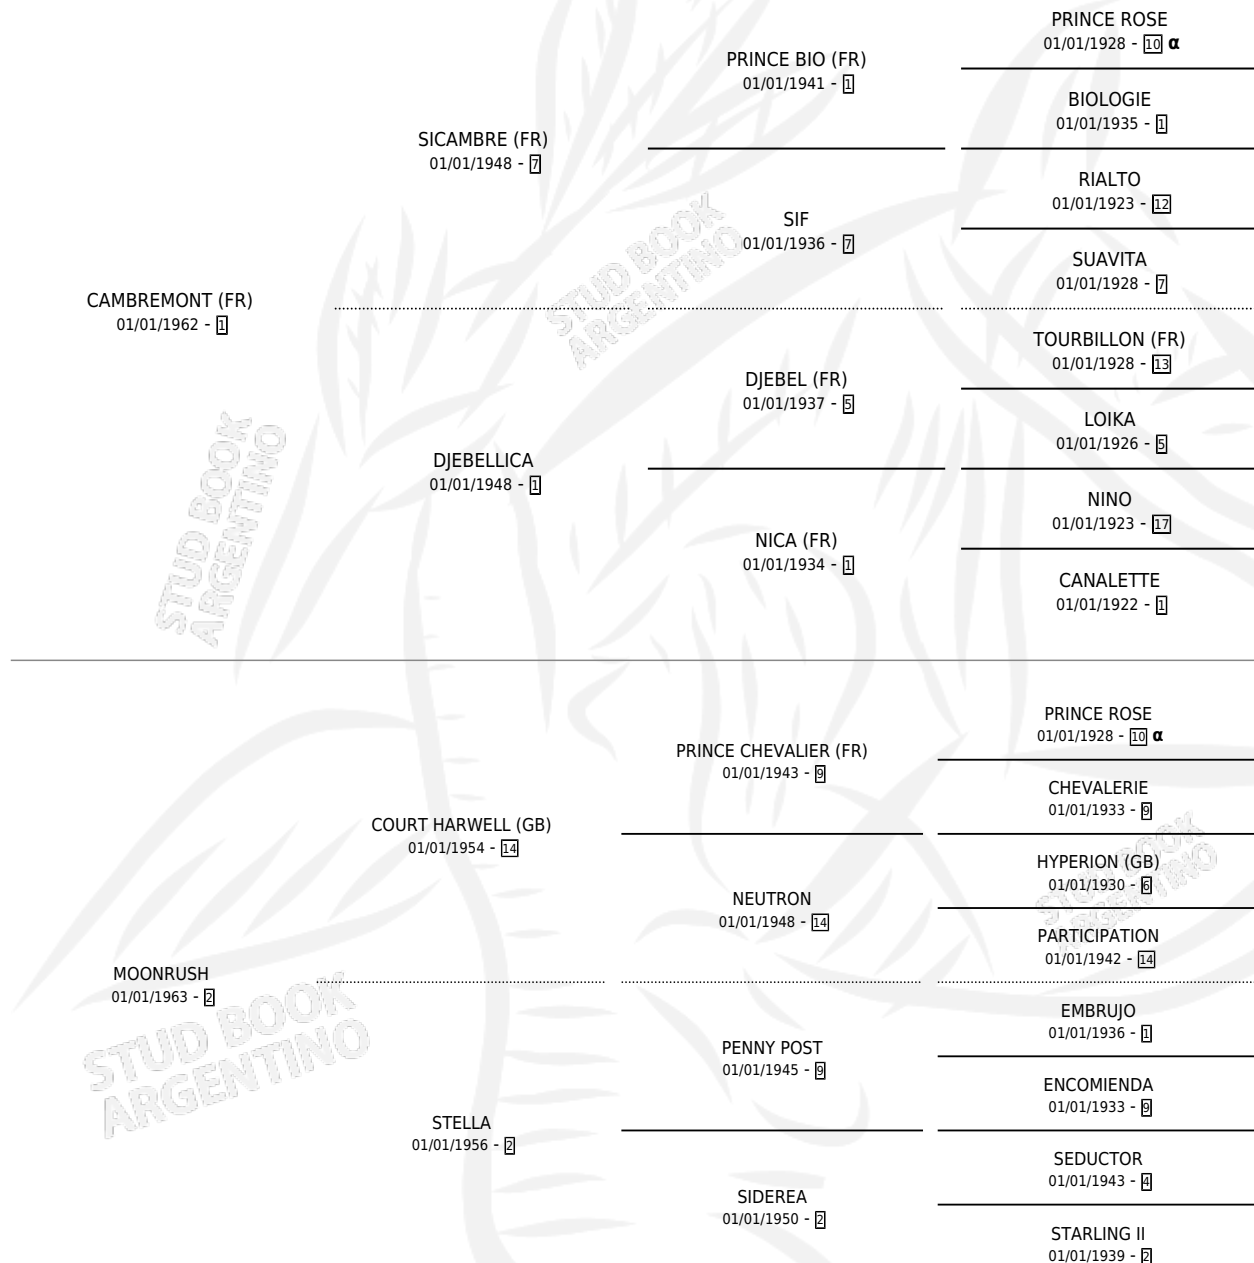

# NIGHTFALL

por **CAMBREMONT (FR)** y **MOONRUSH** por **COURT HARWELL (GB)**

Argentina · Hembra · Alazan Tostado · SP · 16/09/1974  
Familia 2-f · Volumen 28

## ESTADO

TIPIFICACIÓN SANGUÍNEA	X
TIPIFICACIÓN POR ADN	X
PASAPORTE	X
IDENTIFICACIÓN POR MICROCHIP	X
REPRODUCTOR	✓

**Lugar de nacimiento:** Campo particular  
**Criador:** Haras Alentue S.A.

~

## HIJOS

	MACHOS	HEMBRAS
2 NACIERON	0	2
2 CORRIERON	0	2
2 GANARON	0	2
<b>0</b> GANADORES <b>CL</b>	<b>0</b> GANADORES <b>GR</b>	<b>0</b> GANADORES <b>G1</b>