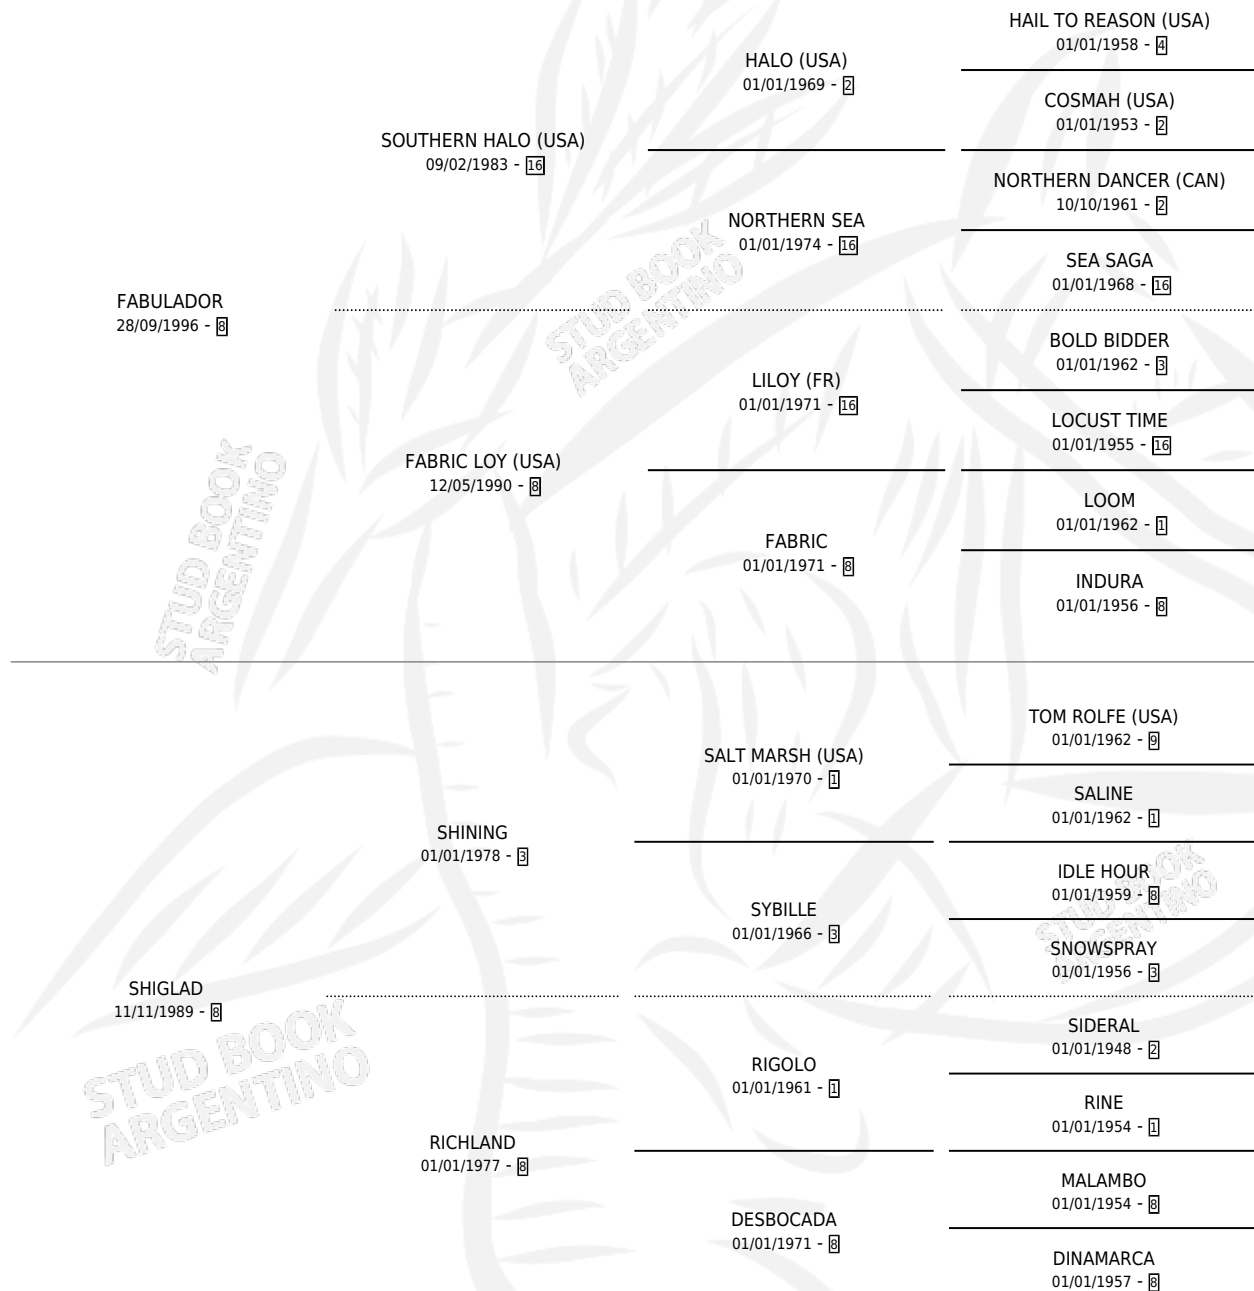

Lugar de nacimiento: Micomaco

Criador: Micomaco

~

HIJOS

	MACHOS	HEMBRAS
4 NACIERON	2	2
SIN ACTUACIONES		

PEDIGREE

S

mientos 4 / Efectividad 50.00%